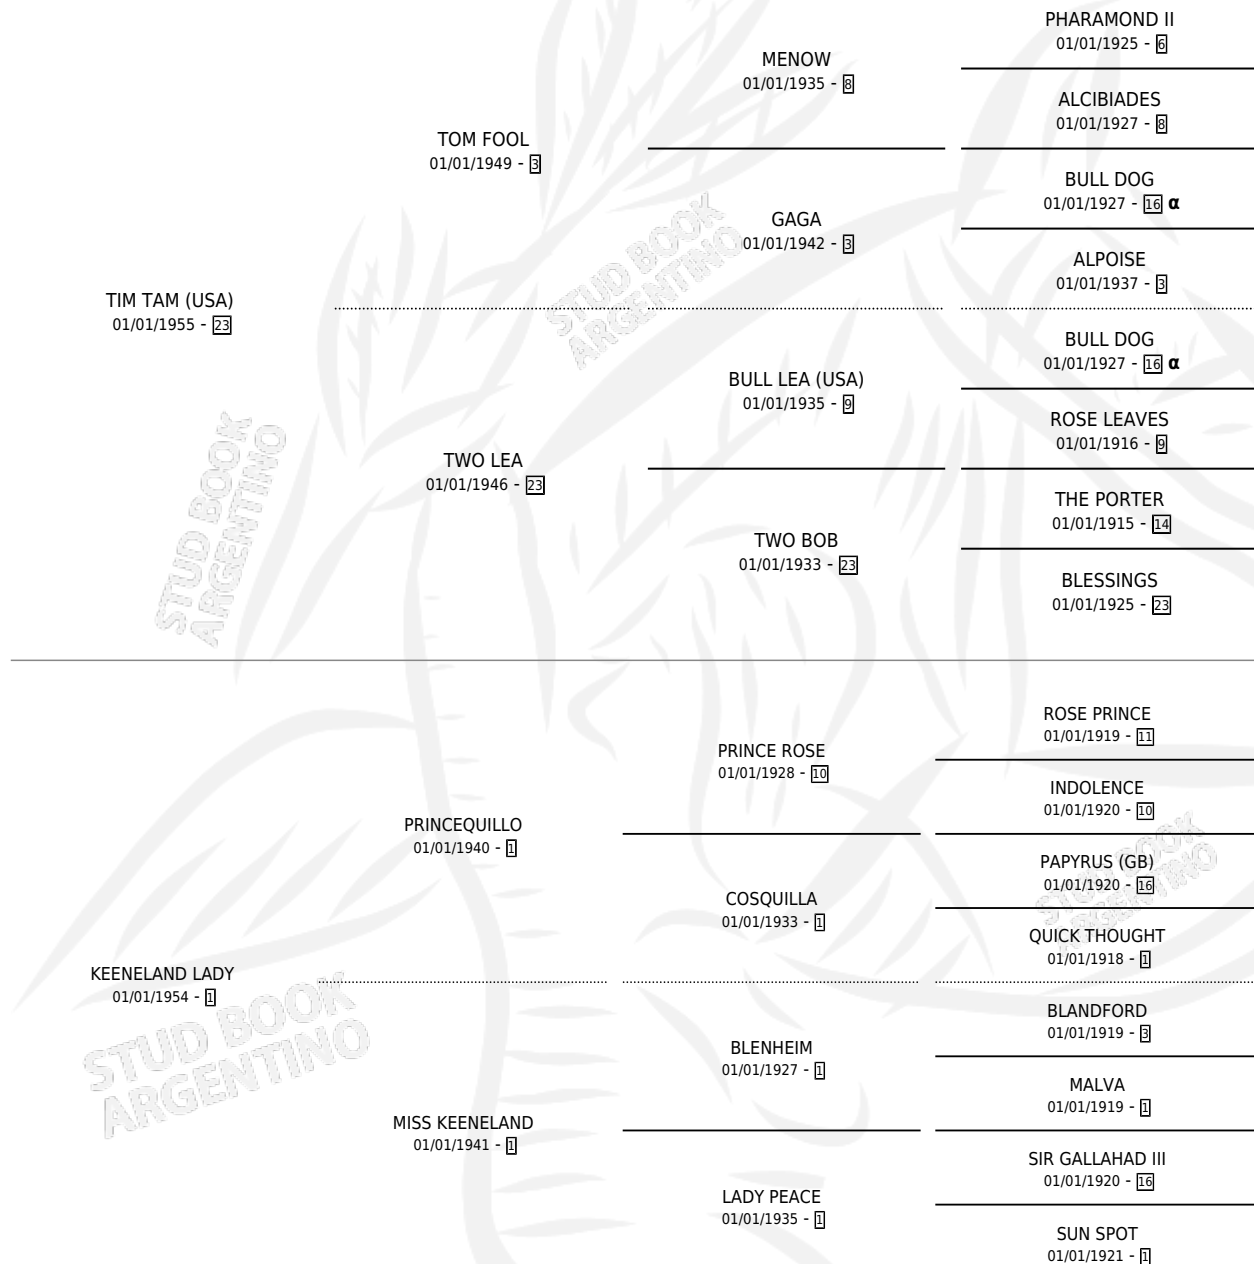

# KEENE MISS

por **TIM TAM (USA)** y **KEENELAND LADY** por **PRINCEQUILLO**

## PEDIGREE

Argentina · Hembra · Zaino Doradillo · SP · 01/01/1965  
Familia 1 · Volumen 25

### ESTADO

TIPIFICACIÓN SANGUÍNEA	X
TIPIFICACIÓN POR ADN	X
PASAPORTE	X
IDENTIFICACIÓN POR MICROCHIP	X
REPRODUCTOR	X

**Lugar de nacimiento:** Campo particular

**Criador:** Sin dato

~

### HIJOS

	MACHOS	HEMBRAS
1 NACIERON	0	1
SIN ACTUACIONES		

INBREEDING :  $\alpha$