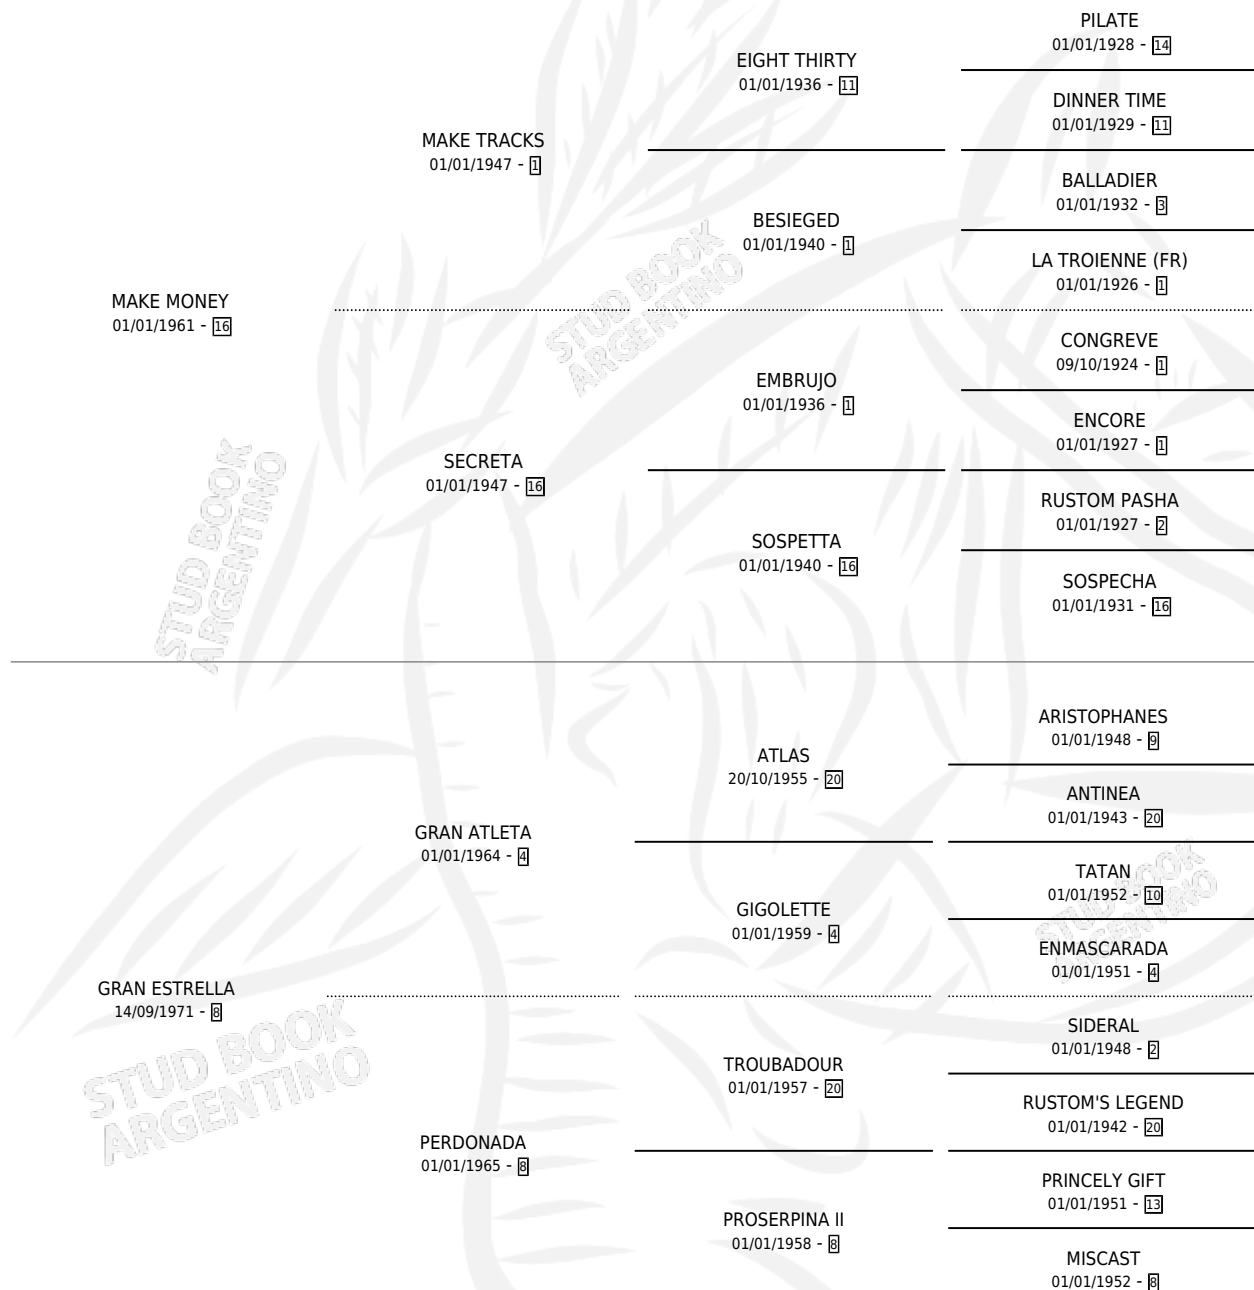

LA BRISA

por **MAKE MONEY** y **GRAN ESTRELLA** por **GRAN ATLETA**

Argentina · Hembra · Alazan · SP · 19/08/1977
Familia 8 · Volumen 29

ESTADO

TIPIFICACIÓN SANGUÍNEA	X
TIPIFICACIÓN POR ADN	X
PASAPORTE	X
IDENTIFICACIÓN POR MICROCHIP	X
REPRODUCTOR	✓

Lugar de nacimiento: Campo particular

Criador: Sin dato

~

HIJOS

	MACHOS	HEMBRAS
1 NACIERON	0	1

SIN ACTUACIONES

PEDIGREE

S