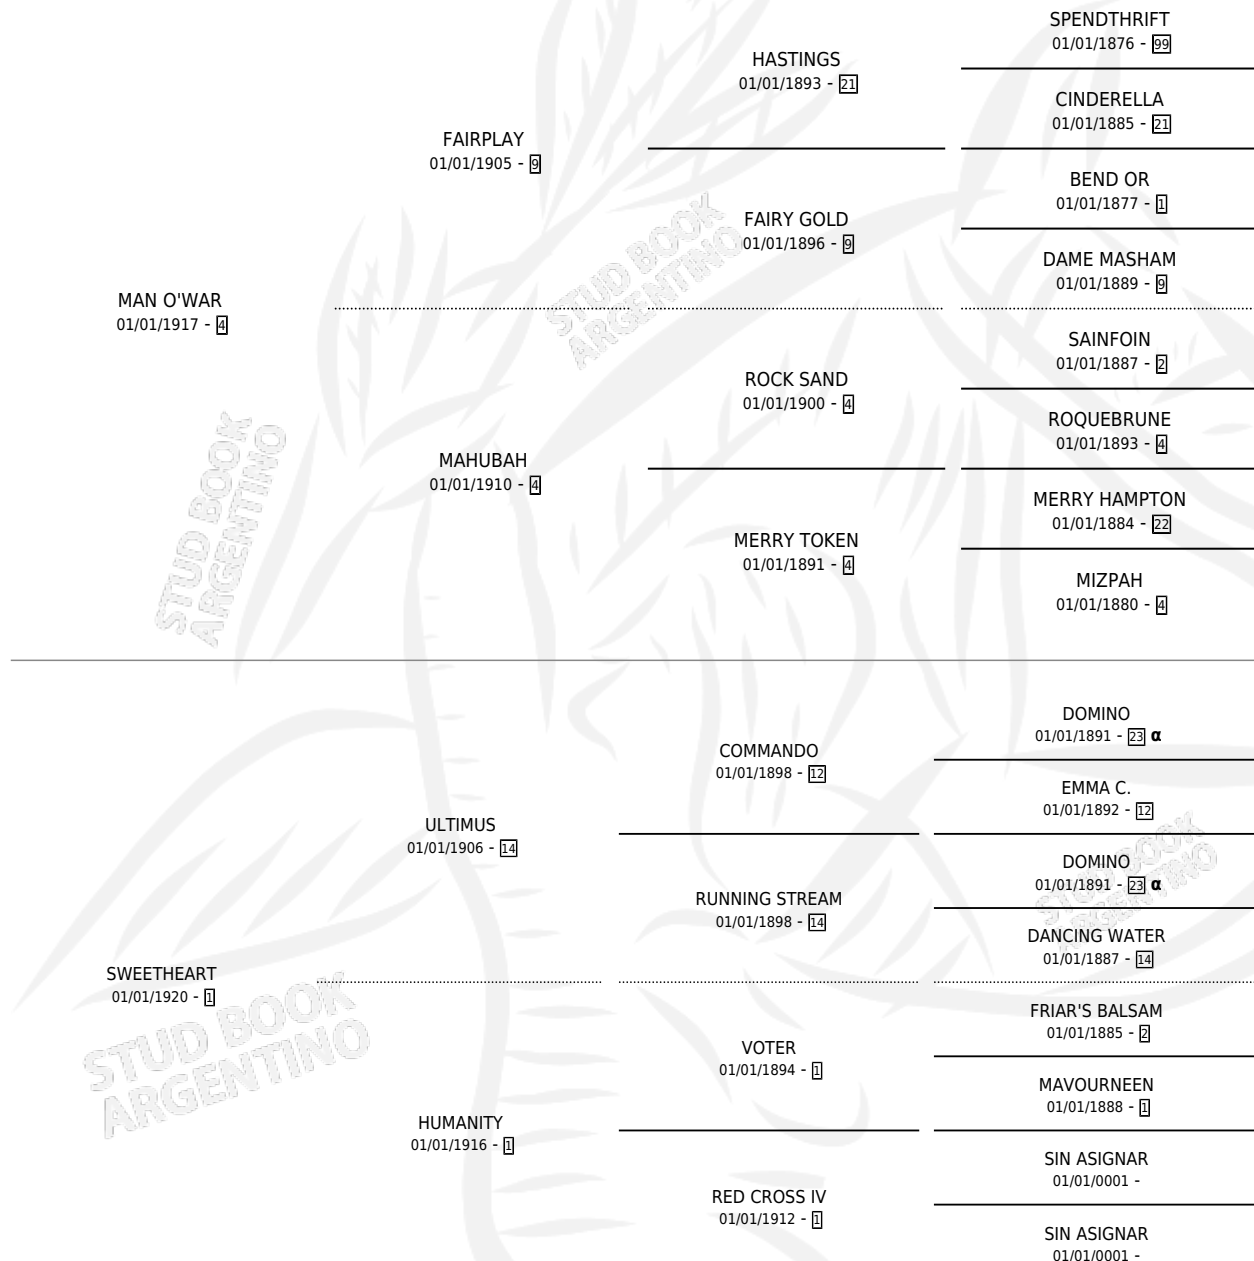

WARRIOR LASS

PEDIGREE

por MAN O'WAR y SWEETHEART por ULTIMUS

Argentina · Hembra · Alazan · SP · 01/01/1926
Familia 1 · Volumen 12

ESTADO

TIPIFICACIÓN SANGUÍNEA	X
TIPIFICACIÓN POR ADN	X
PASAPORTE	X
IDENTIFICACIÓN POR MICROCHIP	X
REPRODUCTOR	X

Lugar de nacimiento: Campo particular

Criador: Sin dato

~

HIJOS

	MACHOS	HEMBRAS
2 NACIERON	0	2
SIN ACTUACIONES		

INBREEDING : α

WARRIOR LASS

Datos oficiales del Stud Book Argentino