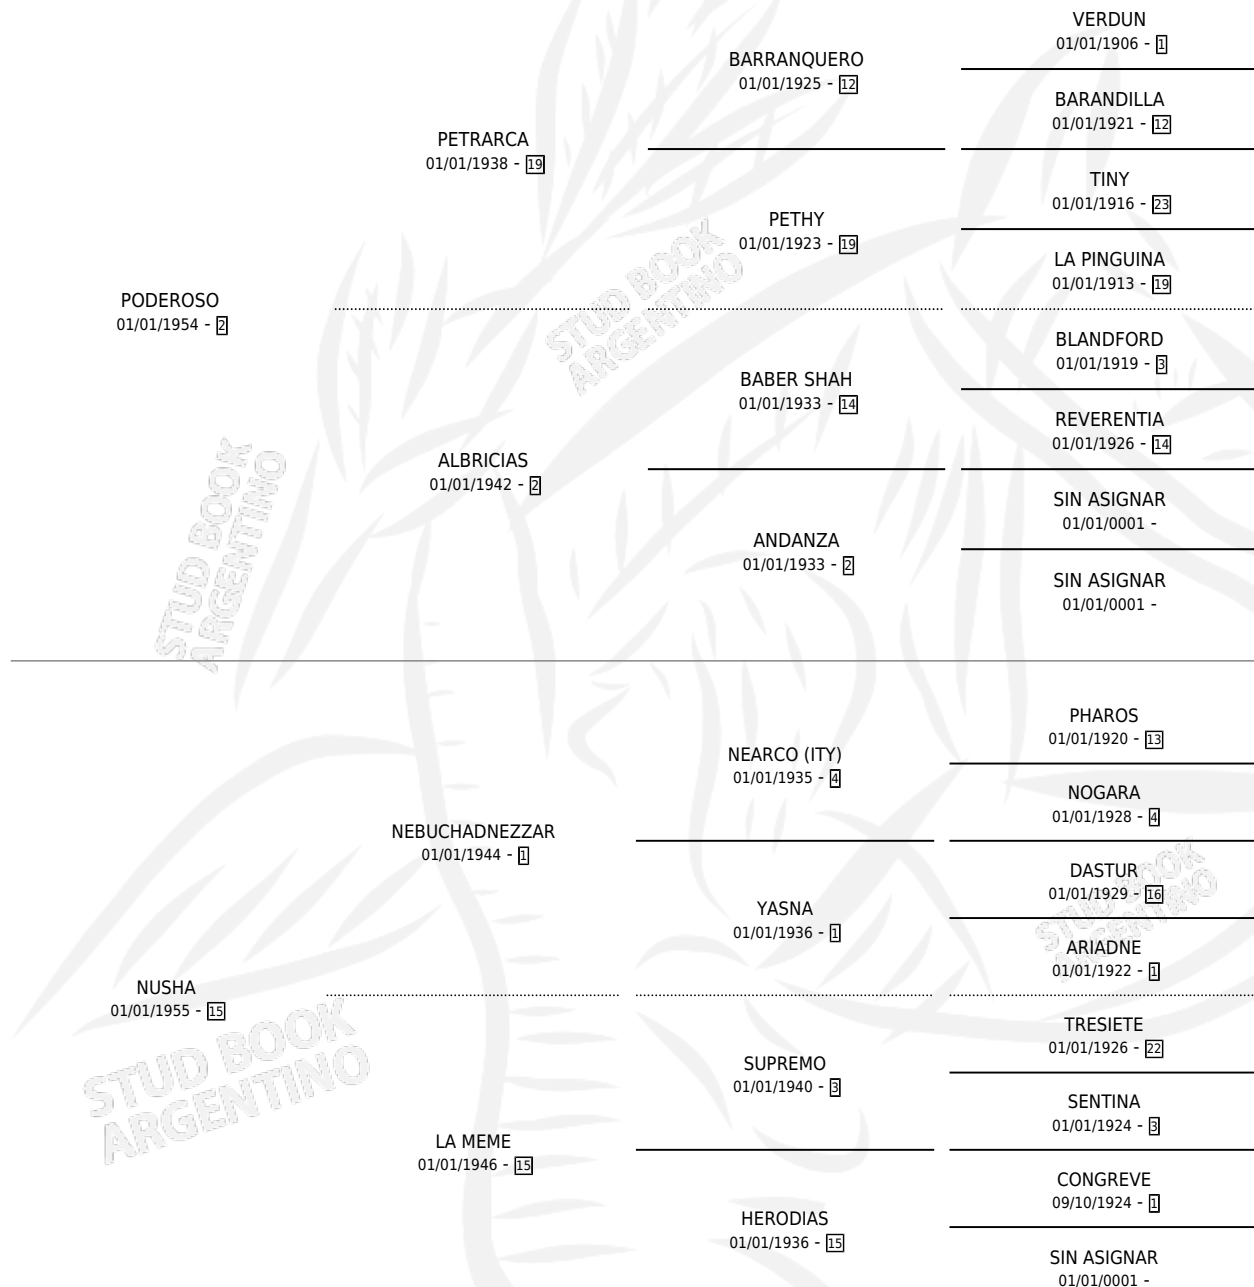

NURSIA

por PODEROSO y NUSHA por NEBUCHADNEZZAR

Argentina · Hembra · Alazan · SP · 01/01/1955
Familia 15-d · Volumen 22

ESTADO

TIPIFICACIÓN SANGUÍNEA	X
TIPIFICACIÓN POR ADN	X
PASAPORTE	X
IDENTIFICACIÓN POR MICROCHIP	X
REPRODUCTOR	X

Lugar de nacimiento: Campo particular

Criador: Sin dato

~

HIJOS

	MACHOS	HEMBRAS
1 NACIERON	1	0
SIN ACTUACIONES		

PEDIGREE

NURSIA

Datos oficiales del Stud Book Argentino