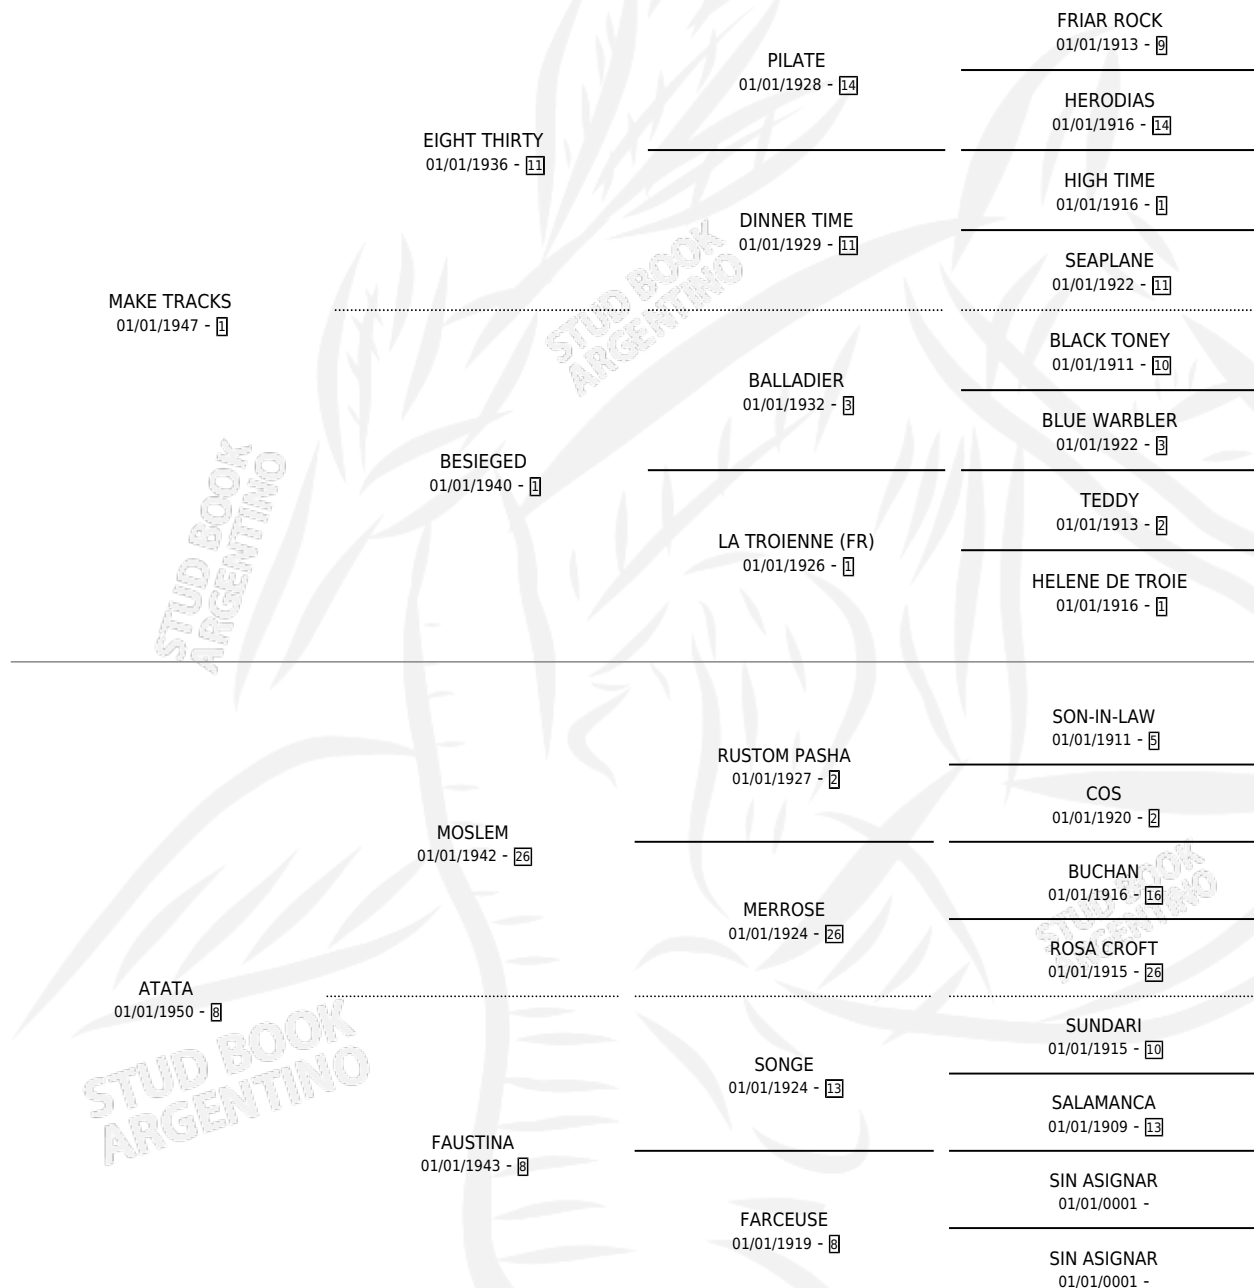

Lugar de nacimiento: Campo particular

Criador: Sin dato

~

HIJOS

	MACHOS	HEMBRAS
1 NACIERON	0	1
SIN ACTUACIONES		

PEDIGREE

AREPA

Datos oficiales del Stud Book Argentino