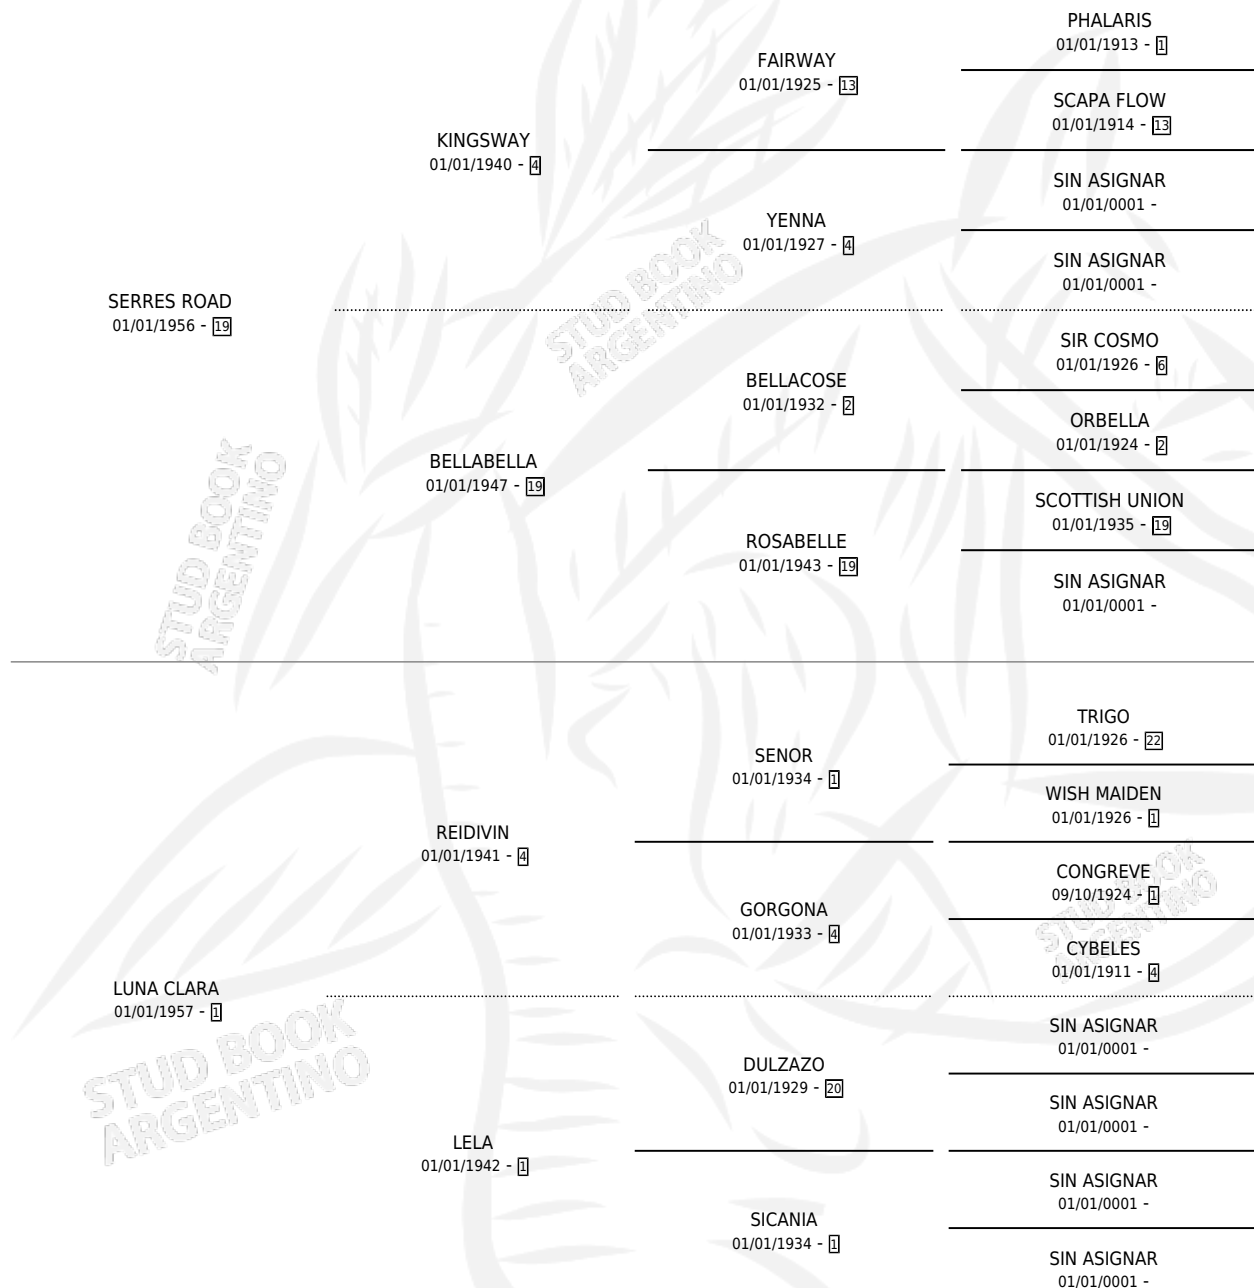

LINDA ROCA

por **SERRES ROAD** y **LUNA CLARA** por **REIDIVIN**

Argentina · Hembra · Zaino Doradillo · SP · 01/01/1969
Familia 1 · Volumen 27

ESTADO

TIPIFICACIÓN SANGUÍNEA	X
TIPIFICACIÓN POR ADN	X
PASAPORTE	X
IDENTIFICACIÓN POR MICROCHIP	X
REPRODUCTOR	X

Lugar de nacimiento: Campo particular

Criador: Sin dato

~

HIJOS

	MACHOS	HEMBRAS
1 NACIERON	0	1
1 CORRIERON	0	1
1 GANARON	0	1
0 GANADORES CL	0 GANADORES GR	0 GANADORES G1

PEDIGREE

LINDA ROCA

Datos oficiales del Stud Book Argentino