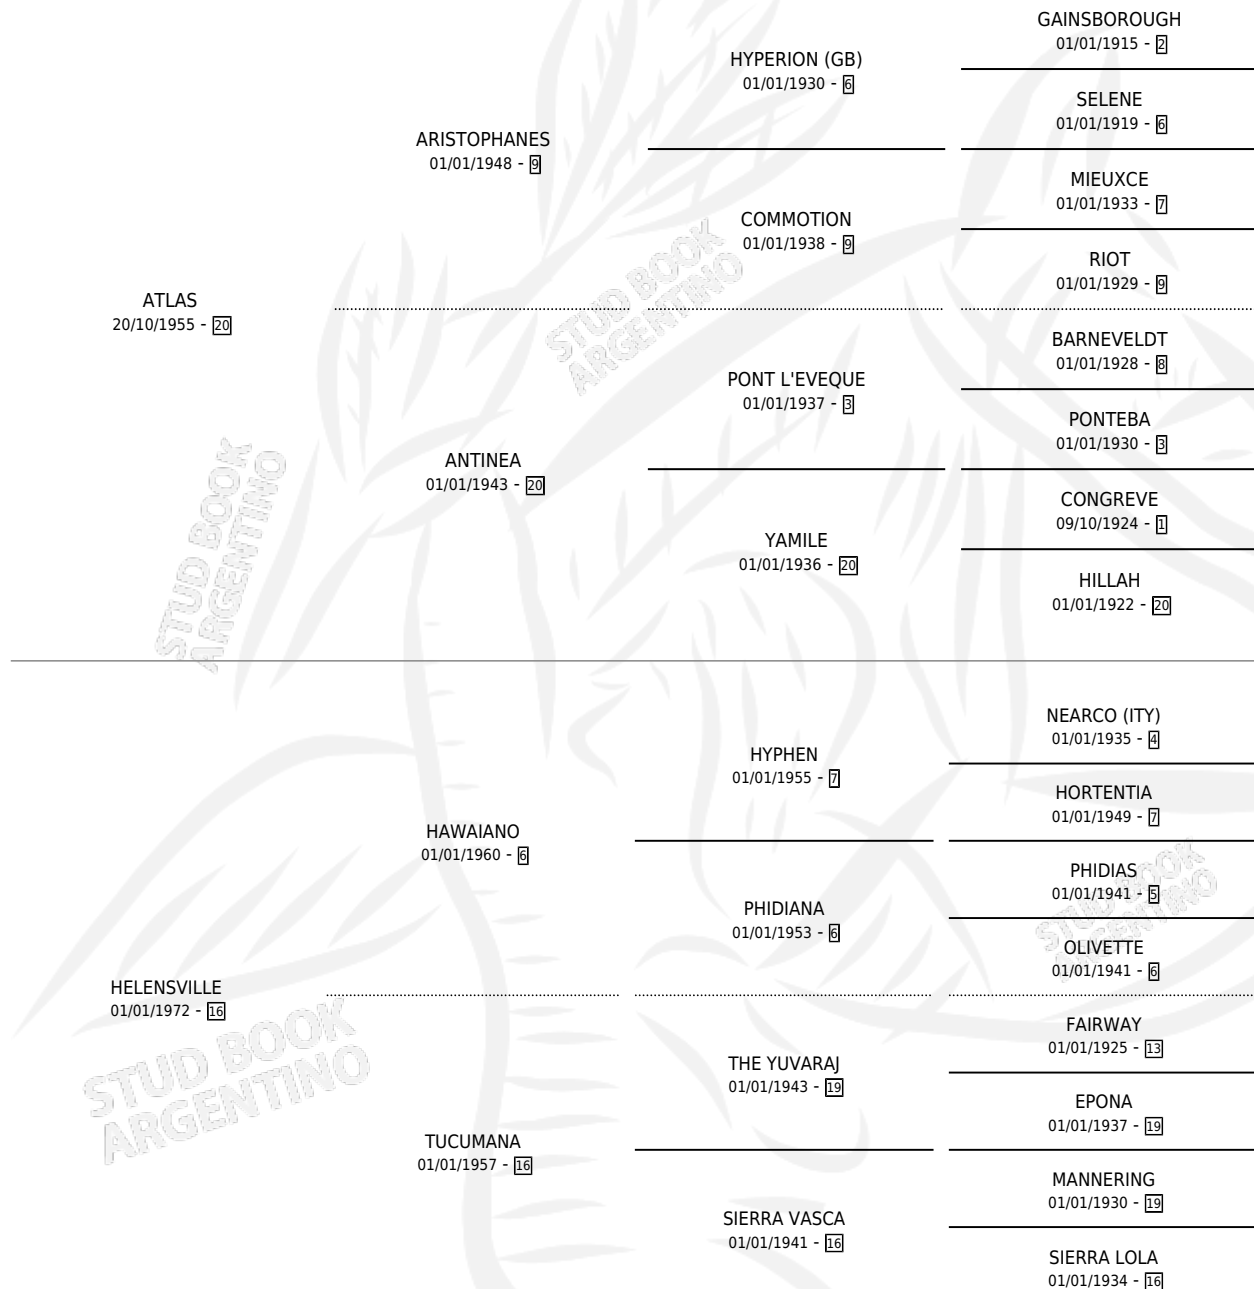

Lugar de nacimiento: Campo particular

Criador: Sin dato

~

HIJOS

	MACHOS	HEMBRAS
3 NACIERON	1	2

SIN ACTUACIONES

PEDIGREE

S

mientos 2 / Efectividad 50.00%

PADRILLO	PRODUCTO	CRIADOR	1ER SERVICIO	ÚLTIMO SERVICIO
CROWN THY GOOD (USA)	MISTER GOOD (M Z, 01/01/1987)	SIN DATO	15/09/1986	15/09/1986
MISS CONSTANCE	MISS KATHLEEN (H Z, 08/08/1986)	SIN DATO	07/09/1985	07/09/1985
Datos oficiales del Stud Book Argentino	Ø			
Documento generado el 05/05/2026	Ø			
SIR OPTIMIST (USA) studbook.org.ar	Ø			