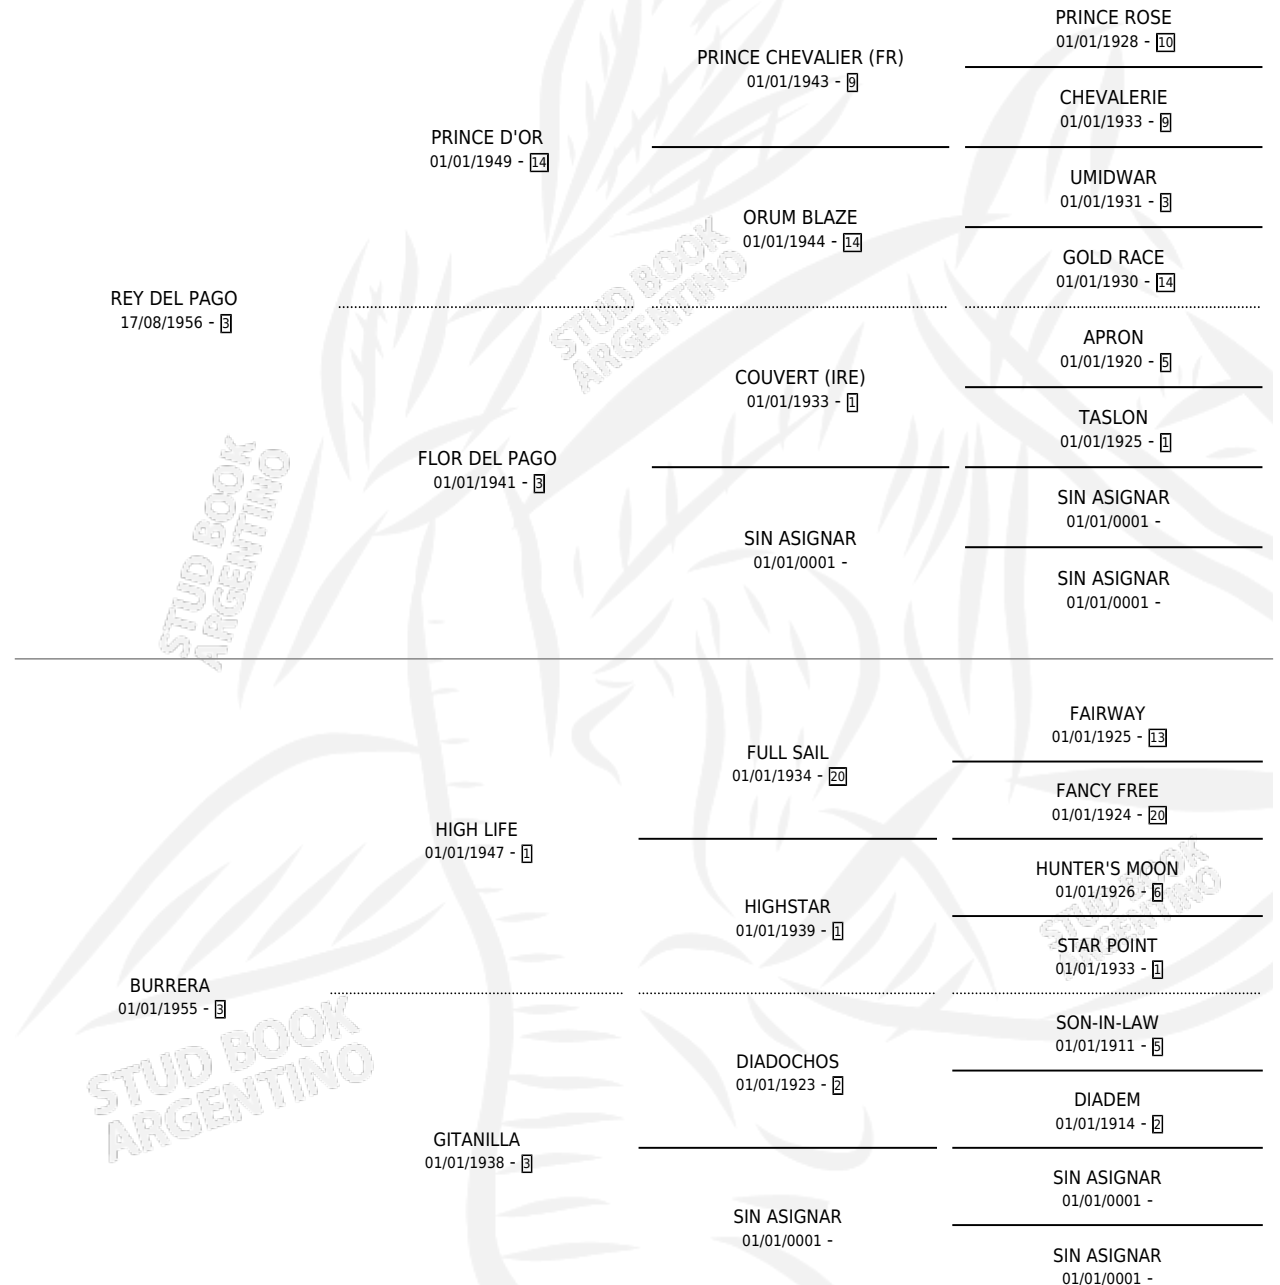

BURRERA DEL PAGO

por REY DEL PAGO y BURRERA por HIGH LIFE

Argentina · Hembra · Zaino Colorado · SP · 01/01/1962
Familia 3-h · Volumen 24

ESTADO

TIPIFICACIÓN SANGUÍNEA	X
TIPIFICACIÓN POR ADN	X
PASAPORTE	X
IDENTIFICACIÓN POR MICROCHIP	X
REPRODUCTOR	X

Lugar de nacimiento: Campo particular

Criador: Sin dato

~

HIJOS

	MACHOS	HEMBRAS
2 NACIERON	1	1
1 CORRIERON	0	1
1 GANARON	0	1
0 GANADORES CL	0 GANADORES GR	0 GANADORES G1

PEDIGREE

BURRERA DEL PAGO

Datos oficiales del Stud Book Argentino