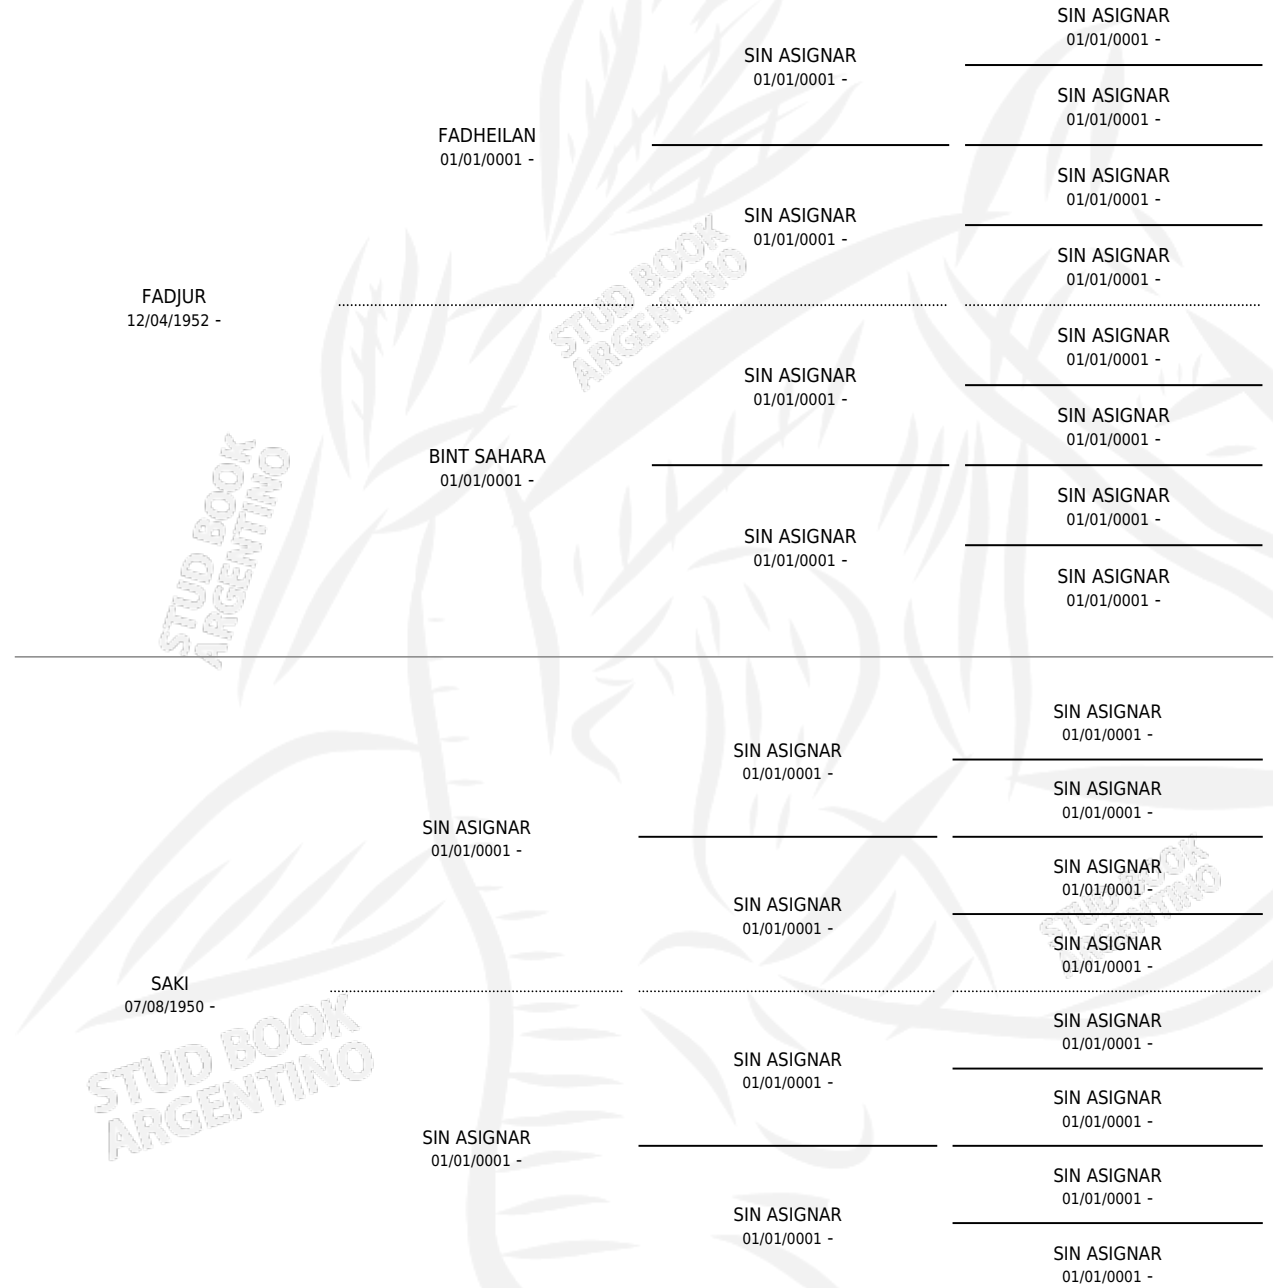

SA FADJUR

por FADJUR y SAKI por SIN ASIGNAR

Argentina · Macho · Tordillo · AP · 01/01/1968
Familia · Volumen 26

ESTADO

TIPIFICACIÓN SANGUÍNEA	X
TIPIFICACIÓN POR ADN	X
PASAPORTE	X
IDENTIFICACIÓN POR MICROCHIP	X
REPRODUCTOR	X

Lugar de nacimiento: Campo particular

Criador: Sin dato

~

HIJOS

	MACHOS	HEMBRAS
2 NACIERON	1	1
SIN ACTUACIONES		

PEDIGREE

SA FADJUR

Datos oficiales del Stud Book Argentino