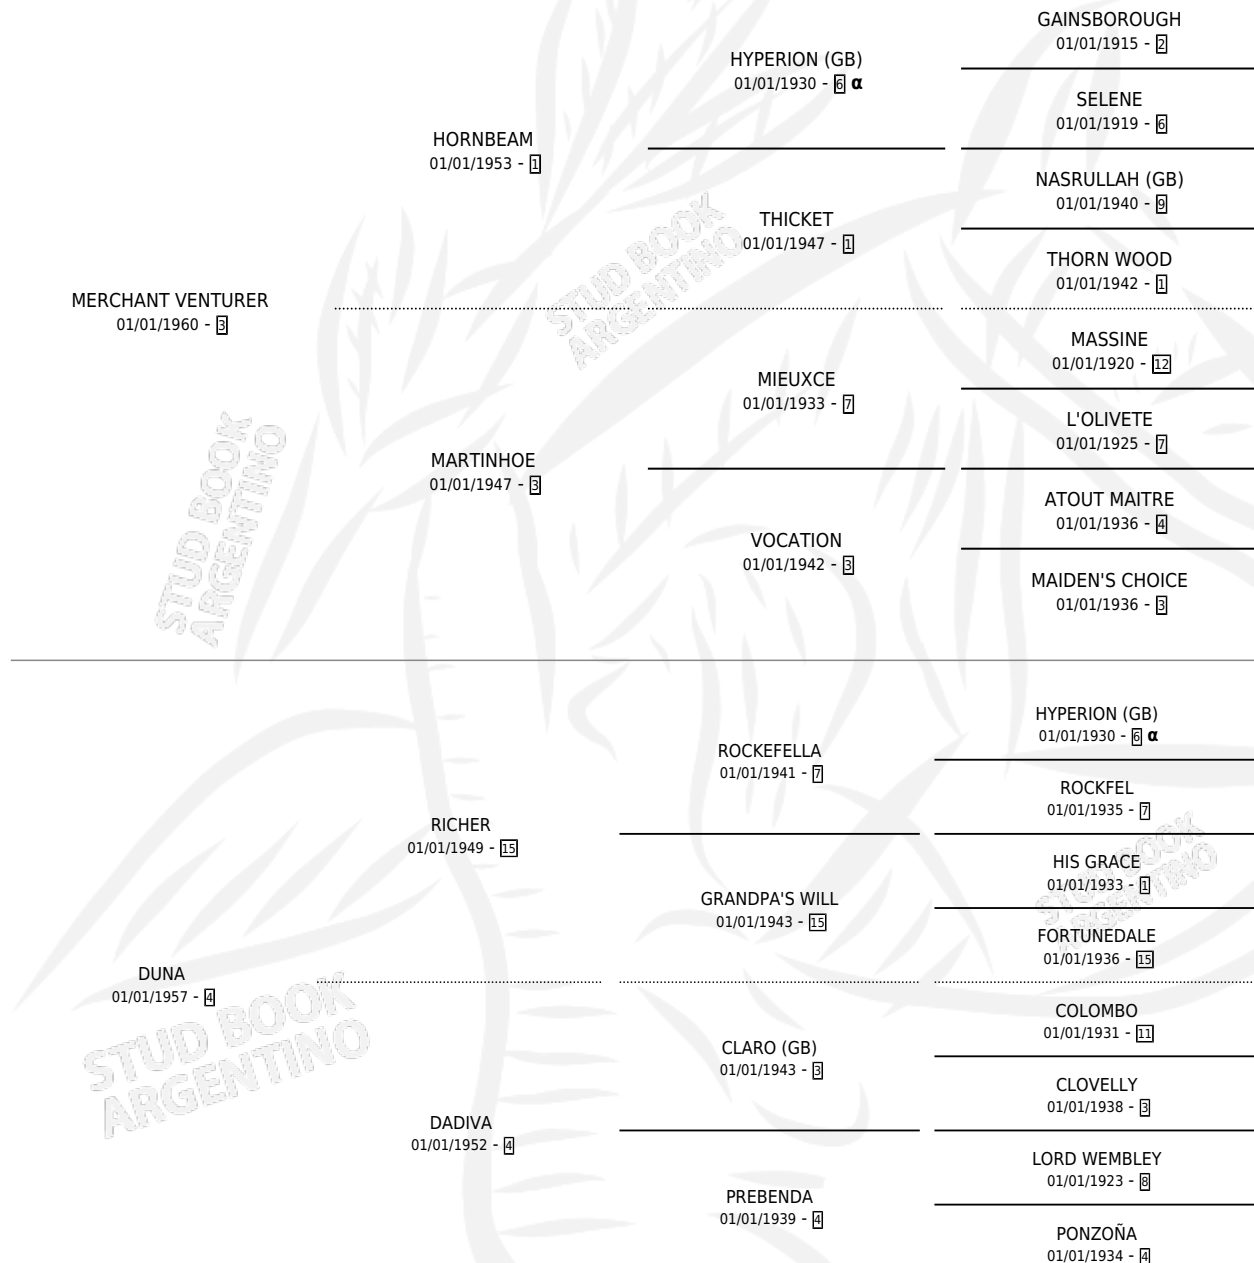

SANDY LANE

PEDIGREE

por **MERCHANT VENTURER** y **DUNA** por **RICHER**

INBREEDING : α

Argentina · Hembra · Alazan Tostado · SP · 01/01/1977
Familia 4-k · Volumen 29

ESTADO

TIPIFICACIÓN SANGUÍNEA	X
TIPIFICACIÓN POR ADN	X
PASAPORTE	X
IDENTIFICACIÓN POR MICROCHIP	X
REPRODUCTOR	✓

Lugar de nacimiento: Campo particular

Criador: Sin dato

~

HIJOS

	MACHOS	HEMBRAS
5 NACIERON	4	1
3 CORRIERON	3	0
2 GANARON	2	0
1 GANADORES CL	0 GANADORES GR	0 GANADORES G1

CAMPAÑA

Solo carreras oficiales de Argentina