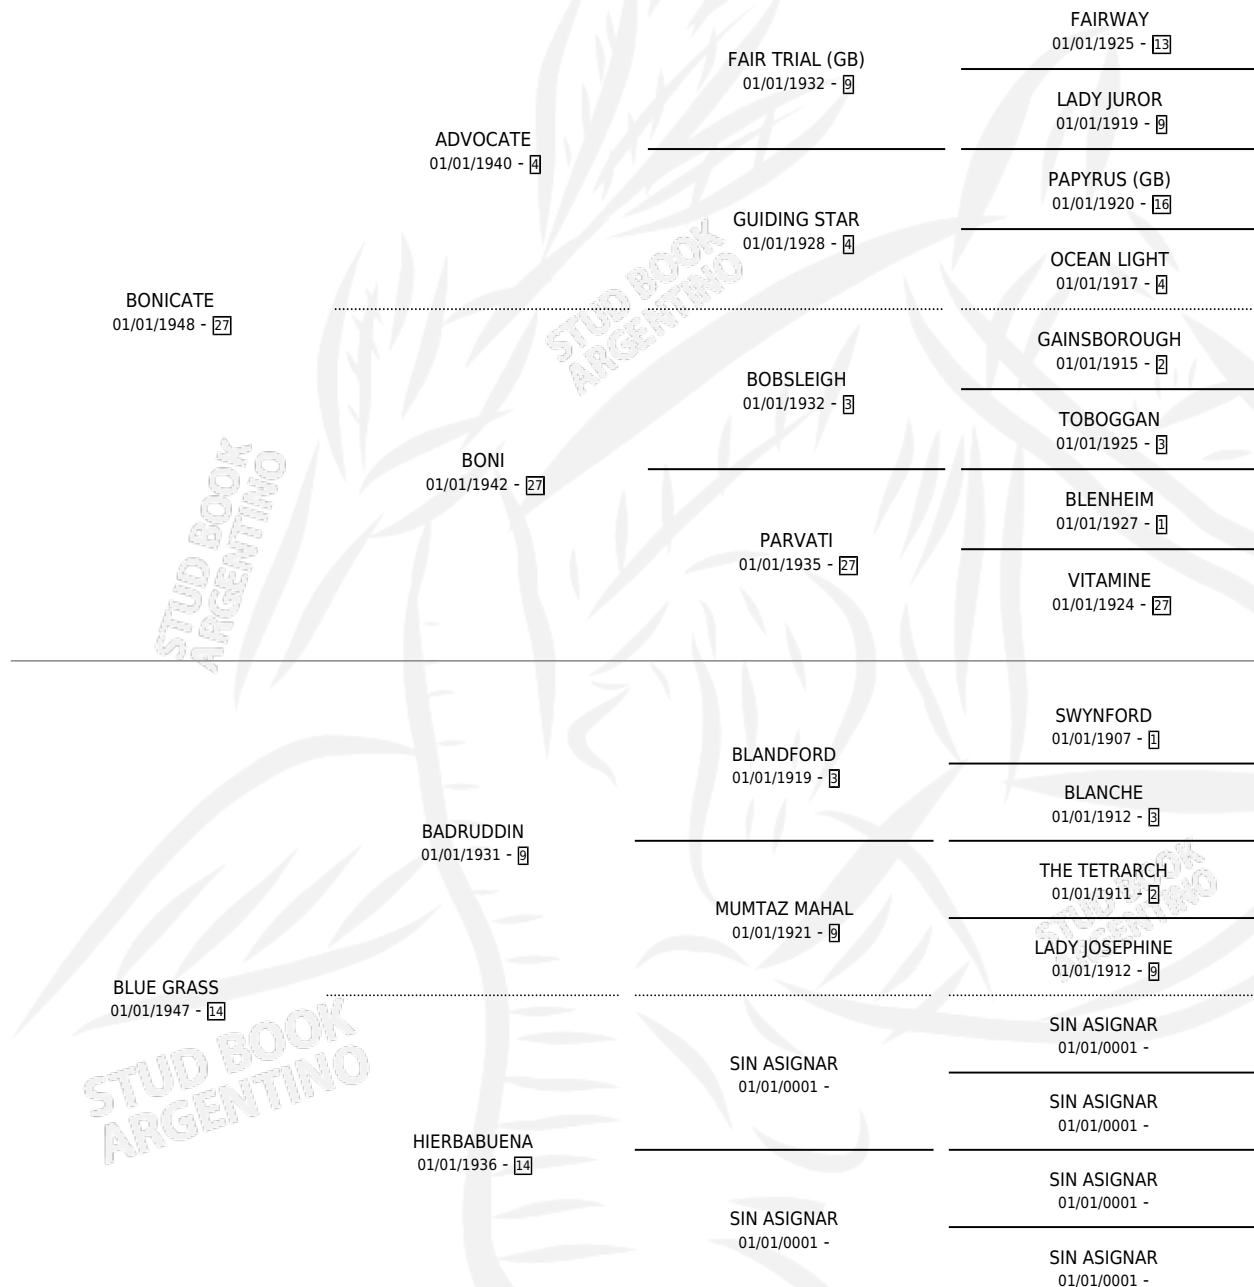

BRUJONA

por **BONICATE** y **BLUE GRASS** por **BADRUDDIN**

Argentina · Hembra · Alazan · SP · 01/01/1959
Familia 14-f · Volumen 23

ESTADO

TIPIFICACIÓN SANGUÍNEA	X
TIPIFICACIÓN POR ADN	X
PASAPORTE	X
IDENTIFICACIÓN POR MICROCHIP	X
REPRODUCTOR	X

Lugar de nacimiento: Campo particular

Criador: Sin dato

~

HIJOS

	MACHOS	HEMBRAS
1 NACIERON	1	0

SIN ACTUACIONES

PEDIGREE

BRUJONA