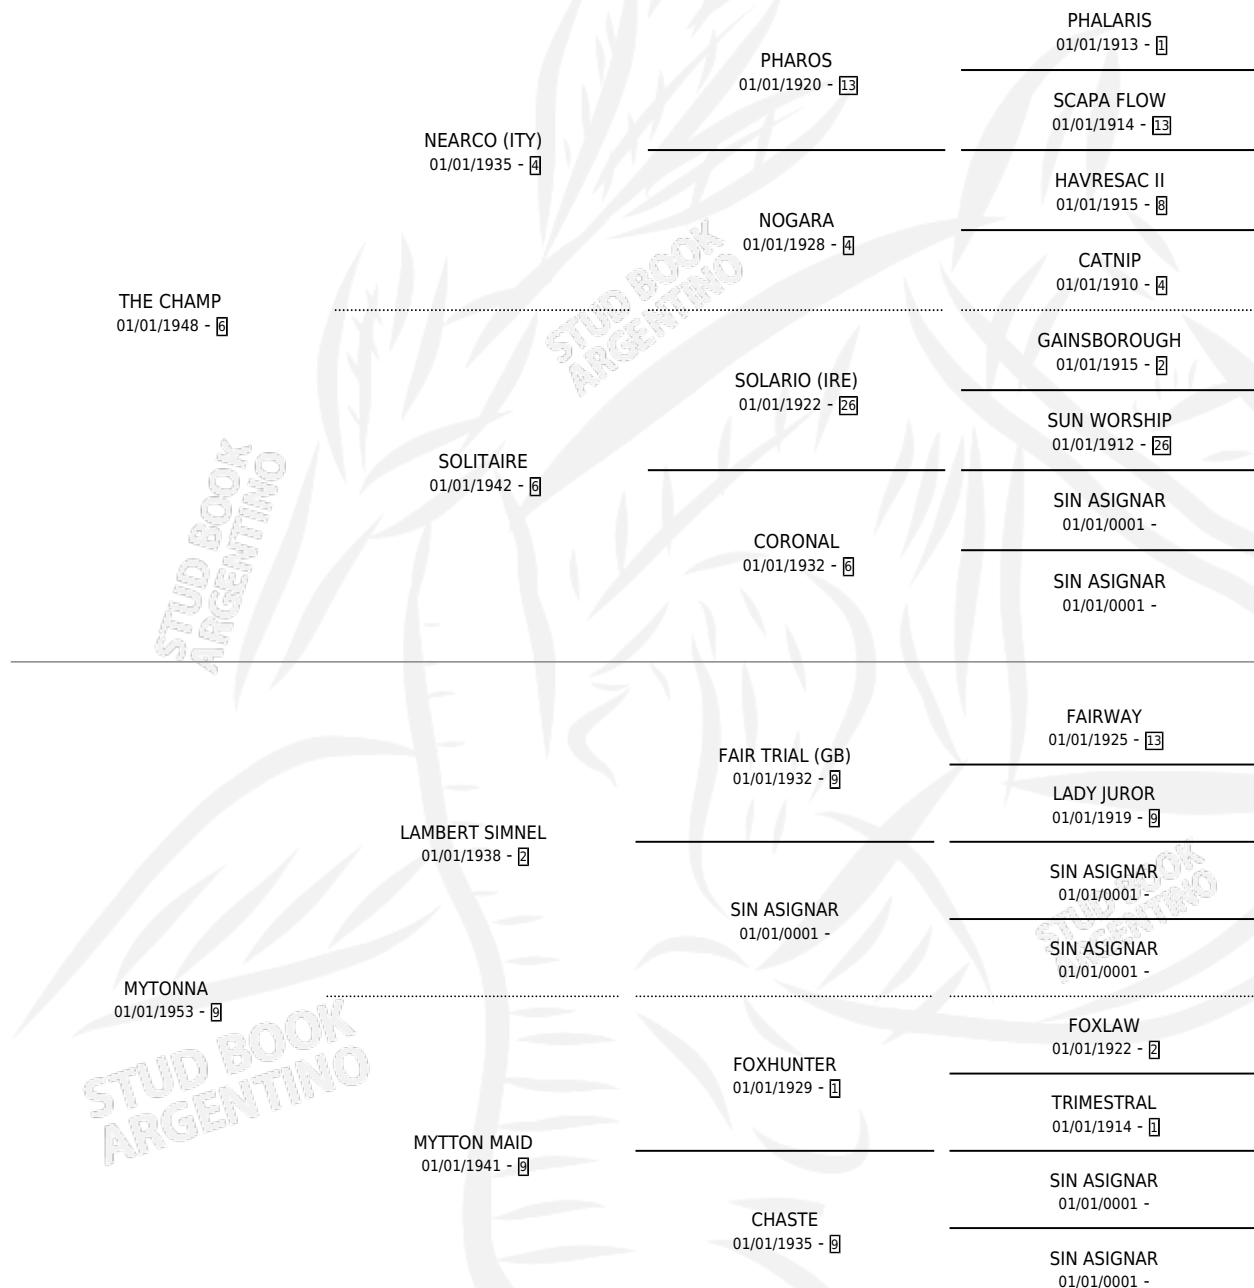

TONNA

por THE CHAMP y MYTONNA por LAMBERT SIMNEL

Argentina · Hembra · Zaino Colorado · SP · 01/01/1958
Familia 9 · Volumen 23

ESTADO

TIPIFICACIÓN SANGUÍNEA	X
TIPIFICACIÓN POR ADN	X
PASAPORTE	X
IDENTIFICACIÓN POR MICROCHIP	X
REPRODUCTOR	X

Lugar de nacimiento: Campo particular

Criador: Sin dato

~

HIJOS

	MACHOS	HEMBRAS
1 NACIERON	1	0

SIN ACTUACIONES

PEDIGREE

TONNA