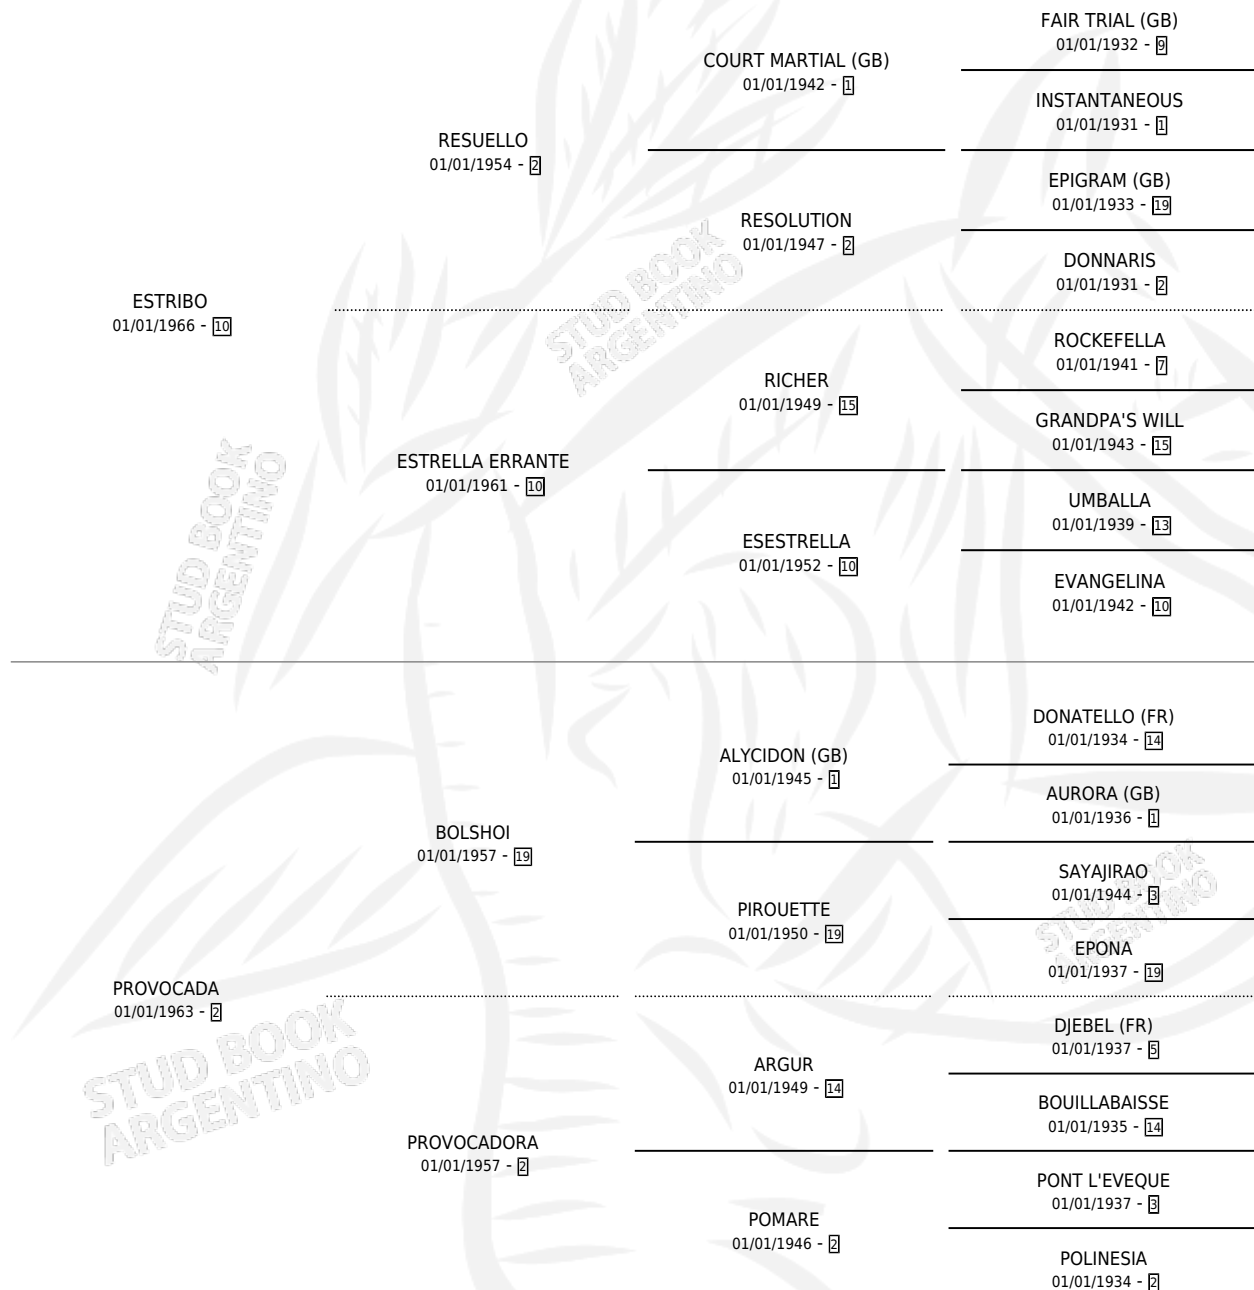

EL PICARO

por **ESTRIBO** y **PROVOCADA** por **BOLSHOI**

Argentina · Macho · Alazan Tostado · SP · 10/08/1977
Familia 2-h · Volumen 29

ESTADO

TIPIFICACIÓN SANGUÍNEA	X
TIPIFICACIÓN POR ADN	X
PASAPORTE	X
IDENTIFICACIÓN POR MICROCHIP	X
REPRODUCTOR	✓

Lugar de nacimiento: Maryland

Criador: Sin dato

~

HIJOS

	MACHOS	HEMBRAS
8 NACIERON	6	2
4 CORRIERON	4	0
1 GANARON	1	0
0 GANADORES CL	0 GANADORES GR	0 GANADORES G1

PEDIGREE

CAMPAÑA

Solo carreras oficiales de Argentina