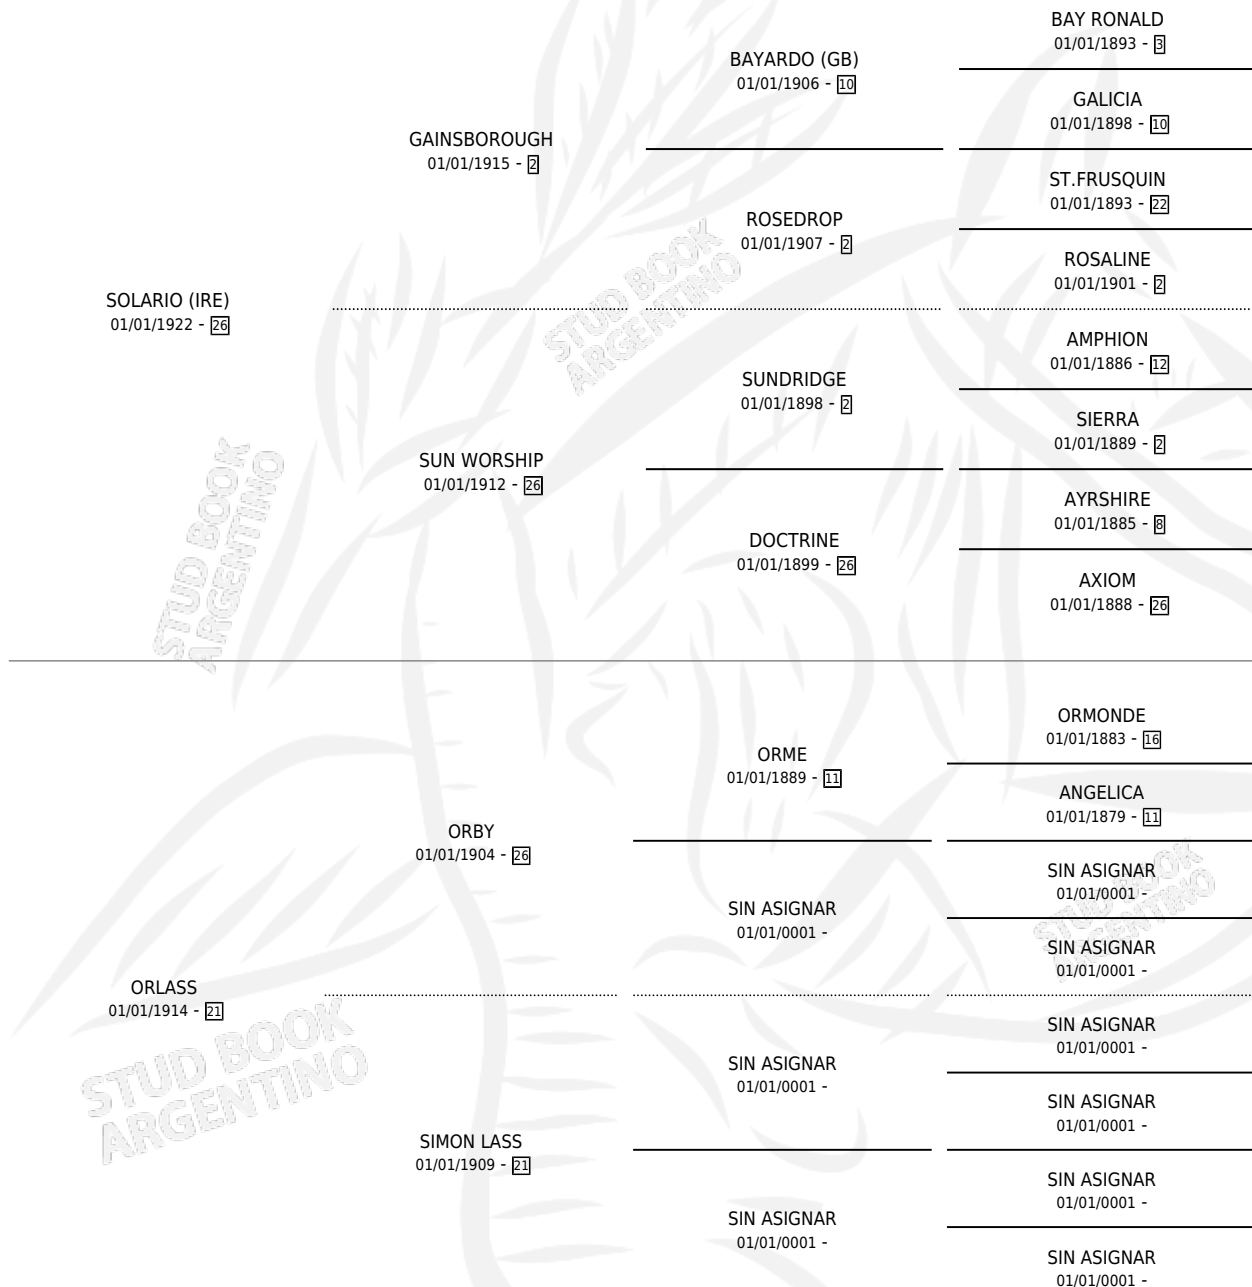

ORTA

por SOLARIO (IRE) y ORLASS por ORBY

Argentina · Hembra · Alazan · SP · 01/01/1929
Familia 21-a · Volumen 13

ESTADO

TIPIFICACIÓN SANGUÍNEA	X
TIPIFICACIÓN POR ADN	X
PASAPORTE	X
IDENTIFICACIÓN POR MICROCHIP	X
REPRODUCTOR	X

Lugar de nacimiento: Campo particular

Criador: Sin dato

~

HIJOS

	MACHOS	HEMBRAS
2 NACIERON	1	1

SIN ACTUACIONES

PEDIGREE