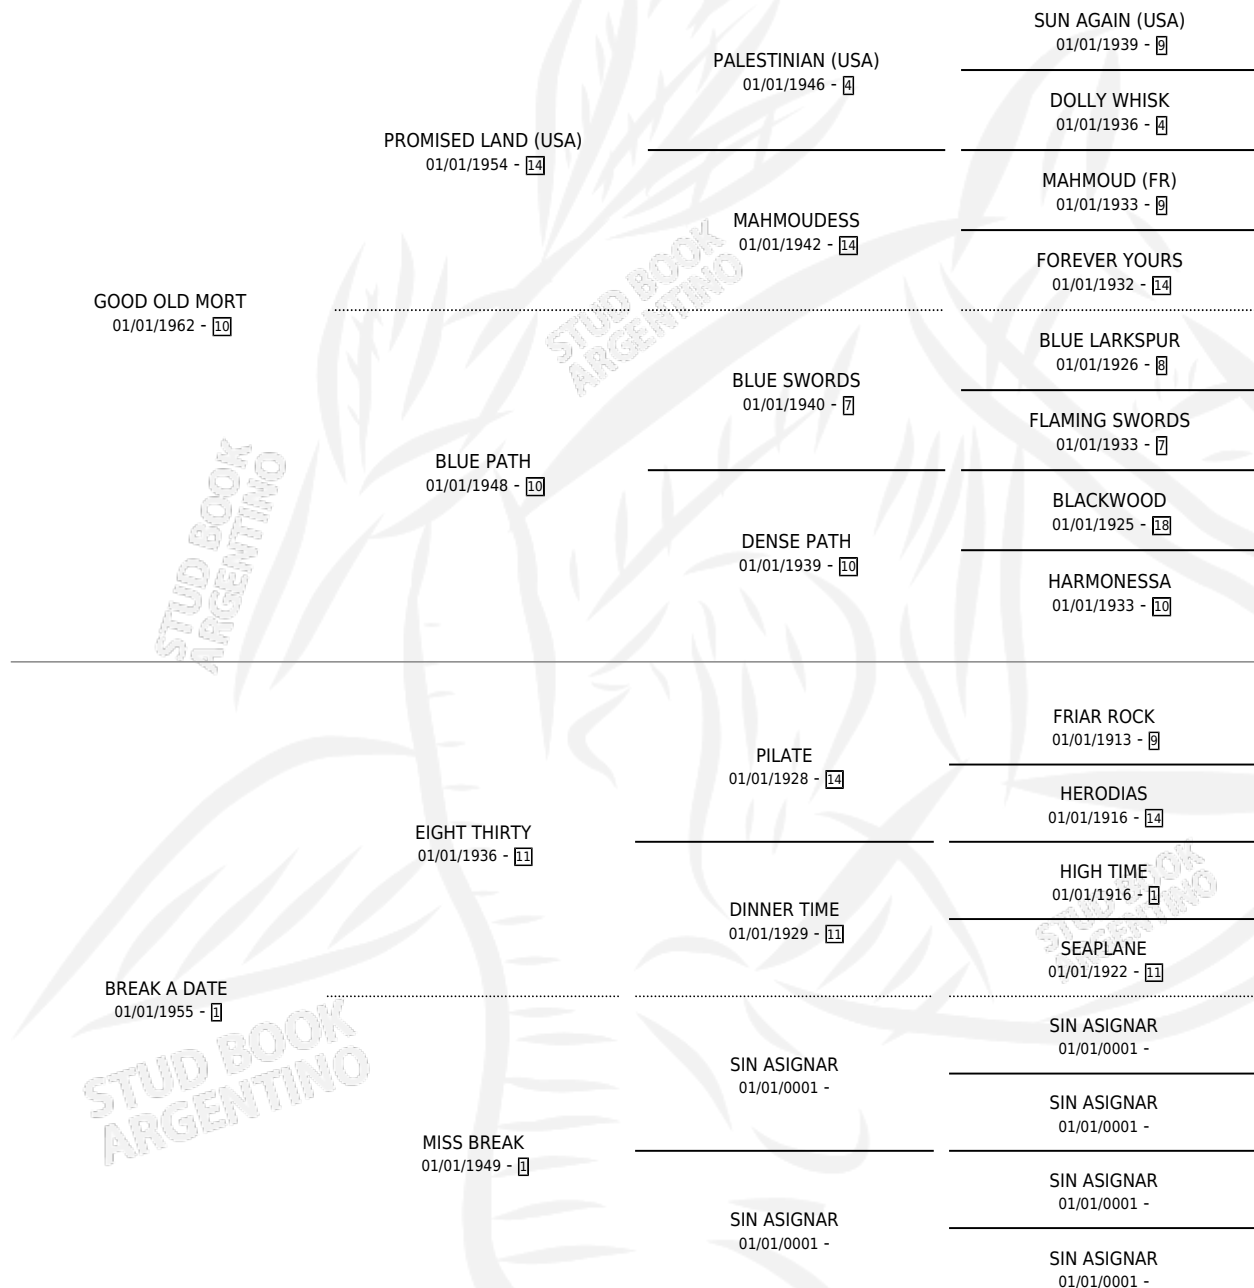

PUDDLE JUMPER

por GOOD OLD MORT y BREAK A DATE por EIGHT THIRTY

Argentina · Hembra · Alazan · SP · 01/01/1968
Familia 1 · Volumen 26

ESTADO

TIPIFICACIÓN SANGUÍNEA	X
TIPIFICACIÓN POR ADN	X
PASAPORTE	X
IDENTIFICACIÓN POR MICROCHIP	X
REPRODUCTOR	X

Lugar de nacimiento: Campo particular

Criador: Sin dato

~

HIJOS

	MACHOS	HEMBRAS
1 NACIERON	0	1
SIN ACTUACIONES		

PEDIGREE

PUDDLE JUMPER

Datos oficiales del Stud Book Argentino