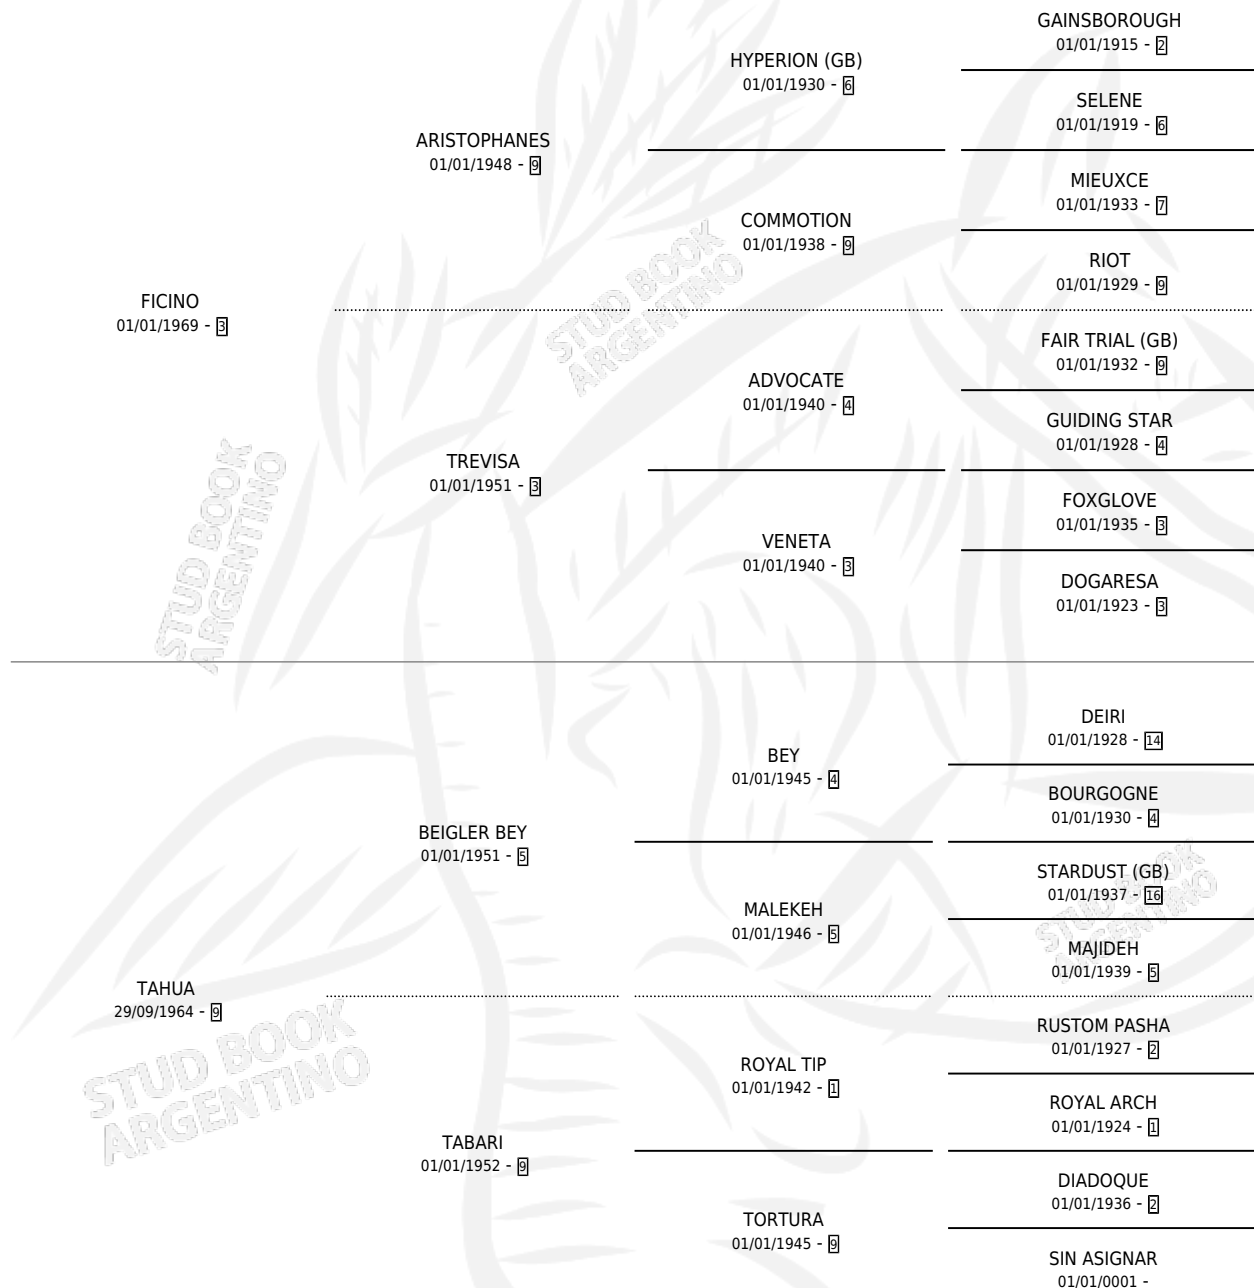

NAVIDAD FLAPPER

por FICINO y TAHUA por BEIGLER BEY

Argentina · Hembra · Zaino · SP · 27/08/1977
Familia 9 · Volumen 29

ESTADO

TIPIFICACIÓN SANGUÍNEA	✓
TIPIFICACIÓN POR ADN	X
PASAPORTE	X
IDENTIFICACIÓN POR MICROCHIP	X
REPRODUCTOR	✓

Lugar de nacimiento: Campo particular

Criador: Sin dato

~

HIJOS

	MACHOS	HEMBRAS
1 NACIERON	0	1
1 CORRIERON	0	1

SIN ACTUACIONES

PEDIGREE