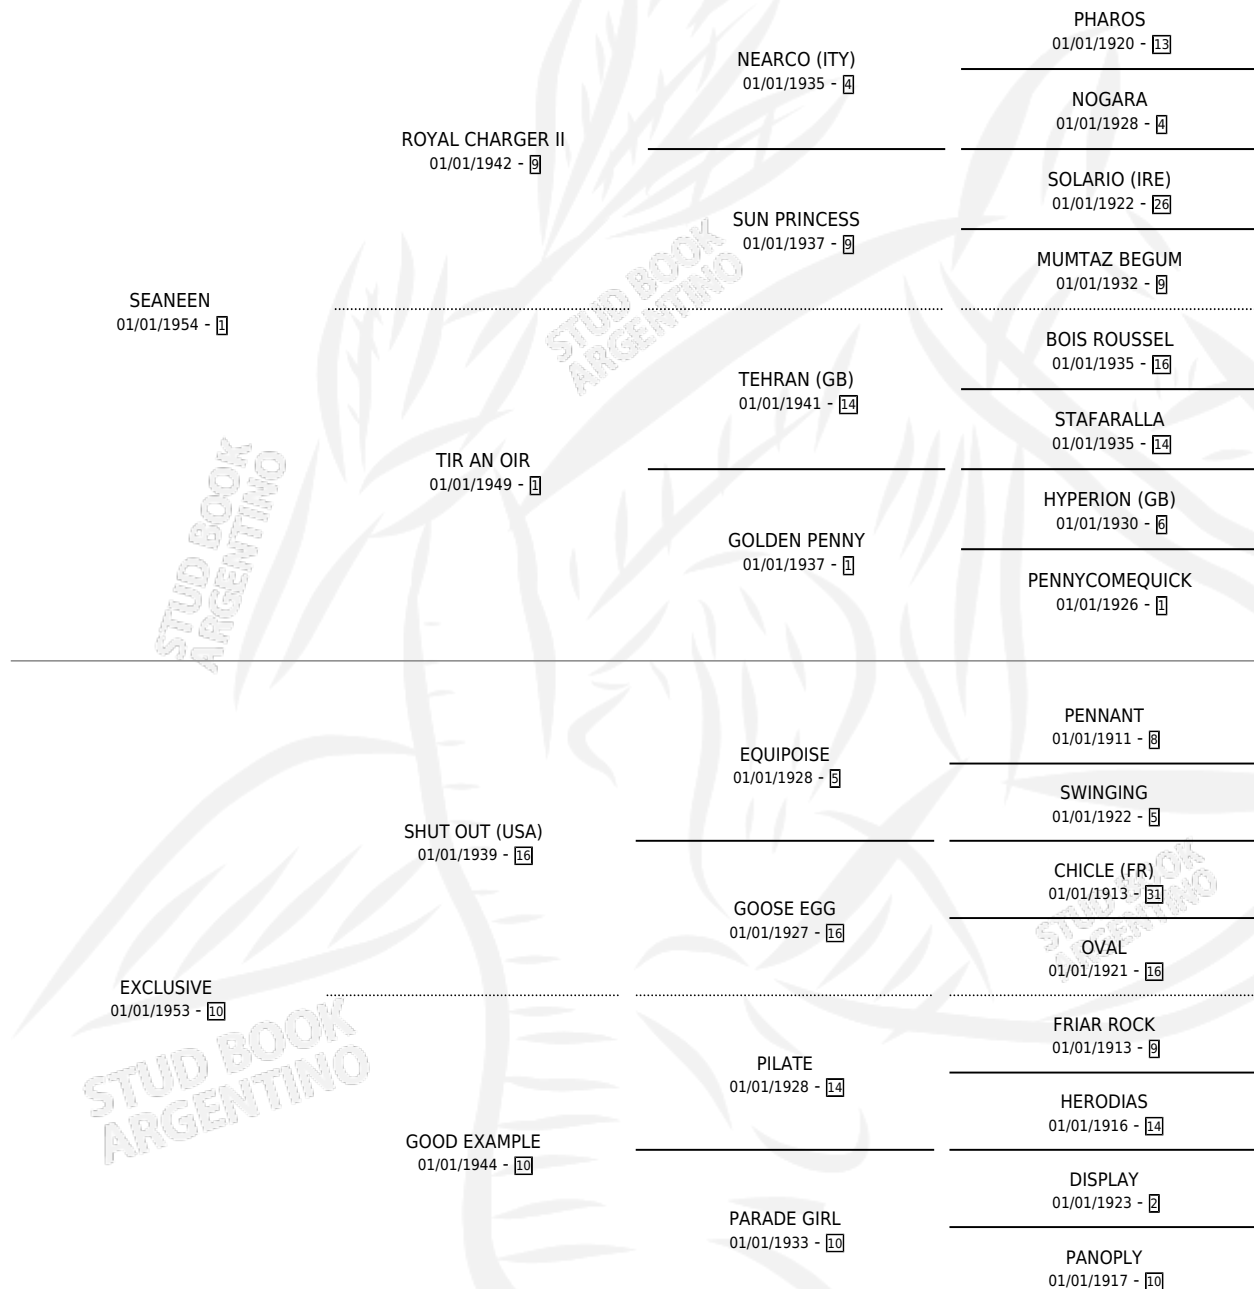

MELLOW MARSH

por SEANEEN y EXCLUSIVE por SHUT OUT (USA)

Argentina · Hembra · Alazan · SP · 01/01/1963
Familia 10-a · Volumen 25

ESTADO

TIPIFICACIÓN SANGUÍNEA	X
TIPIFICACIÓN POR ADN	X
PASAPORTE	X
IDENTIFICACIÓN POR MICROCHIP	X
REPRODUCTOR	X

Lugar de nacimiento: Campo particular

Criador: Sin dato

~

HIJOS

	MACHOS	HEMBRAS
4 NACIERON	0	4
SIN ACTUACIONES		

PEDIGREE

MELLOW MARSH

Datos oficiales del Stud Book Argentino