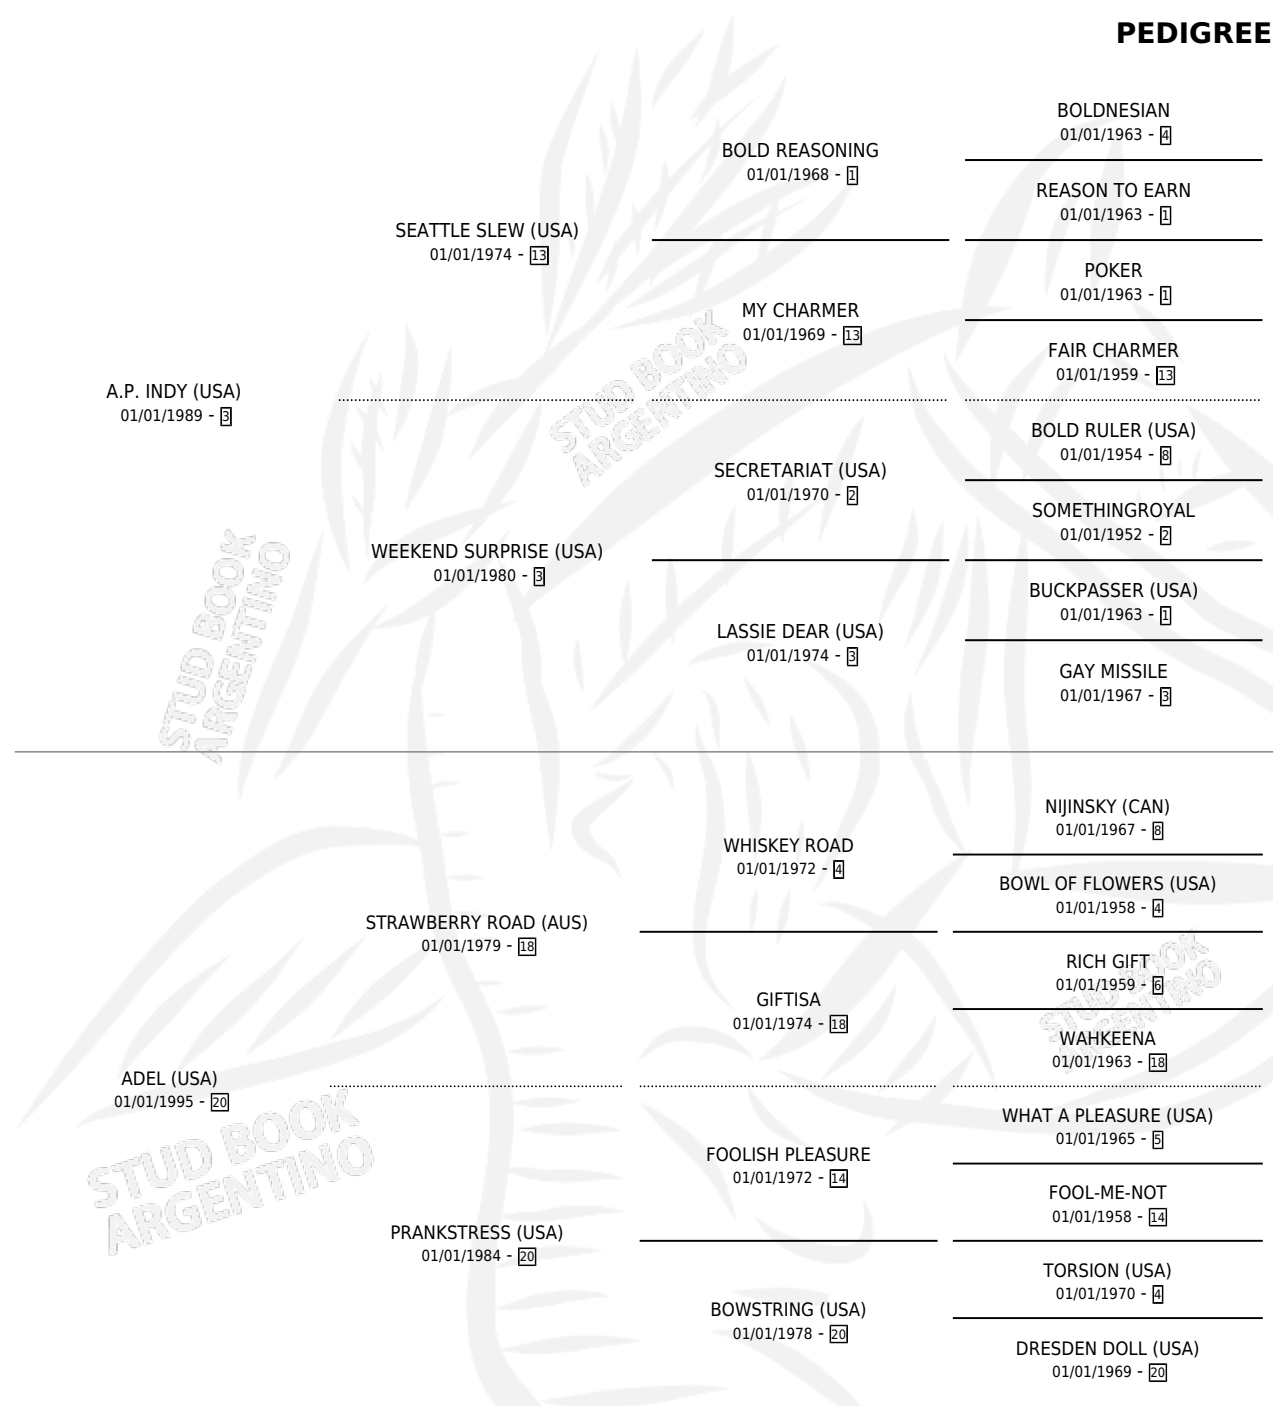

POCO MAS (USA)

por **A.P. INDY (USA)** y **ADEL (USA)** por **STRAWBERRY ROAD (AUS)**

Estados Unidos · Hembra · Alazan · SP · 28/02/2004
Familia 20 · Volumen web

ESTADO

TIPIFICACIÓN SANGUÍNEA	X
TIPIFICACIÓN POR ADN	✓
PASAPORTE	✓
IDENTIFICACIÓN POR MICROCHIP	X
REPRODUCTOR	✓

Lugar de nacimiento: Estados Unidos

Criador: Extranjero

~

HIJOS

	MACHOS	HEMBRAS
3 NACIERON	2	1
3 CORRIERON	2	1
3 GANARON	2	1

1	1	0
GANADORES CL	GANADORES GR	GANADORES G1

PEDIGREE

EXPORTACIÓN / IMPORTACIÓN