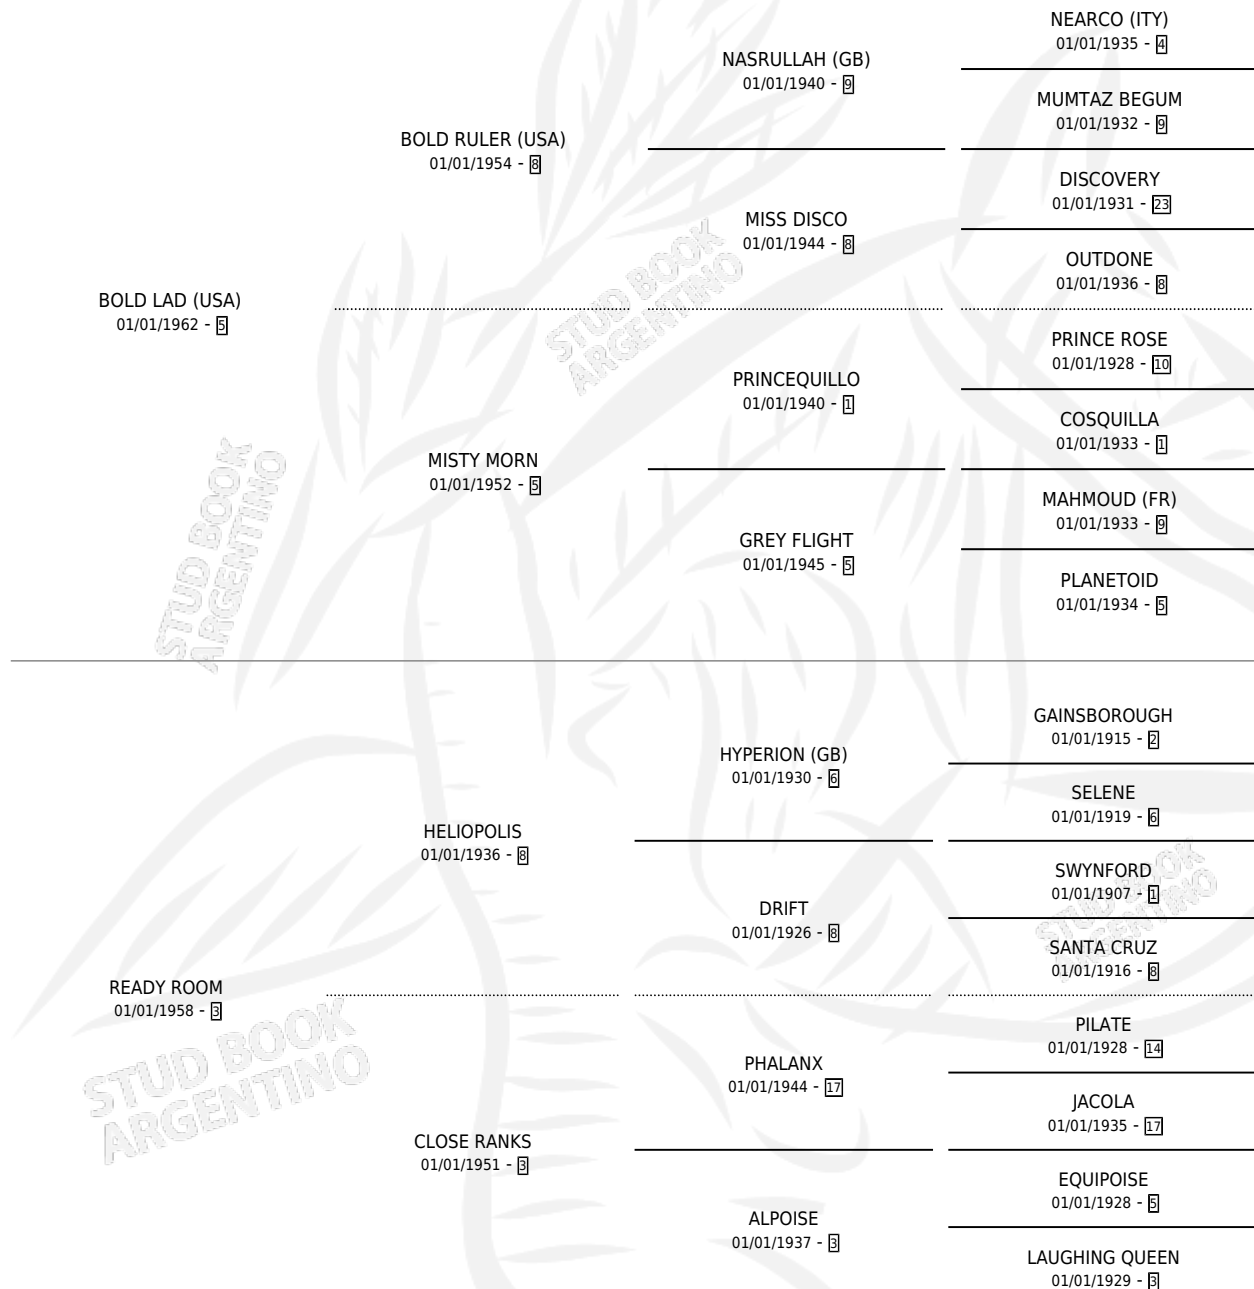

RUBE THE GREAT

por **BOLD LAD (USA)** y **READY ROOM** por **HELIOPOLIS**

Argentina · Macho · Zaino Doradillo · SP · 01/01/1971
Familia 3 · Volumen 27

ESTADO

TIPIFICACIÓN SANGUÍNEA	X
TIPIFICACIÓN POR ADN	X
PASAPORTE	X
IDENTIFICACIÓN POR MICROCHIP	X
REPRODUCTOR	X

Lugar de nacimiento: Campo particular

Criador: Sin dato

~

HIJOS

	MACHOS	HEMBRAS
1 NACIERON	0	1

SIN ACTUACIONES

PEDIGREE

RUBE THE GREAT