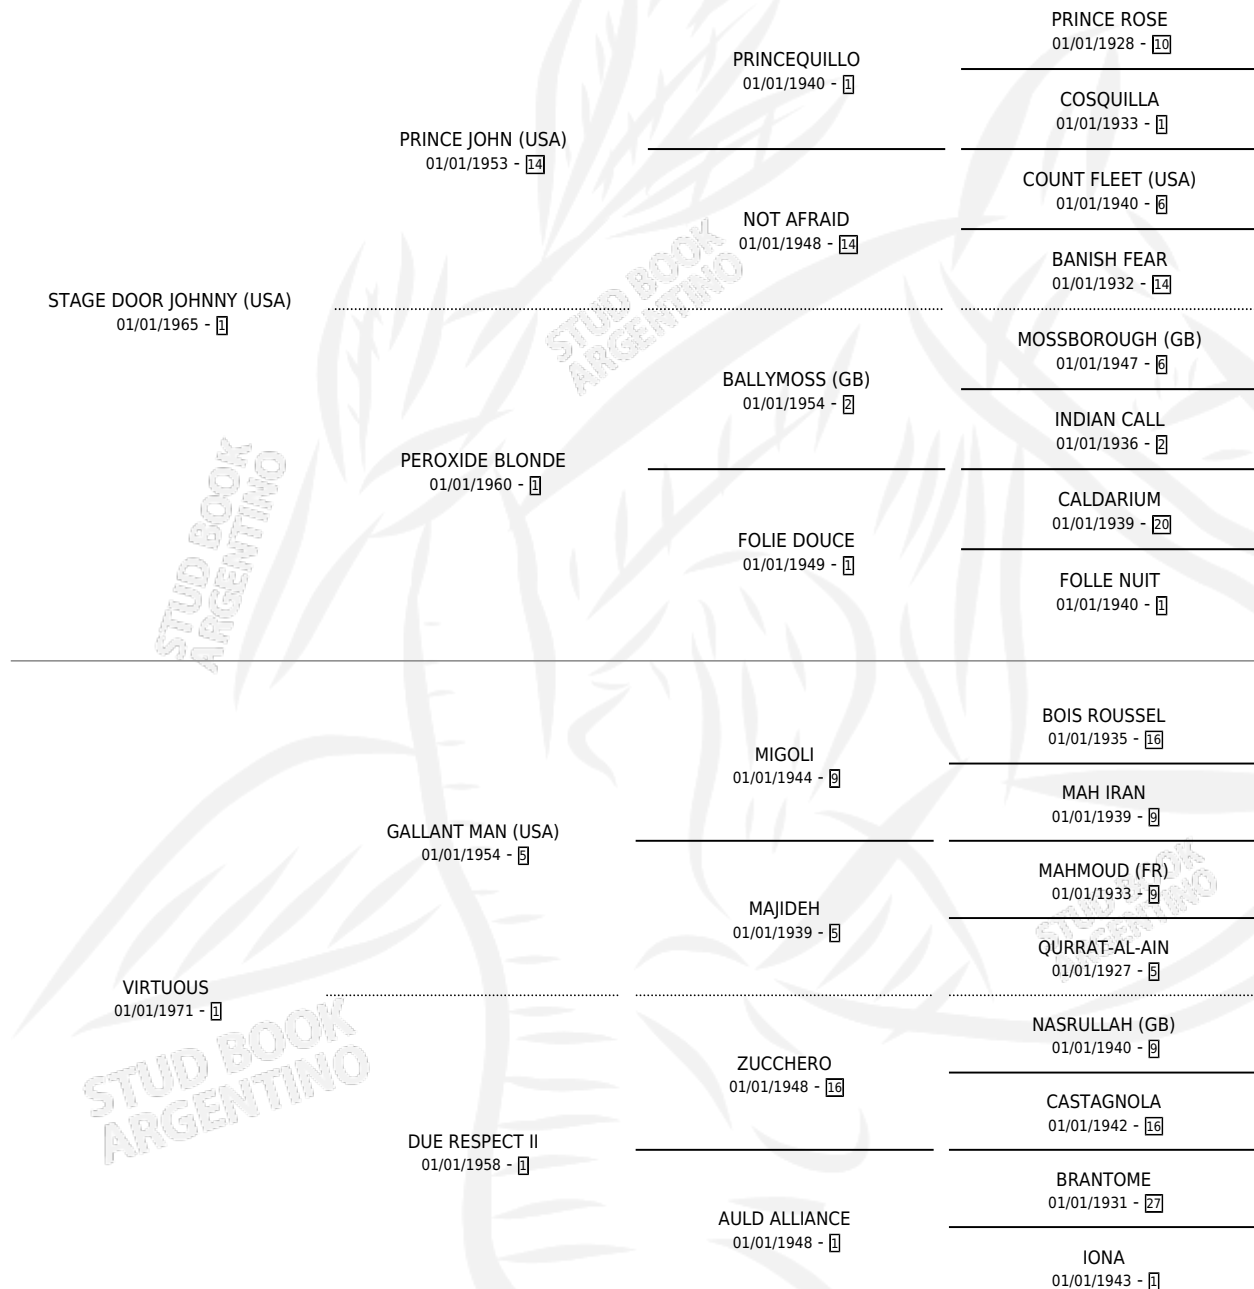

MASHER

por **STAGE DOOR JOHNNY (USA)** y **VIRTUOUS** por **GALLANT MAN (USA)**

Argentina · Macho · Alazan · SP · 01/01/1976
Familia 1-n · Volumen 29

ESTADO

TIPIFICACIÓN SANGUÍNEA	X
TIPIFICACIÓN POR ADN	X
PASAPORTE	X
IDENTIFICACIÓN POR MICROCHIP	X
REPRODUCTOR	X

Lugar de nacimiento: Campo particular
Criador: Sin dato

~

HIJOS

	MACHOS	HEMBRAS
1 NACIERON	0	1
1 CORRIERON	0	1
1 GANARON	0	1

0	0	0
GANADORES CL	GANADORES GR	GANADORES G1

PEDIGREE

MASHER

Datos oficiales del Stud Book Argentino