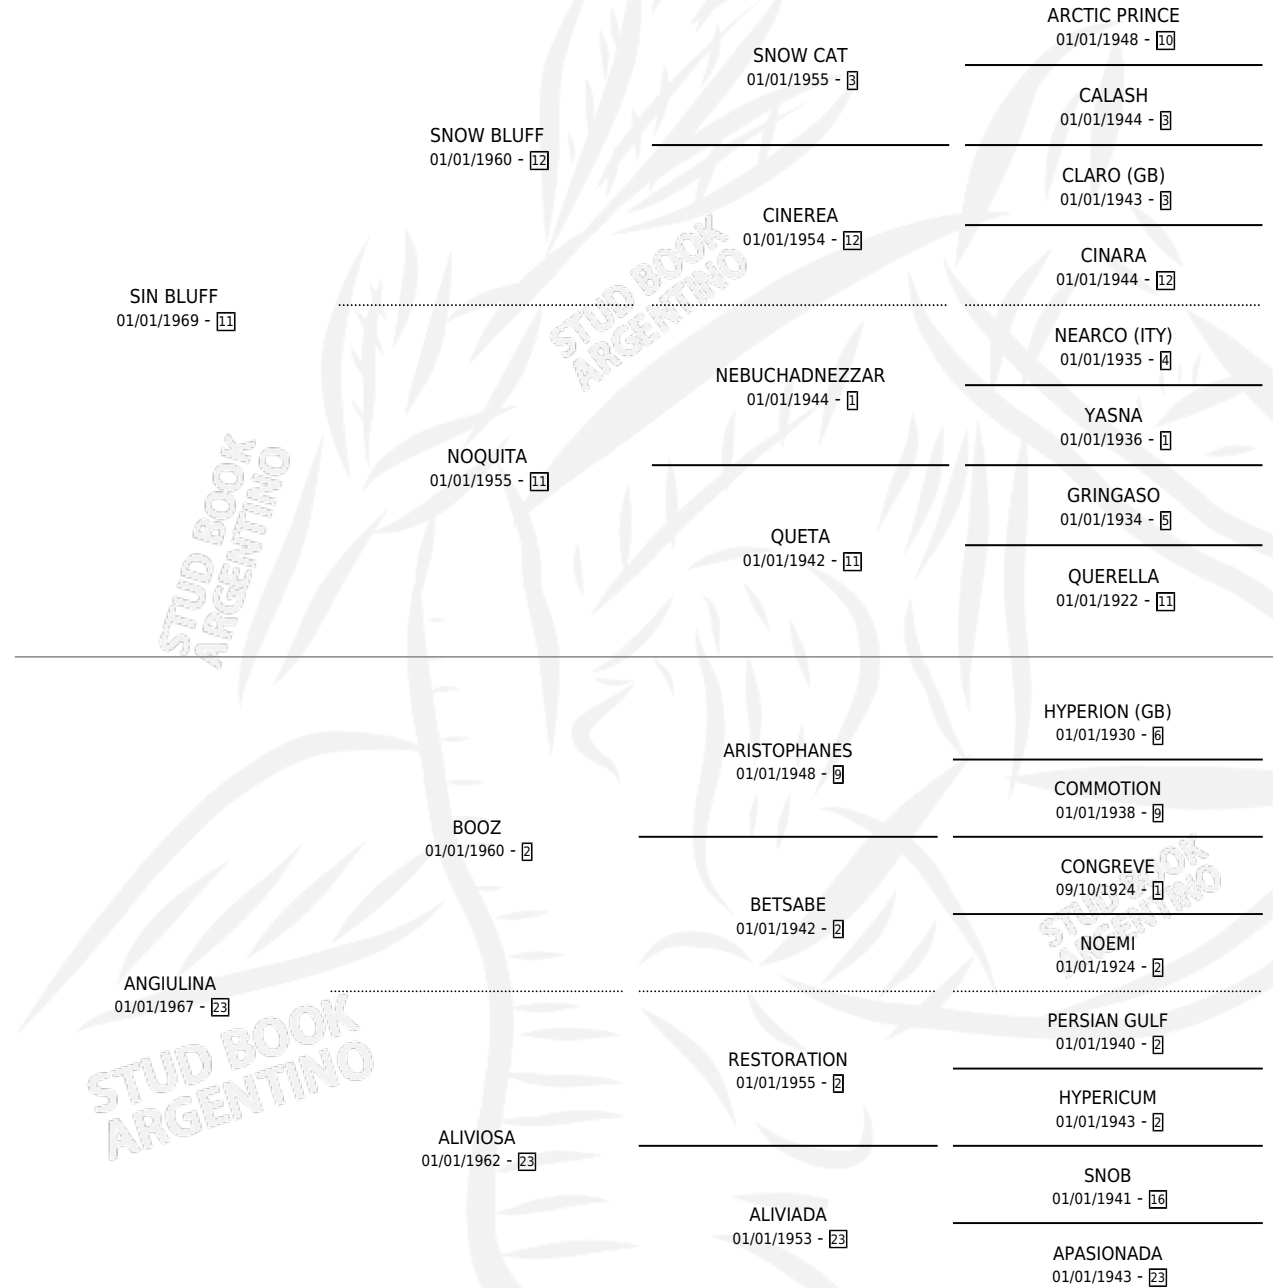

SIN ALIVIO

por SIN BLUFF y ANGIULINA por BOOZ

Argentina · Macho · Alazan Tostado · SP · 02/08/1977
Familia 23-a · Volumen 29

ESTADO

TIPIFICACIÓN SANGUÍNEA	X
TIPIFICACIÓN POR ADN	X
PASAPORTE	X
IDENTIFICACIÓN POR MICROCHIP	X
REPRODUCTOR	X

Lugar de nacimiento: Campo particular

Criador: Sin dato

PEDIGREE

CAMPAÑA

Solo carreras oficiales de Argentina

POR EDAD

EDAD	CC	1°	2°	3°	4°	5°	NP	CLC	CLG	CLCG1	CLGG1	IMPORTE	GANANCIA / CC
2 AÑOS	1	0	1	0	0	0	0	0	0	0	0	\$0	\$0
3 AÑOS	4	1	0	0	2	0	1	3	0	2	0	\$1	\$0
4 AÑOS	1	1	0	0	0	0	0	0	0	0	0	\$0	\$0
TOTALES	6	2	1	0	2	0	1	3	0	2	0	\$1	\$0
%		33.3%	16.7%	0.0%	33.3%	0.0%	16.7%	50.0%	0.0%	66.7%	0.0%		