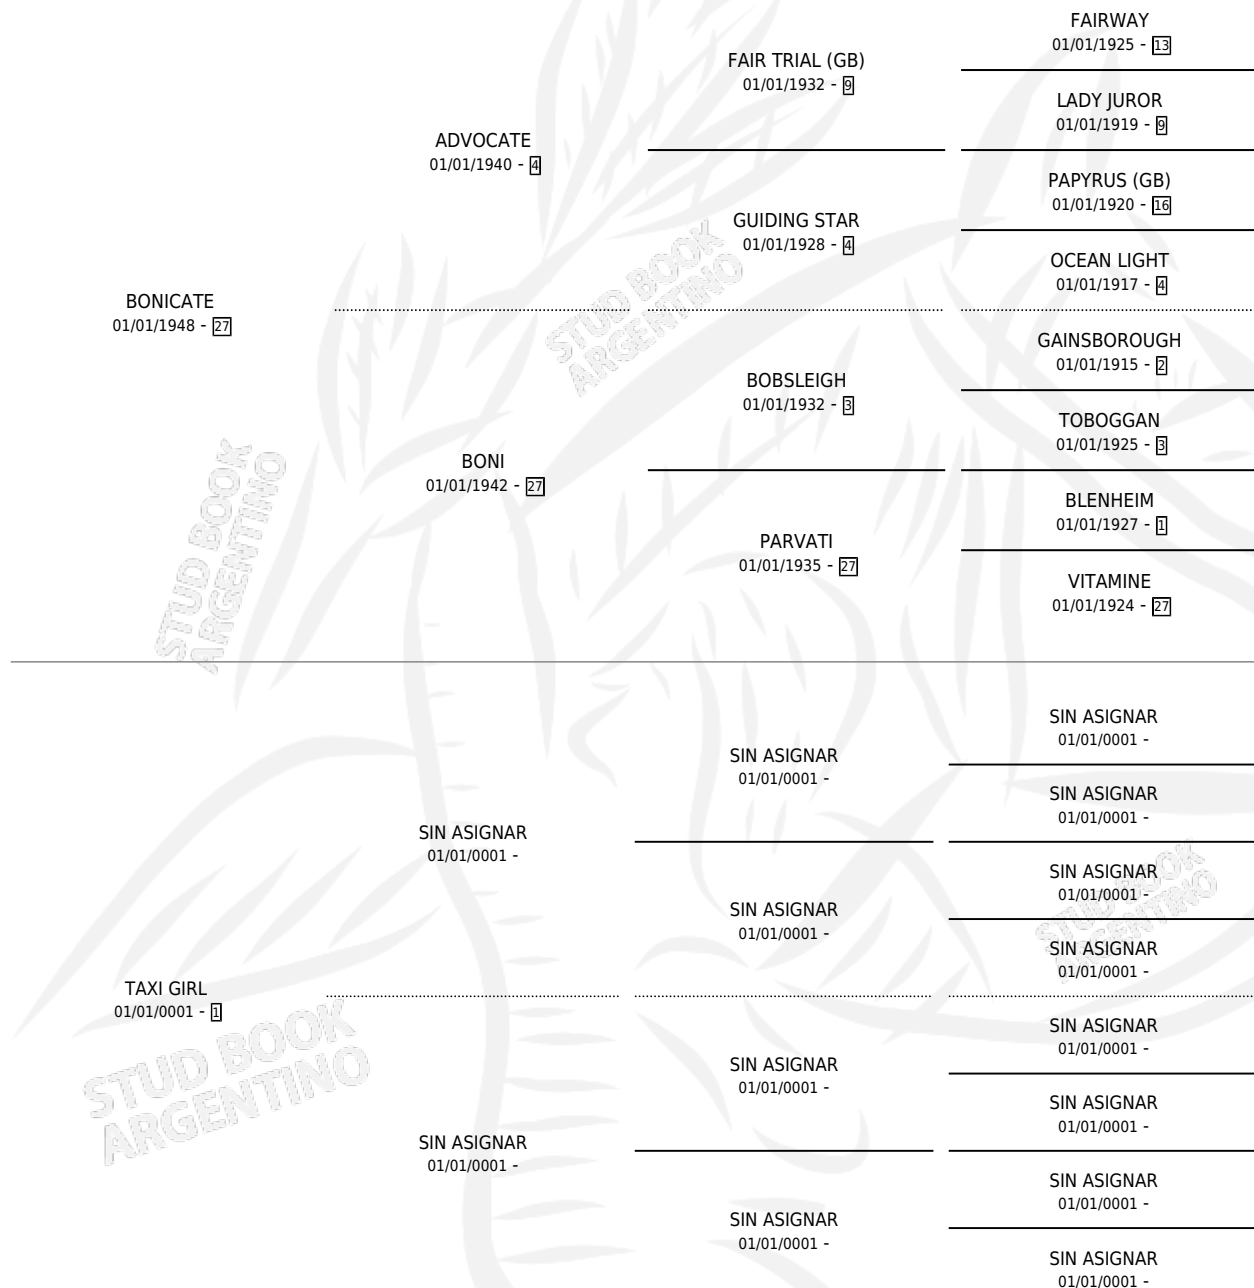

BONIZA

por **BONICATE** y **TAXI GIRL** por **SIN ASIGNAR**

Argentina · Hembra · Zaino · SP · 01/01/1960
Familia 1 · Volumen 24

ESTADO

TIPIFICACIÓN SANGUÍNEA	X
TIPIFICACIÓN POR ADN	X
PASAPORTE	X
IDENTIFICACIÓN POR MICROCHIP	X
REPRODUCTOR	X

Lugar de nacimiento: Campo particular

Criador: Sin dato

~

HIJOS

	MACHOS	HEMBRAS
1 NACIERON	1	0
SIN ACTUACIONES		

PEDIGREE