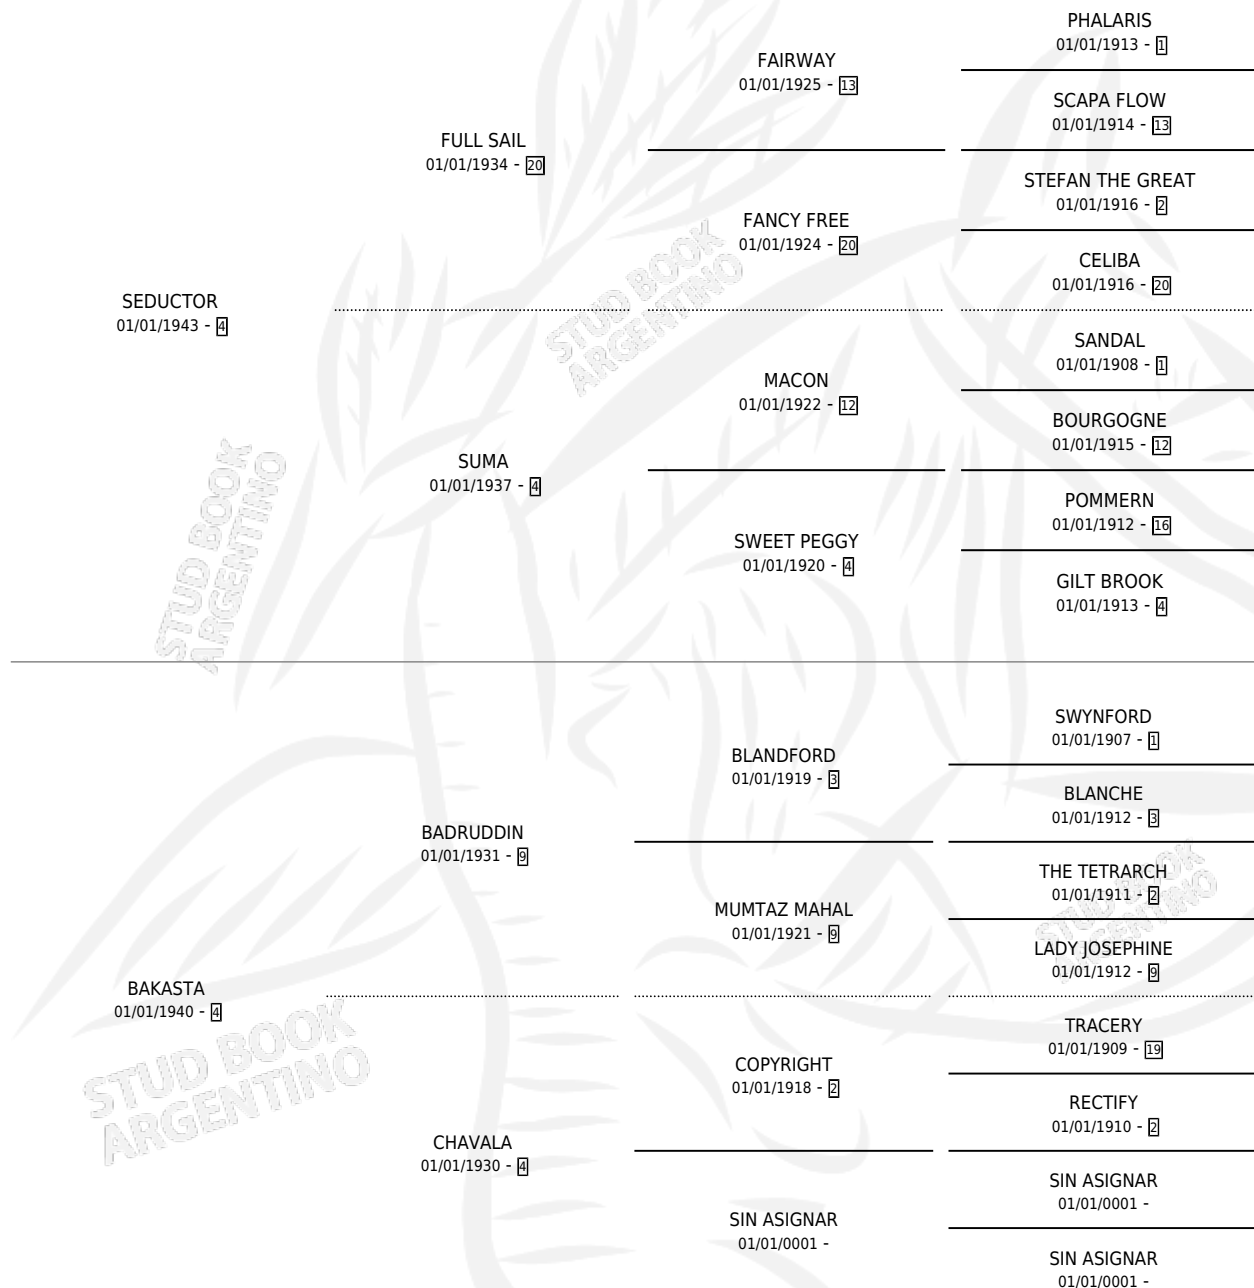

BAVAROISE

por **SEDUCTOR** y **BAKASTA** por **BADRUDDIN**

Argentina · Hembra · Tordillo · SP · 01/01/1956
Familia 4-e · Volumen 22

ESTADO

TIPIFICACIÓN SANGUÍNEA	X
TIPIFICACIÓN POR ADN	X
PASAPORTE	X
IDENTIFICACIÓN POR MICROCHIP	X
REPRODUCTOR	X

Lugar de nacimiento: Campo particular

Criador: Sin dato

~

HIJOS

	MACHOS	HEMBRAS
3 NACIERON	2	1

SIN ACTUACIONES

PEDIGREE

BAVAROISE