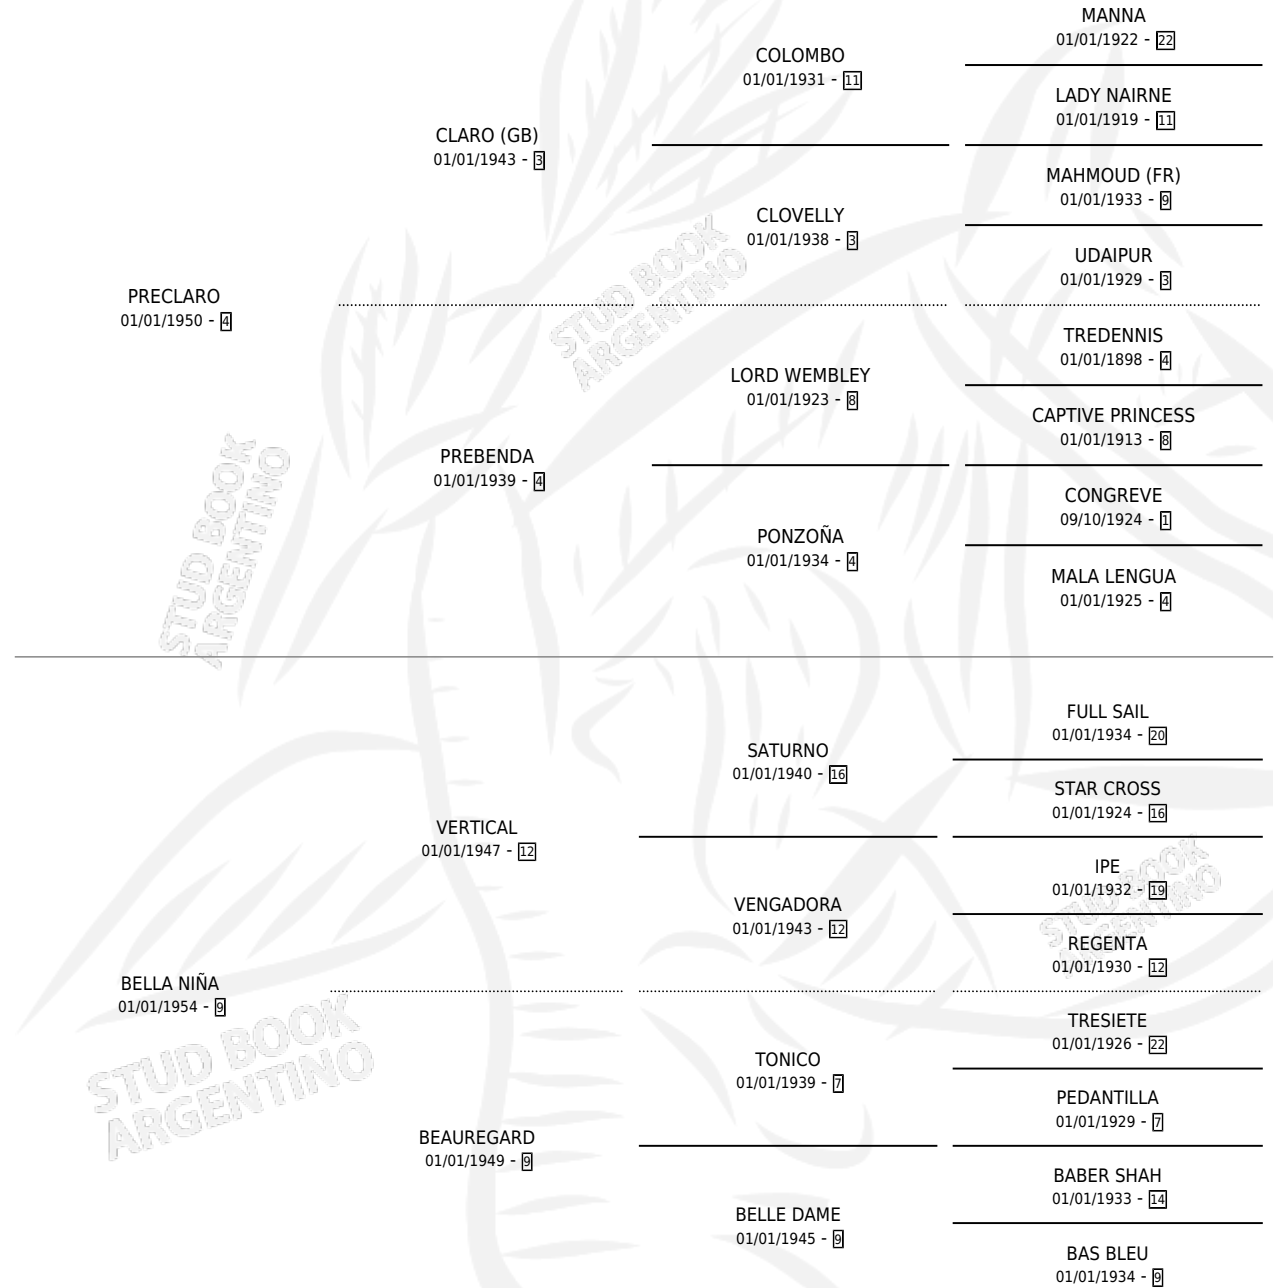

PRECIOSA

por PRECLARO y BELLA NIÑA por VERTICAL

Argentina · Hembra · Alazan · SP · 01/01/1964
Familia 9-g · Volumen 25

ESTADO

TIPIFICACIÓN SANGUÍNEA	X
TIPIFICACIÓN POR ADN	X
PASAPORTE	X
IDENTIFICACIÓN POR MICROCHIP	X
REPRODUCTOR	X

Lugar de nacimiento: Campo particular

Criador: Sin dato

~

HIJOS

	MACHOS	HEMBRAS
1 NACIERON	1	0
SIN ACTUACIONES		

PEDIGREE

PRECIOSA

Datos oficiales del Stud Book Argentino