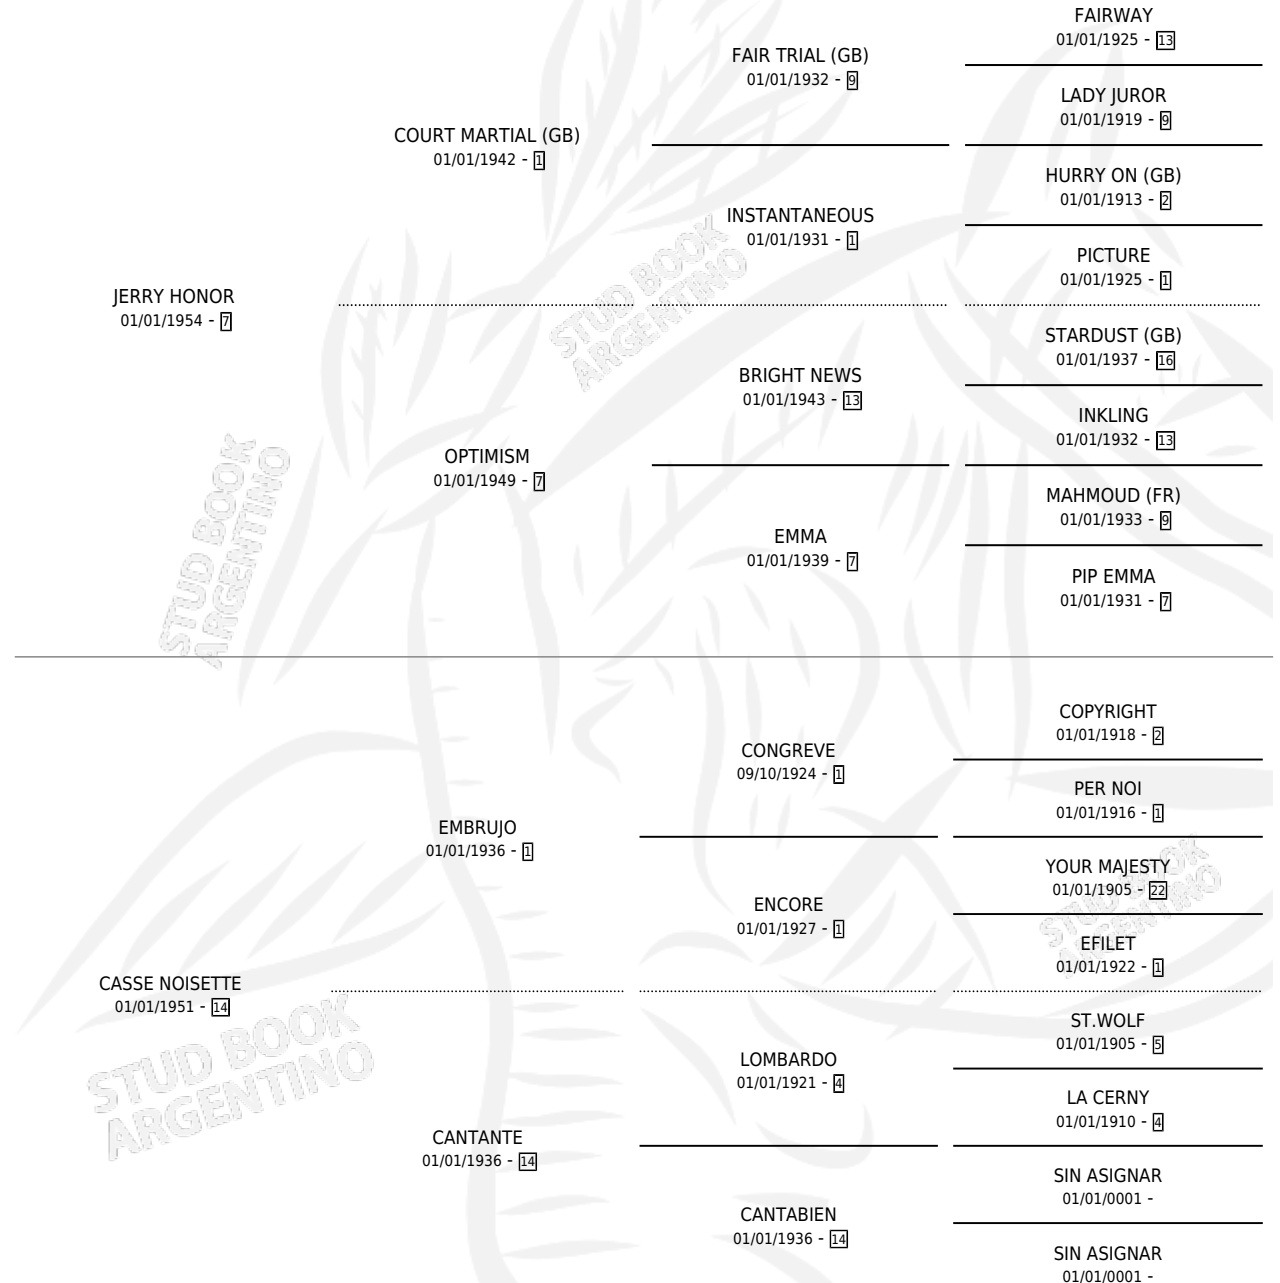

CAMI-SAKI

por **JERRY HONOR** y **CASSE NOISSETTE** por **EMBRUJO**

Argentina · Hembra · Alazan · SP · 01/01/1968
Familia 14 · Volumen 26

ESTADO

TIPIFICACIÓN SANGUÍNEA	X
TIPIFICACIÓN POR ADN	X
PASAPORTE	X
IDENTIFICACIÓN POR MICROCHIP	X
REPRODUCTOR	X

Lugar de nacimiento: Campo particular

Criador: Sin dato

~

HIJOS

	MACHOS	HEMBRAS
2 NACIERON	2	0
2 CORRIERON	2	0
2 GANARON	2	0
0 GANADORES CL	0 GANADORES GR	0 GANADORES G1

PEDIGREE