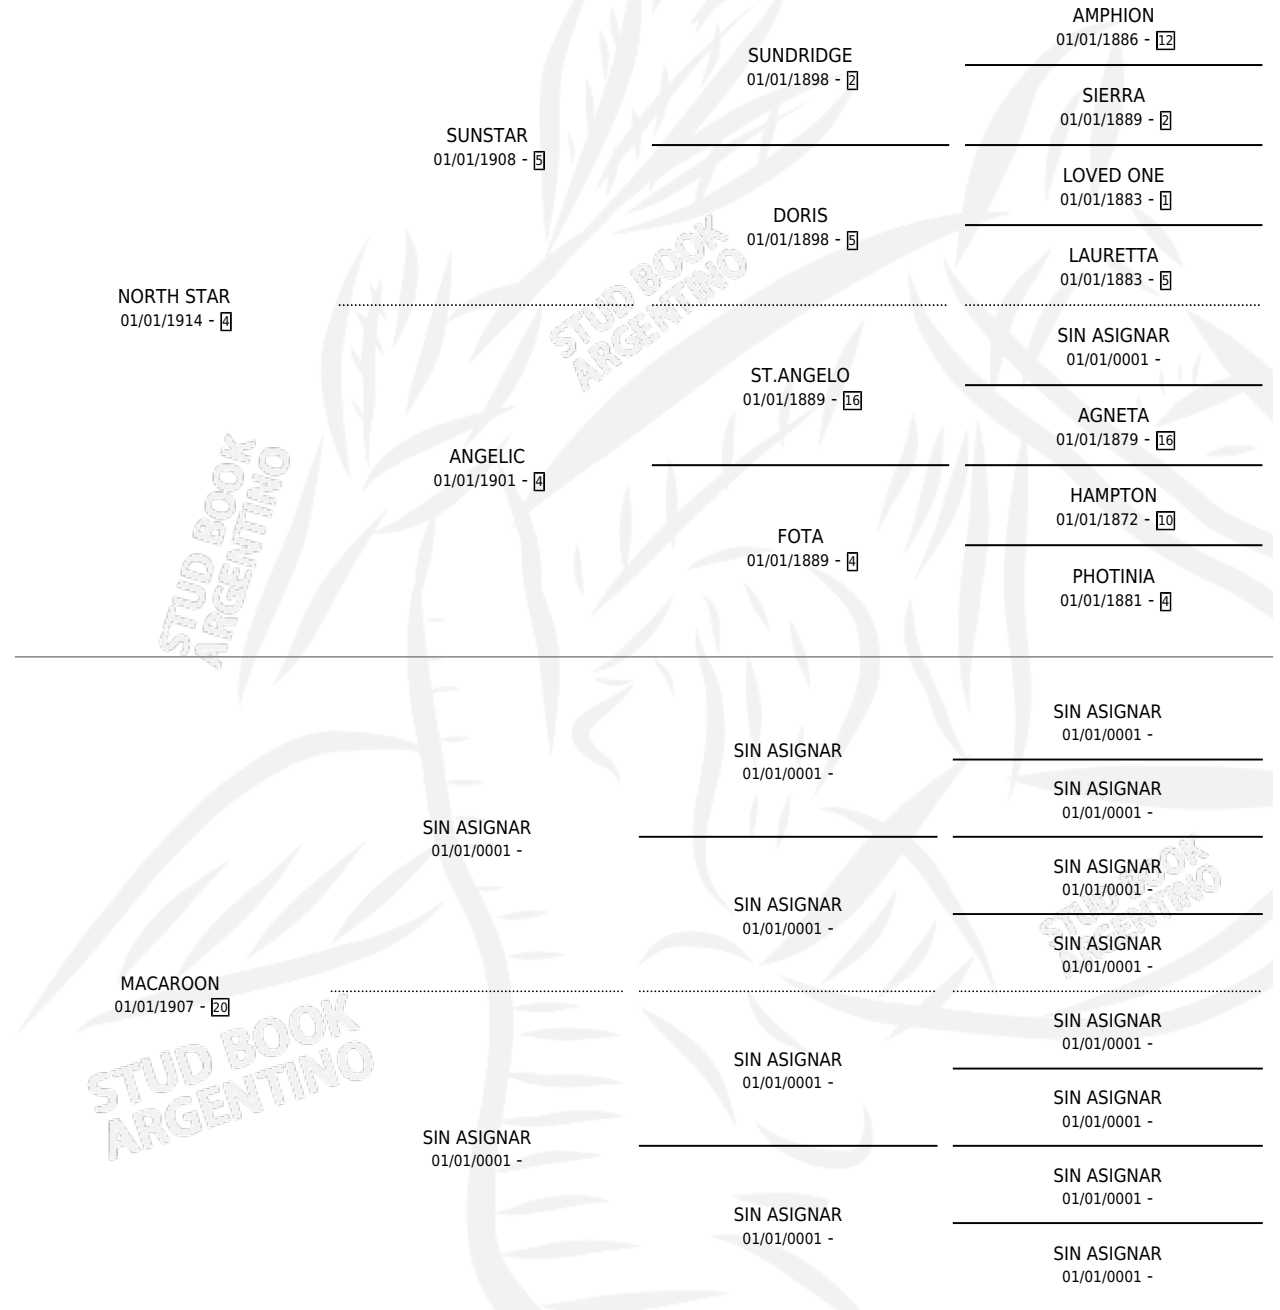

BETTY BEALL

PEDIGREE

por NORTH STAR y MACAROON por SIN ASIGNAR

Argentina · Hembra · Alazan · SP · 01/01/1920
Familia 20 · Volumen 10

ESTADO

TIPIFICACIÓN SANGUÍNEA	X
TIPIFICACIÓN POR ADN	X
PASAPORTE	X
IDENTIFICACIÓN POR MICROCHIP	X
REPRODUCTOR	X

Lugar de nacimiento: Campo particular

Criador: Sin dato

~

HIJOS

	MACHOS	HEMBRAS
2 NACIERON	0	2
SIN ACTUACIONES		

BETTY BEALL

Datos oficiales del Stud Book Argentino

Documento generado el 12/06/2026