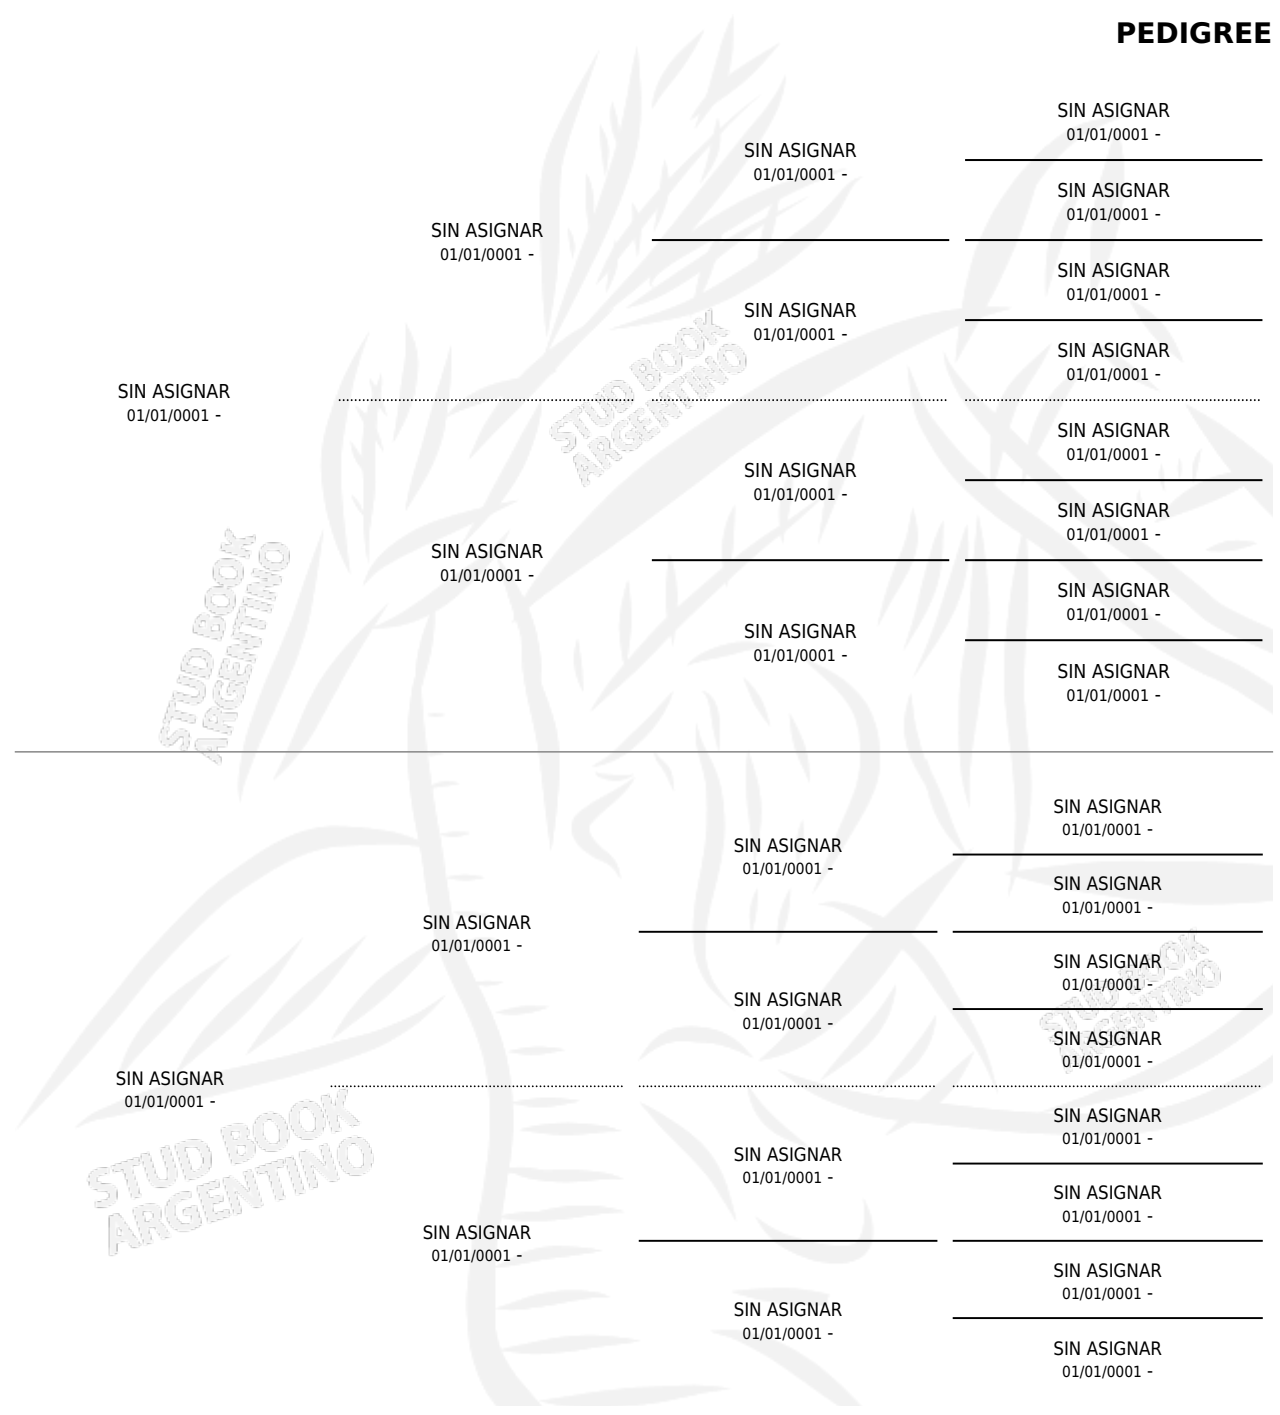

MISS WHISK

PEDIGREE

por SIN ASIGNAR y SIN ASIGNAR por SIN ASIGNAR

Argentina · Hembra · Alazan · SP · 01/01/1921
Familia 8-c · Volumen 11

ESTADO

TIPIFICACIÓN SANGUÍNEA	X
TIPIFICACIÓN POR ADN	X
PASAPORTE	X
IDENTIFICACIÓN POR MICROCHIP	X
REPRODUCTOR	X

Lugar de nacimiento: Campo particular

Criador: Sin dato

~

HIJOS

	MACHOS	HEMBRAS
1 NACIERON	0	1
SIN ACTUACIONES		

MISS WHISK

Datos oficiales del Stud Book Argentino

Documento generado el 12/05/2026