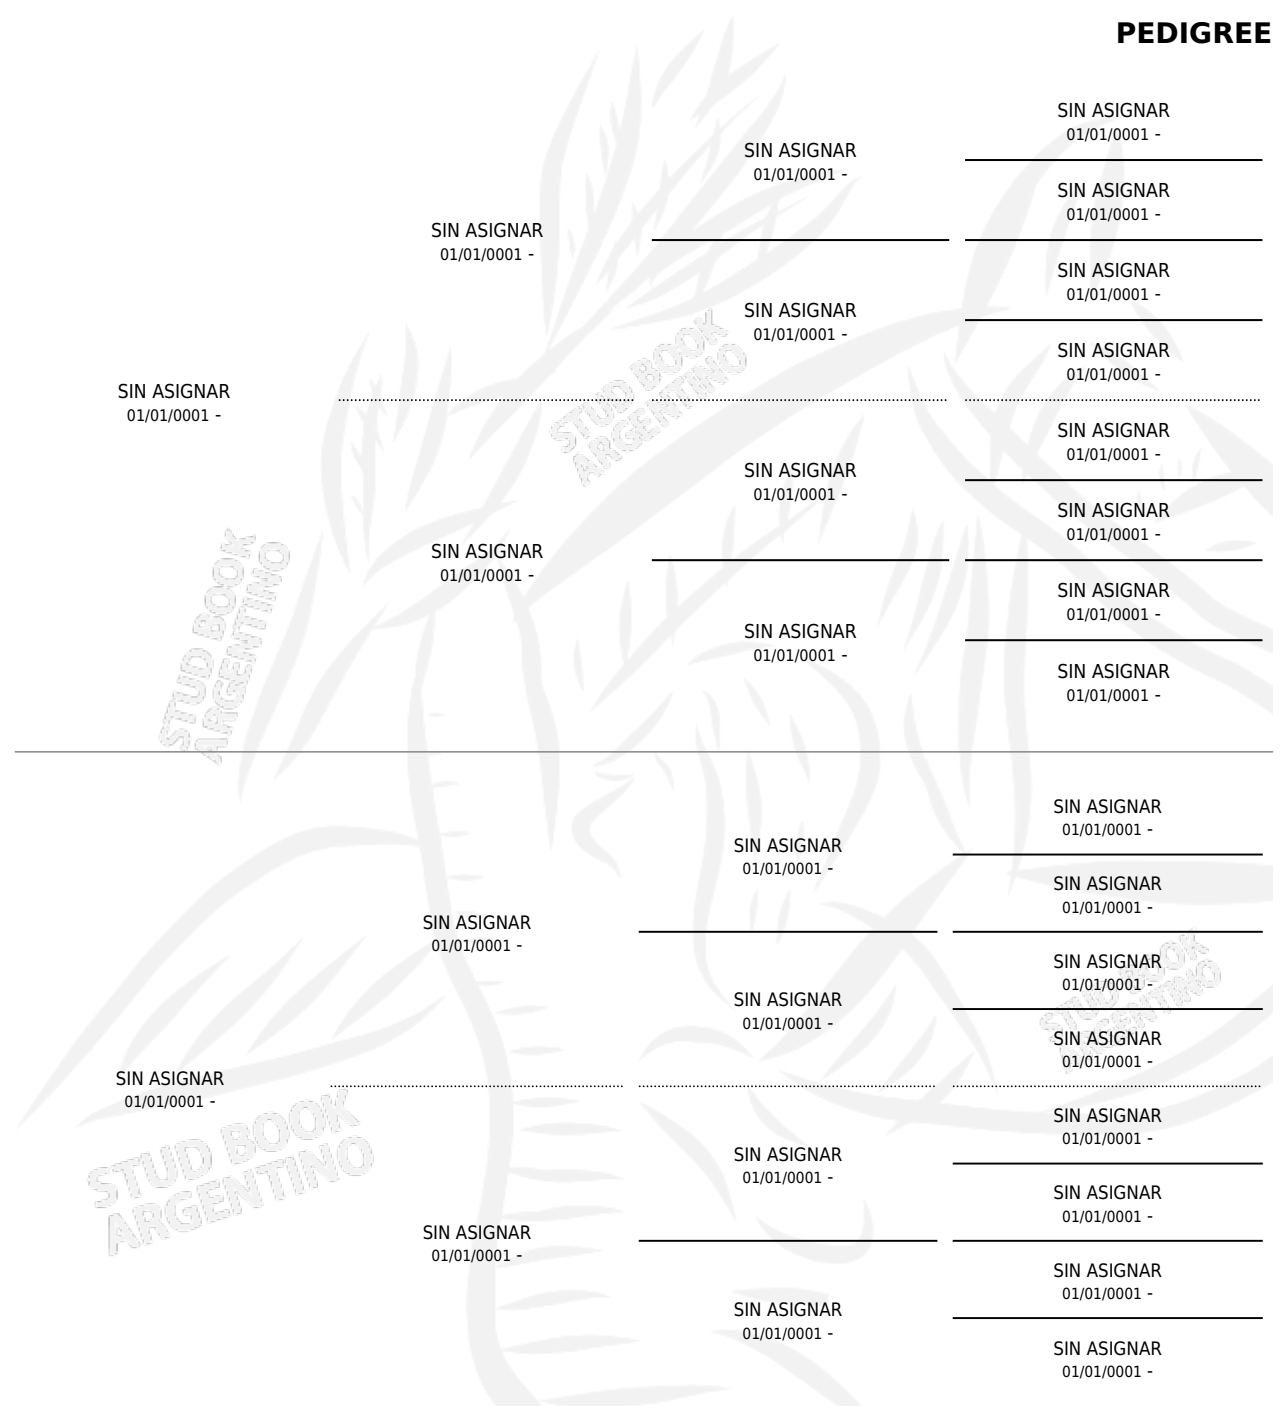

# SEVILLANA

## PEDIGREE

por SIN ASIGNAR y SIN ASIGNAR por SIN ASIGNAR

Argentina · Hembra · Tordillo · SP · 01/01/1913  
Familia 23 · Volumen 8

### ESTADO

TIPIFICACIÓN SANGUÍNEA	X
TIPIFICACIÓN POR ADN	X
PASAPORTE	X
IDENTIFICACIÓN POR MICROCHIP	X
REPRODUCTOR	X

**Lugar de nacimiento:** Campo particular  
**Criador:** Sin dato

~

### HIJOS

	MACHOS	HEMBRAS
1 NACIERON	1	0
SIN ACTUACIONES		