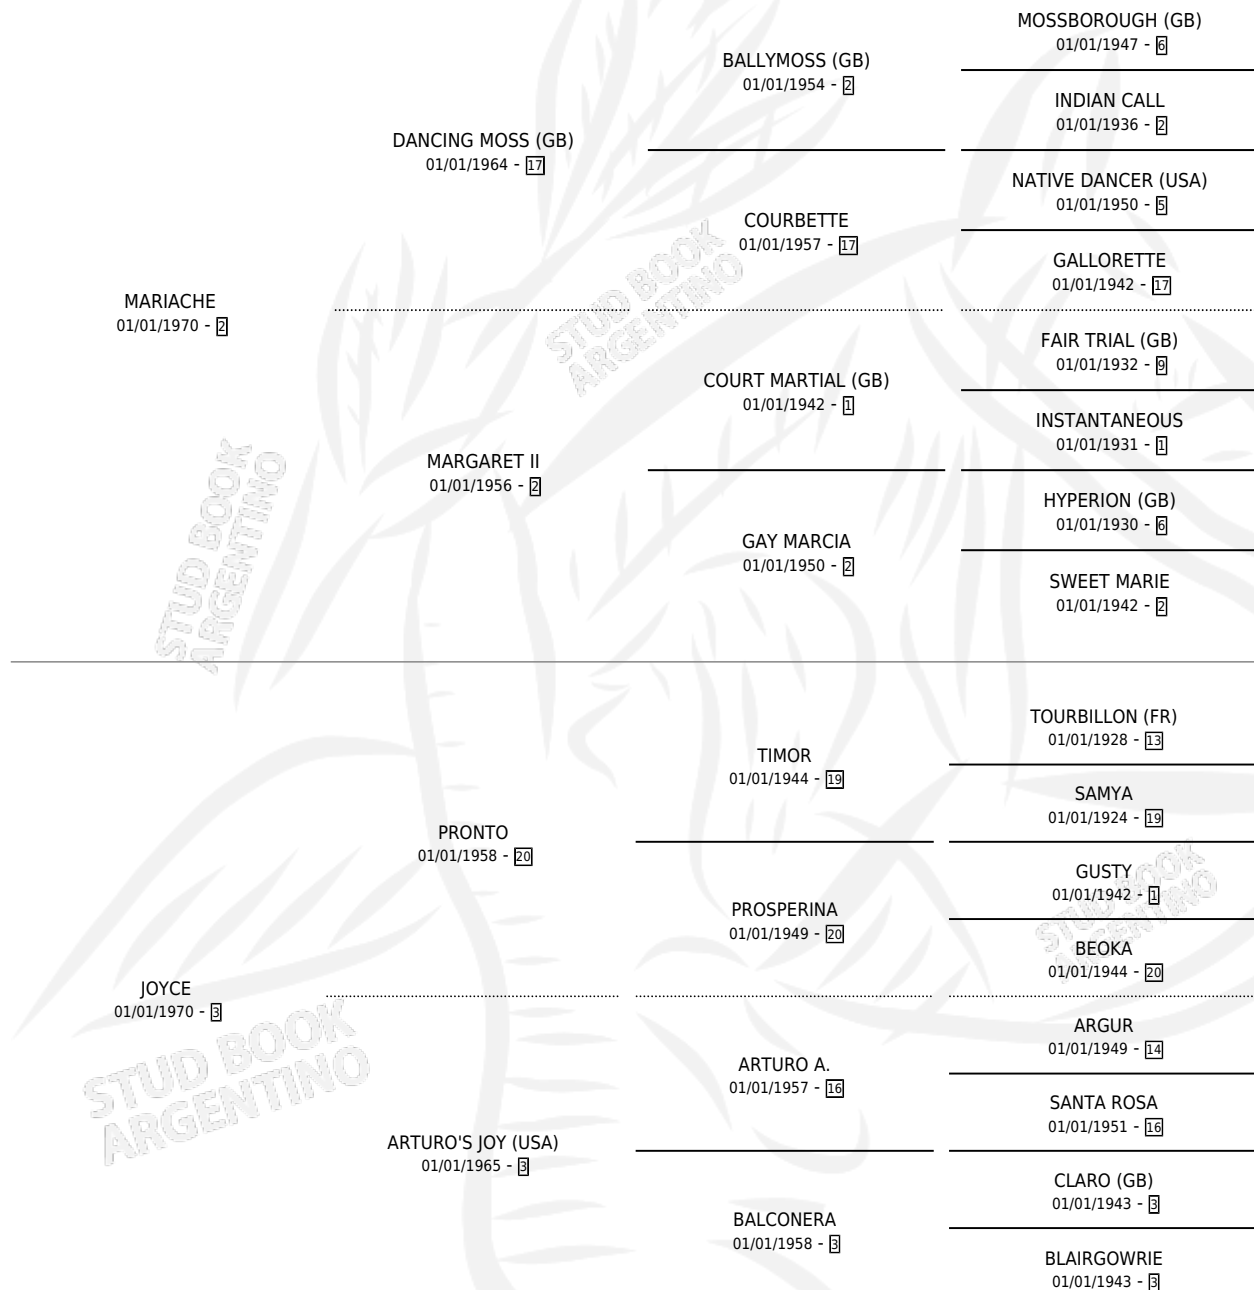

# JONJA

por **MARIACHE** y **JOYCE** por **PRONTO**

Argentina · Hembra · Alazan Tostado · SP · 23/08/1977  
Familia 3-g · Volumen 29

## ESTADO

TIPIFICACIÓN SANGUÍNEA	✓
TIPIFICACIÓN POR ADN	X
PASAPORTE	X
IDENTIFICACIÓN POR MICROCHIP	X
REPRODUCTOR	✓

**Lugar de nacimiento:** Vacacion

**Criador:** Marletta Vito (Sucesion)

~

## PEDIGREE

S

cimientos 10 / Efectividad 83.33%

PADRILLO	PRODUCTO	CRIADOR	1ER SERVICIO	ÚLTIMO SERVICIO
MISTER MARCO	MISS JOCOSA (H Z, 27/11/1997)	TATTERSALL	27/11/1996	27/11/1996
MISTER MARCO	MISS JURISTA (H ZD, 26/10/1995)	TATTERSALL	23/10/1994	23/11/1994
MISTER MARCO	MISS JURISTA (H ZD, 26/10/1995)	TATTERSALL	13/11/1991	13/11/1991
PORTLAW (USA)	JOVATA LEY (H Z, 05/11/1991)	TATTERSALL	04/10/1990	06/12/1990
PORTLAW (USA)	JOCOSA LEY (H Z, 24/09/1990) •MURIÓ EL 20/04/1998•	TATTERSALL	09/09/1989	07/10/1989
PORTLAW (USA)	PUERTO JURADO (M Z, 05/08/1989)	MARLETTA VITO (SUCESION)	02/09/1988	02/09/1988
CRAELIUS (USA)	JORGE ELIUS (M AT, 27/07/1988)	MARLETTA VITO (SUCESION)	05/09/1987	05/09/1987
TRABUCO	TELEPRONTER (M ZD, 29/08/1987)	MARLETTA VITO (SUCESION)	04/09/1986	12/09/1986
TRABUCO	JULEPE (M Z, 28/08/1986)	ASOCIACION COOPERATIVA DE CRIADORES DE CABALLOS DE CARRERA	14/08/1985	03/10/1985
TRABUCO	JOYERIA (H ZD, 06/08/1985)	ASOCIACION COOPERATIVA DE CRIADORES DE CABALLOS DE CARRERA		
SIN ASIGNAR	∅			
KEATS	JOVATO (M Z, 10/07/1984)	SIN DATO		