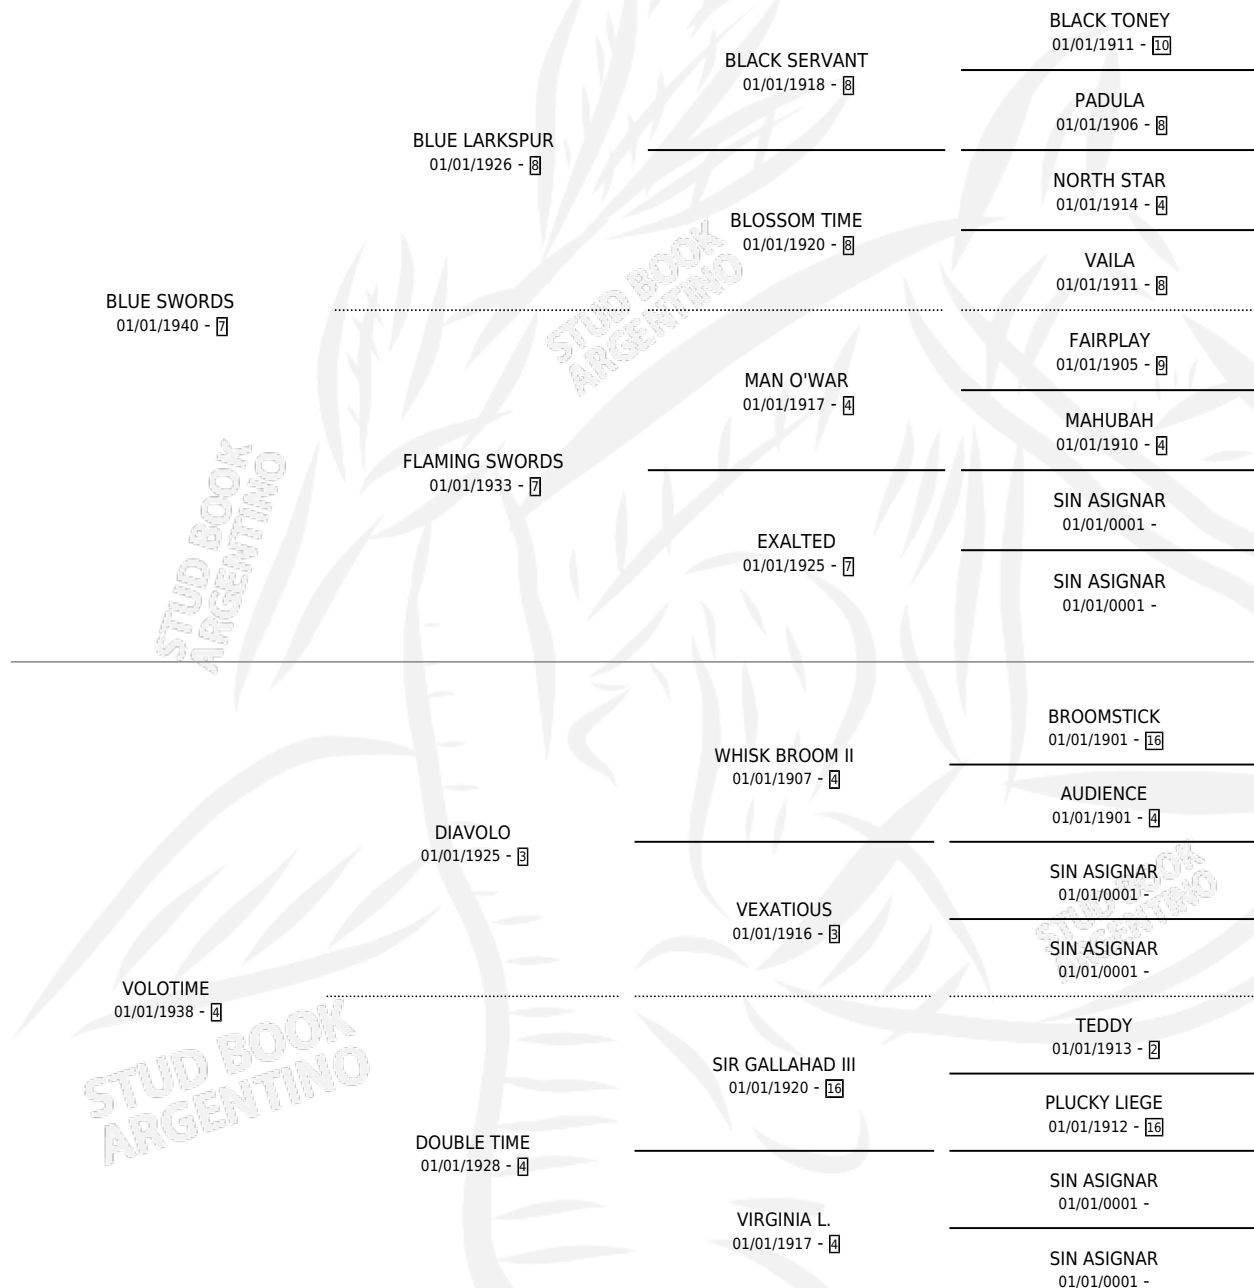

BLUE IDLE

por BLUE SWORDS y VOLOTIME por DIAVOLO

Argentina · Hembra · Zaino Doradillo · SP · 01/01/1950
Familia 4-m · Volumen 20

ESTADO

TIPIFICACIÓN SANGUÍNEA	X
TIPIFICACIÓN POR ADN	X
PASAPORTE	X
IDENTIFICACIÓN POR MICROCHIP	X
REPRODUCTOR	X

Lugar de nacimiento: Campo particular

Criador: Sin dato

~

HIJOS

	MACHOS	HEMBRAS
1 NACIERON	0	1

SIN ACTUACIONES

PEDIGREE

BLUE IDLE