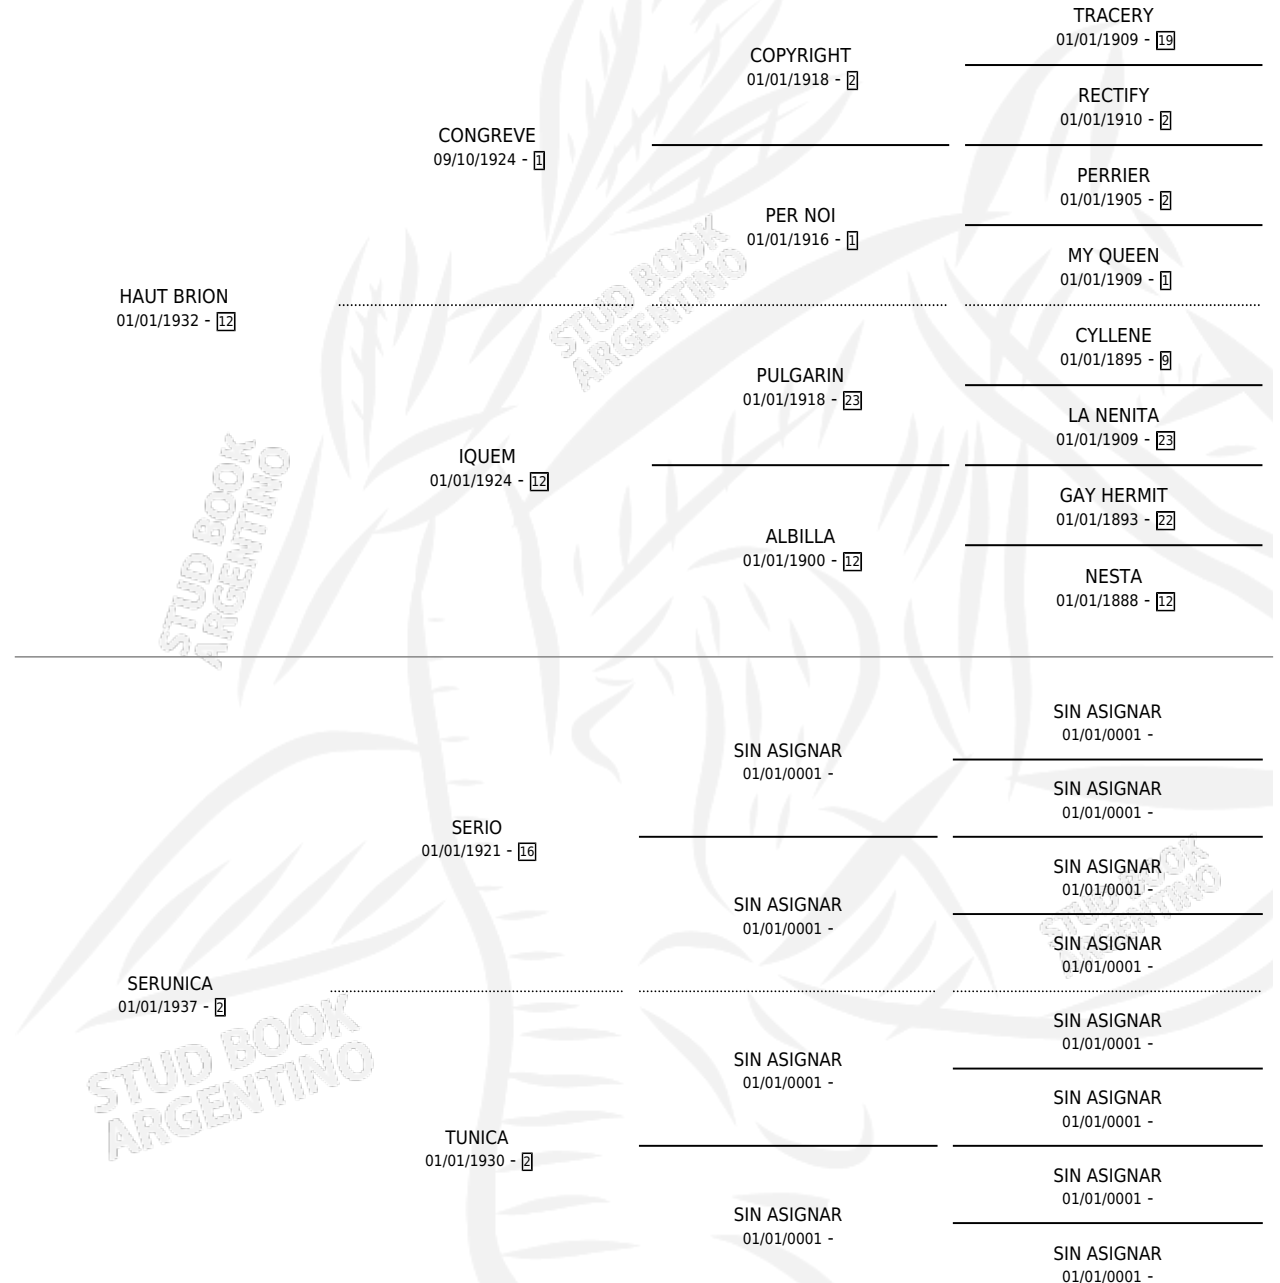

SOLITARIA

por HAUT BRION y SERUNICA por SERIO

Argentina · Hembra · Zaino Doradillo · SP · 01/01/1949
Familia 2-n · Volumen 20

ESTADO

TIPIFICACIÓN SANGUÍNEA	X
TIPIFICACIÓN POR ADN	X
PASAPORTE	X
IDENTIFICACIÓN POR MICROCHIP	X
REPRODUCTOR	X

Lugar de nacimiento: Campo particular

Criador: Sin dato

~

HIJOS

	MACHOS	HEMBRAS
1 NACIERON	1	0
SIN ACTUACIONES		

PEDIGREE

SOLITARIA

Datos oficiales del Stud Book Argentino