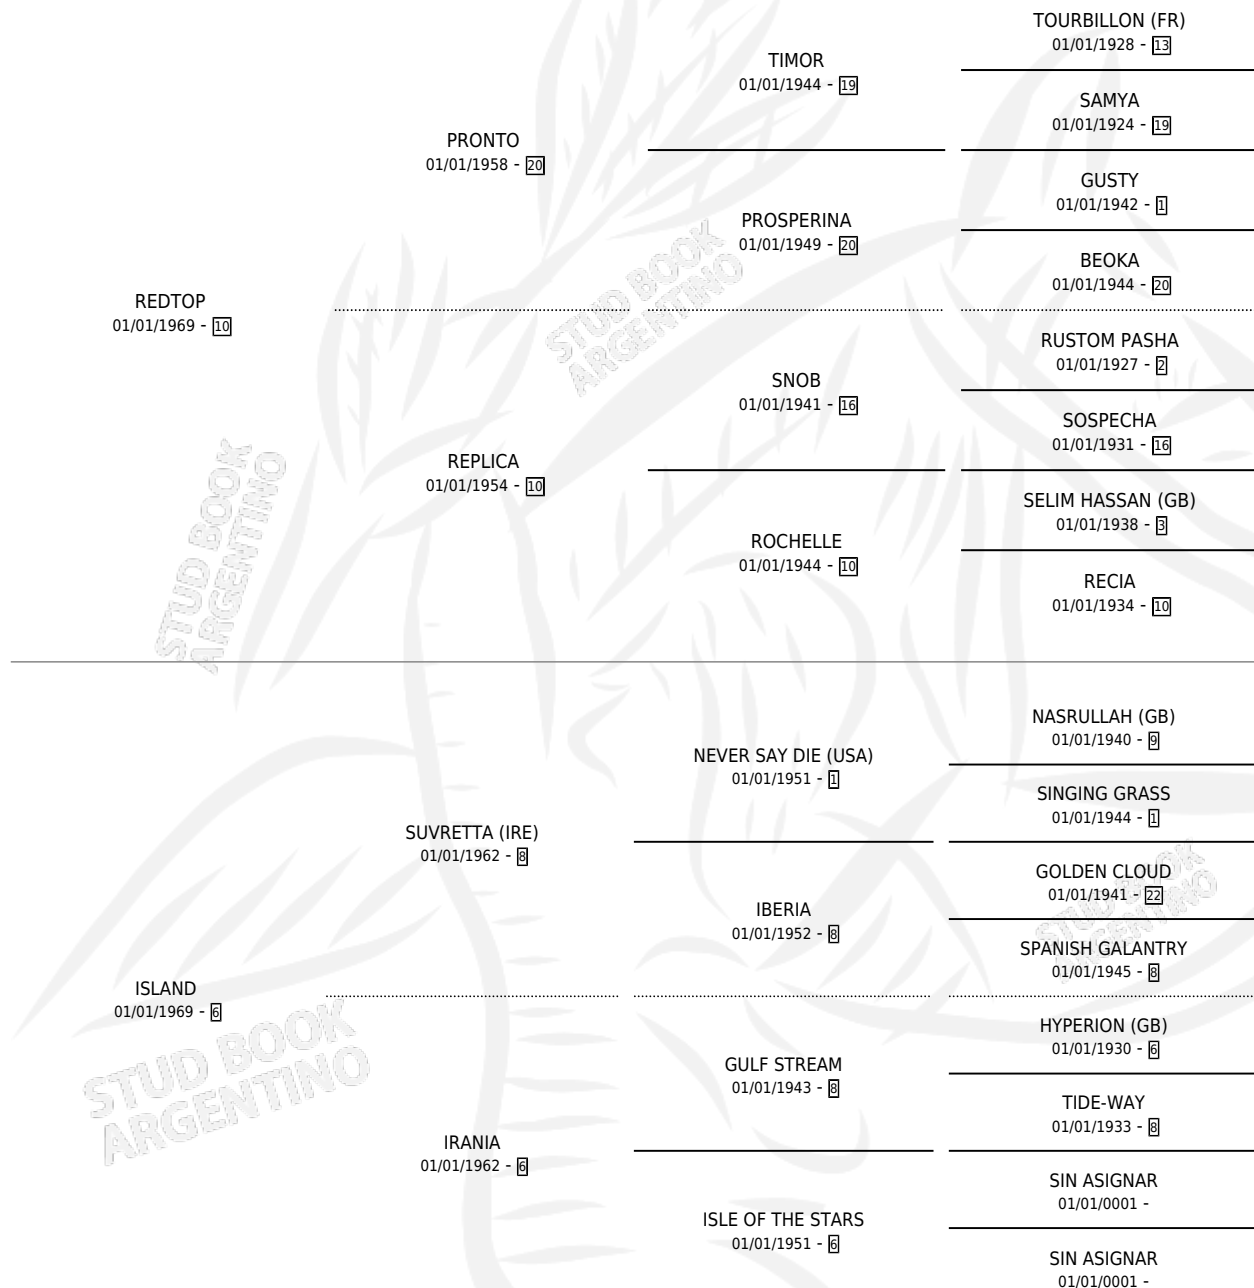

ISABEL TOP

por REDTOP y ISLAND por SUVRETTA (IRE)

Argentina · Hembra · Zaino · SP · 01/01/1977
Familia 6-d · Volumen 29

ESTADO

TIPIFICACIÓN SANGUÍNEA	X
TIPIFICACIÓN POR ADN	X
PASAPORTE	X
IDENTIFICACIÓN POR MICROCHIP	X
REPRODUCTOR	✓

Lugar de nacimiento: Campo particular

Criador: Louzao Angel Enrique y Louzao Luis Alejandro

~

HIJOS

	MACHOS	HEMBRAS
7 NACIERON	2	5
2 CORRIERON	1	1
2 GANARON	1	1
0 GANADORES CL	0 GANADORES GR	0 GANADORES G1

PEDIGREE