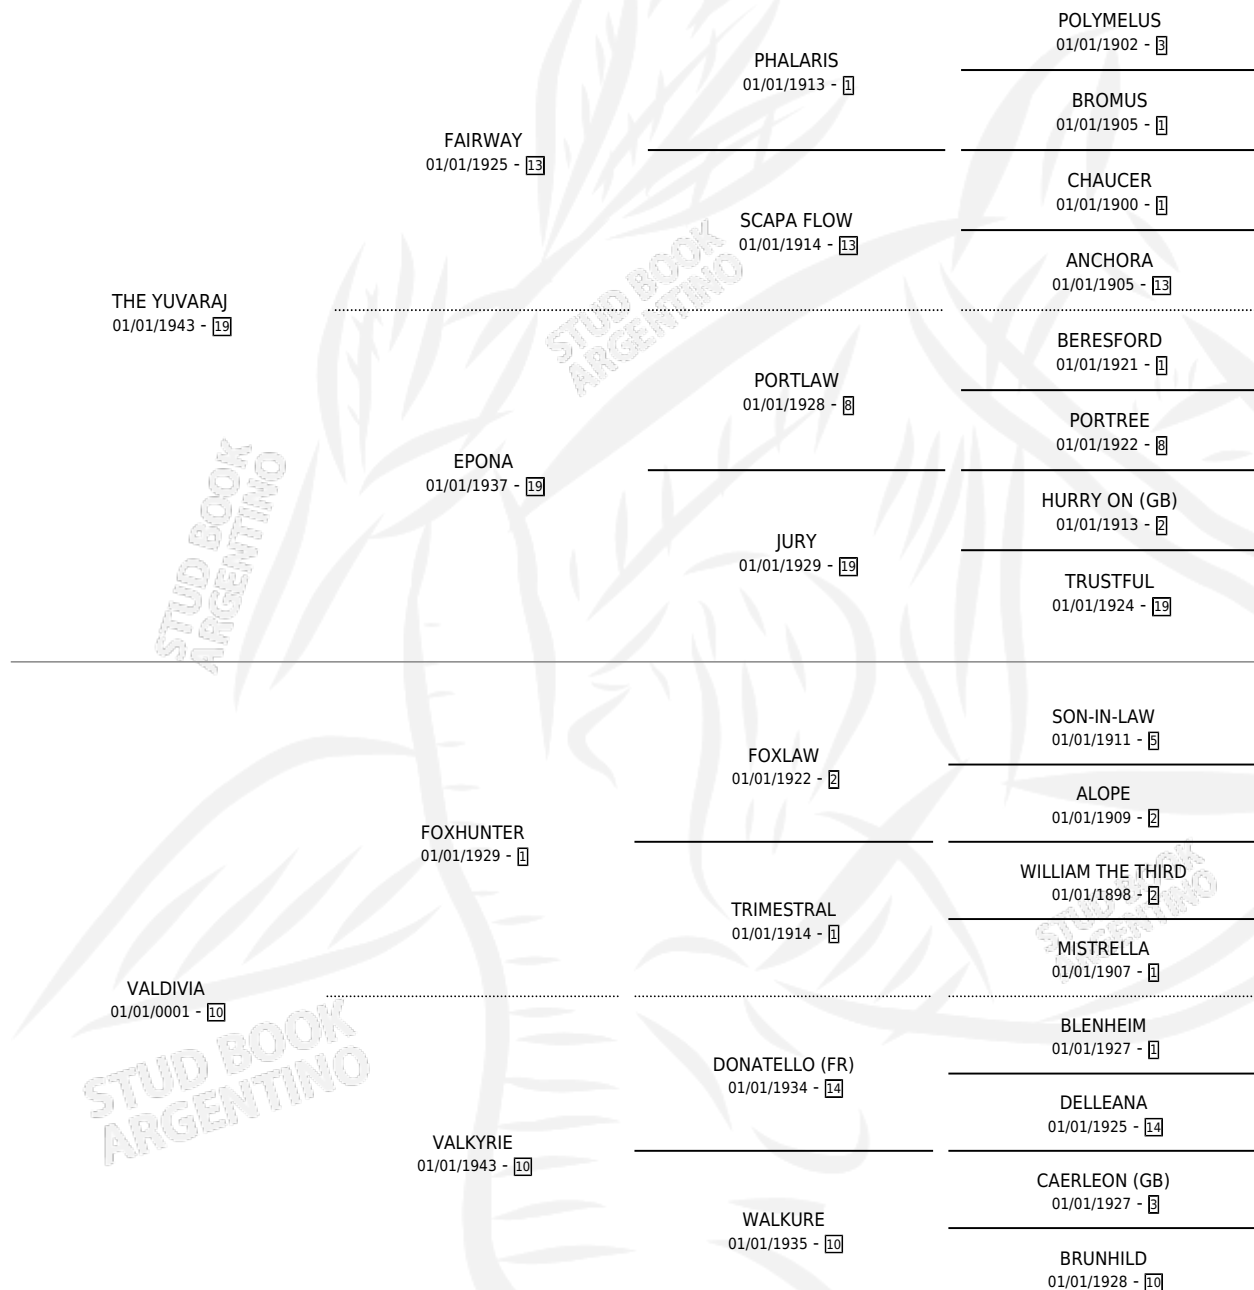

TAMAO

por THE YUVARAJ y VALDIVIA por FOXHUNTER

Argentina · Macho · Alazan · SP · 01/01/1958
Familia 10-d · Volumen 23

ESTADO

TIPIFICACIÓN SANGUÍNEA	X
TIPIFICACIÓN POR ADN	X
PASAPORTE	X
IDENTIFICACIÓN POR MICROCHIP	X
REPRODUCTOR	X

Lugar de nacimiento: Campo particular

Criador: Sin dato

~

HIJOS

	MACHOS	HEMBRAS
1 NACIERON	0	1

SIN ACTUACIONES

PEDIGREE

TAMAO