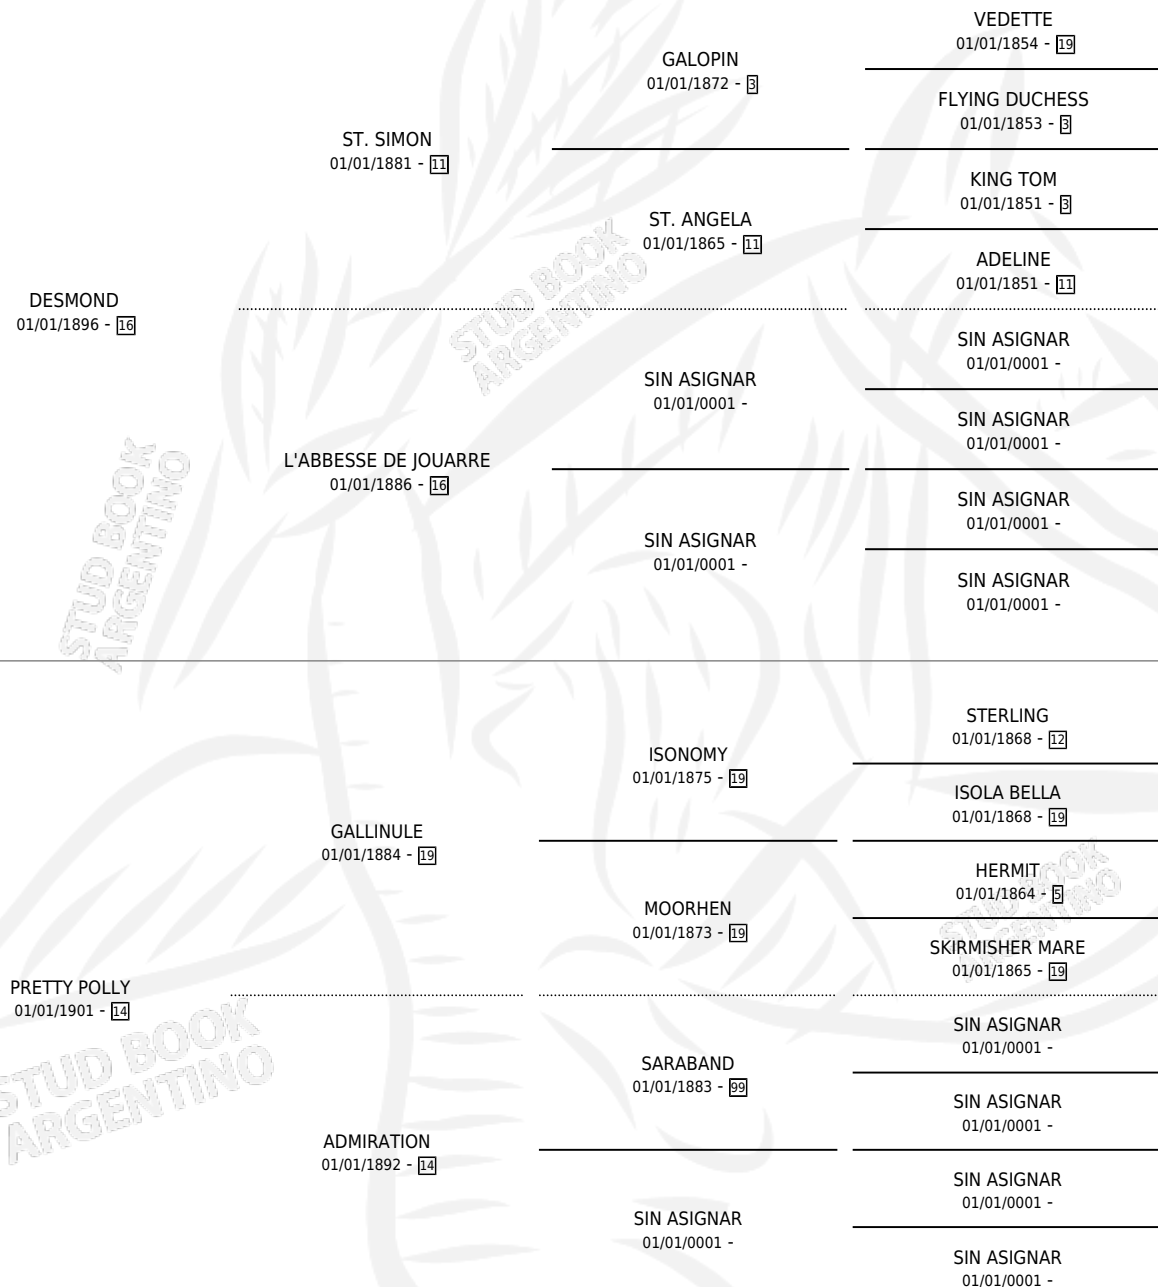

MOLLY DESMOND

PEDIGREE

por **DESMOND** y **PRETTY POLLY** por **GALLINULE**

Argentina · Hembra · Zaino Doradillo · SP · 01/01/1914
Familia 14-c · Volumen 8

ESTADO

TIPIFICACIÓN SANGUÍNEA	X
TIPIFICACIÓN POR ADN	X
PASAPORTE	X
IDENTIFICACIÓN POR MICROCHIP	X
REPRODUCTOR	X

Lugar de nacimiento: Campo particular

Criador: Sin dato

~

HIJOS

	MACHOS	HEMBRAS
4 NACIERON	1	3
SIN ACTUACIONES