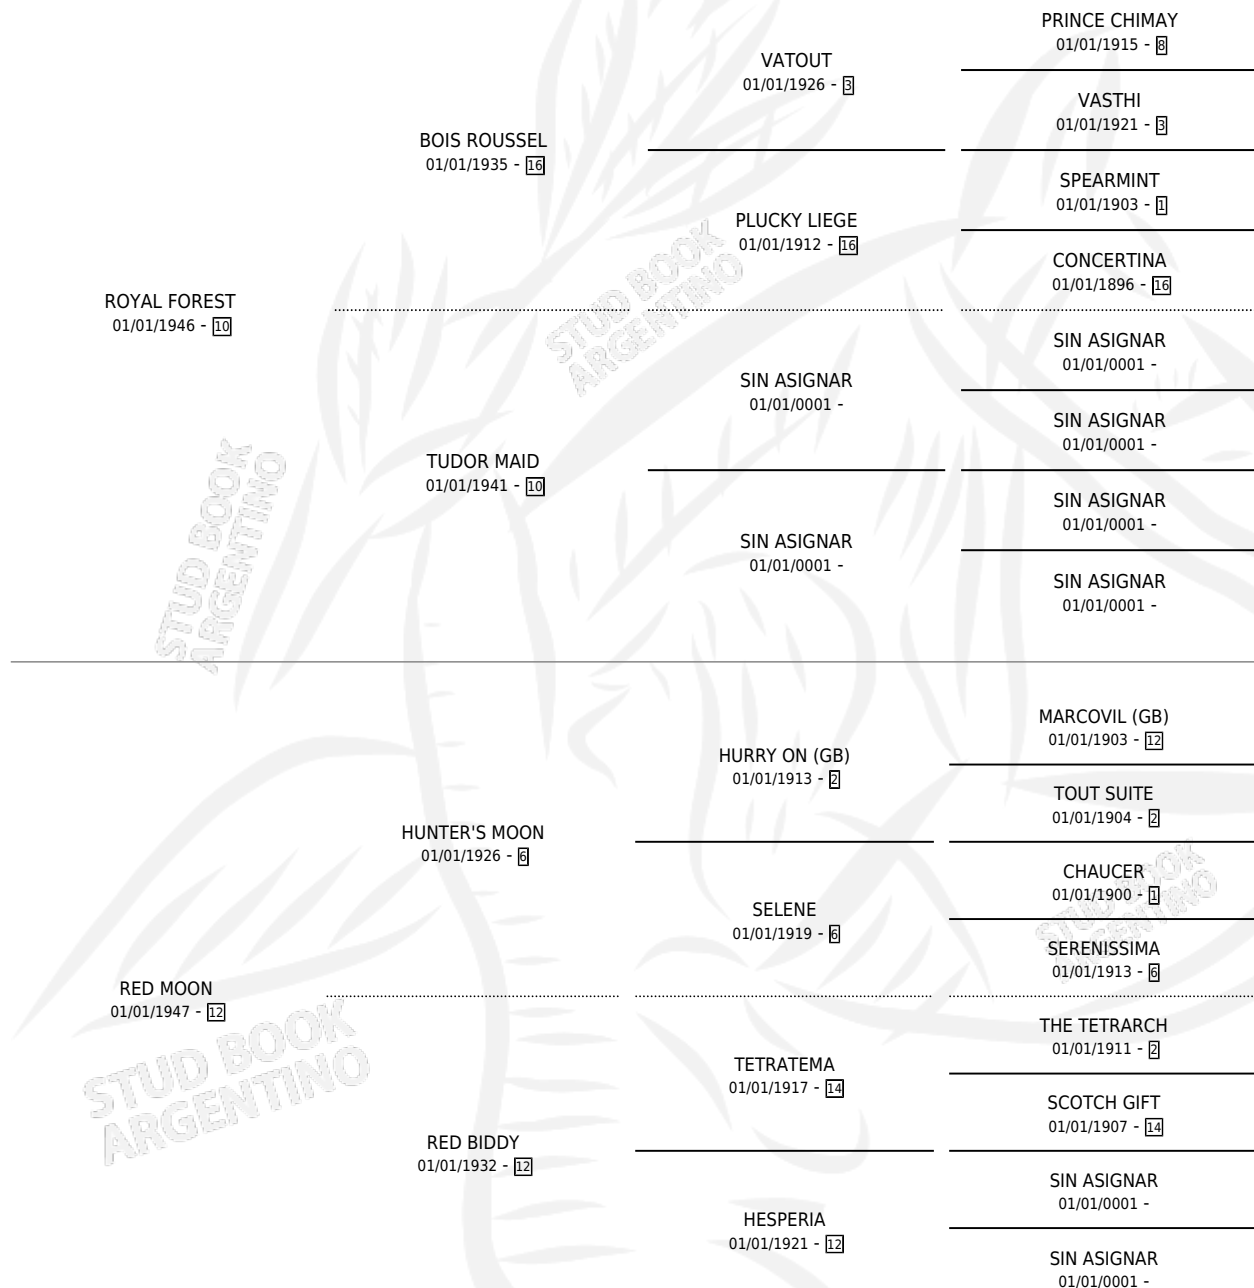

REVERIE

por ROYAL FOREST y RED MOON por HUNTER'S MOON

Argentina · Hembra · Zaino · SP · 25/07/1953
Familia 12-c · Volumen 21

ESTADO

TIPIFICACIÓN SANGUÍNEA	X
TIPIFICACIÓN POR ADN	X
PASAPORTE	X
IDENTIFICACIÓN POR MICROCHIP	X
REPRODUCTOR	✓

Lugar de nacimiento: Campo particular

Criador: Sin dato

~

HIJOS

	MACHOS	HEMBRAS
8 NACIERON	5	3
1 CORRIERON	1	0
1 GANARON	1	0
0 GANADORES CL	0 GANADORES GR	0 GANADORES G1

PEDIGREE

S

cimientos 7 / Efectividad 58.33%

PADRILLO	PRODUCTO	CRIADOR	1ER SERVICIO	ÚLTIMO SERVICIO
PEUT-ETRE REVERIE	REVE ROYAL (H Z, 26/09/1964) •MURIÓ EL 18/05/1985•	SIN DATO		
EL CURACA	Ø			
EL CURACA	Documento generado el 11/05/2026			
EL CURACA	Ø			
EL CURACA	Ø			
EL CURACA	EL REDUCTO (M Z, 31/08/1974) •MURIÓ EL 01/07/2006•	SIN DATO		
EL CURACA	EL RUBIO (M ZC, 08/10/1972) •MURIÓ EL 01/07/2004•	SIN DATO		
EL CURACA	EL REALISTA (M Z, 27/08/1971) •MURIÓ EL 01/07/2003•	SIN DATO		
EL CURACA	LA RASPA (H Z, 08/08/1970) •MURIÓ EL 01/07/2002•	SIN DATO		
BELL HOP	REVIEW (H ZC, 17/10/1966) •MURIÓ EL 01/07/1998•	SIN DATO		
BELL HOP	REVE (M A, 24/09/1965) •MURIÓ EL 01/07/1997•	SIN DATO		
EL CURACA	Ø			