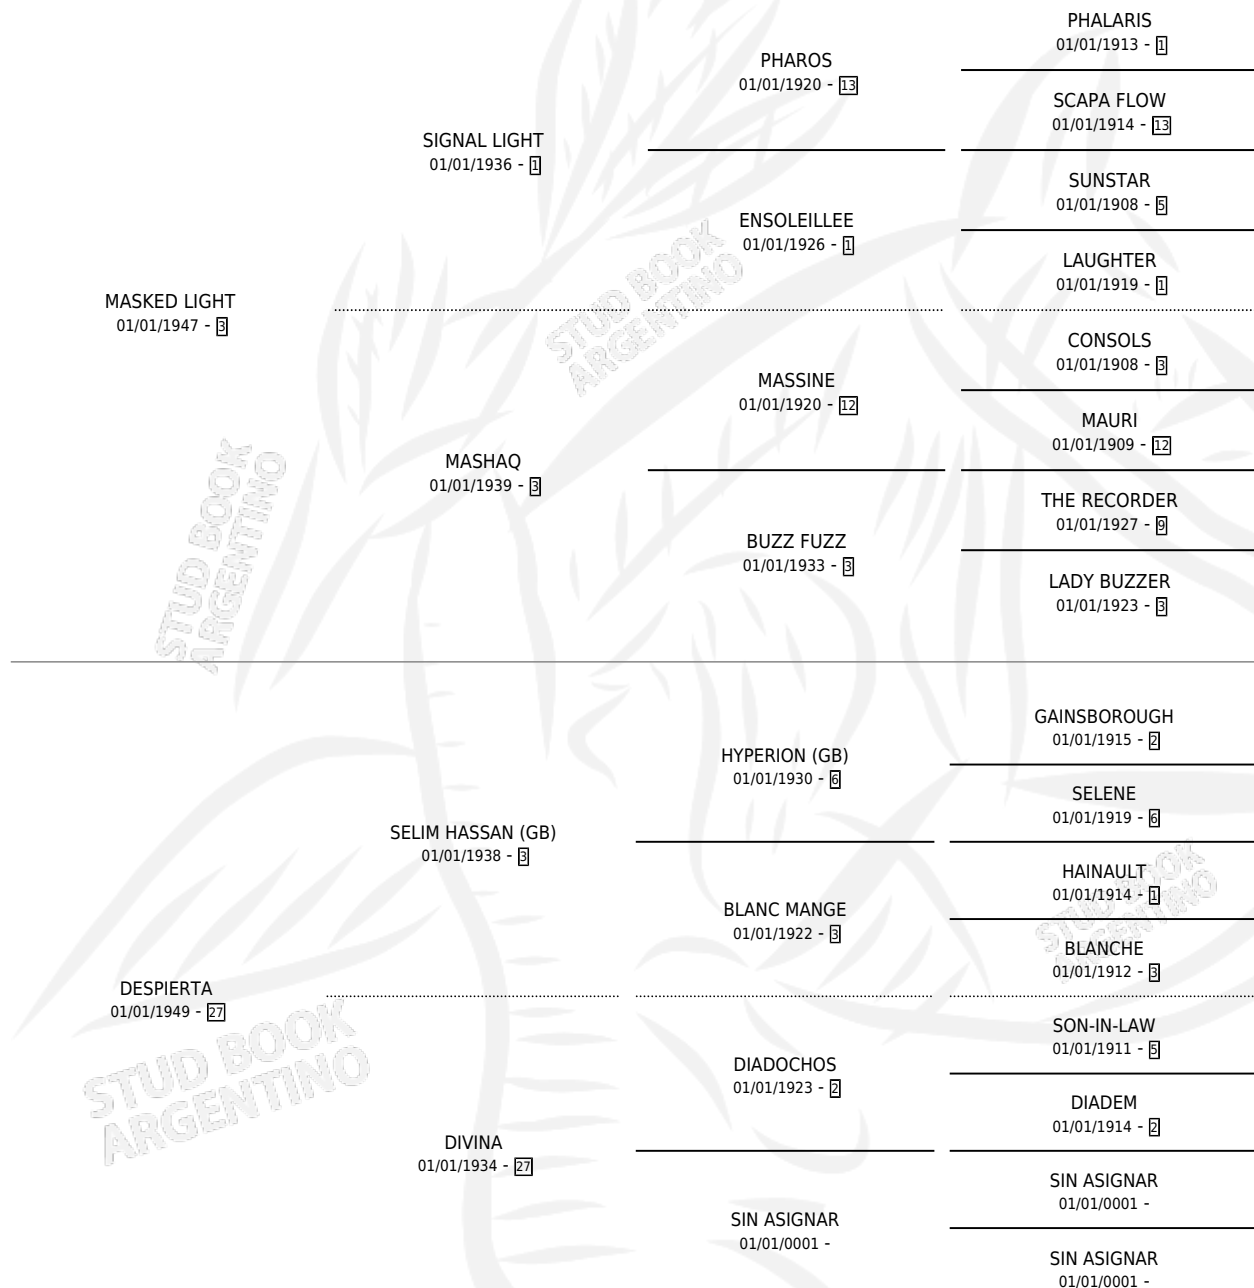

ESTIRPE

por **MASKED LIGHT** y **DESPIERTA** por **SELIM HASSAN**
(GB)

Argentina · Hembra · Zaino Colorado · SP · 12/11/1958
Familia 27 · Volumen 23

ESTADO

TIPIFICACIÓN SANGUÍNEA	X
TIPIFICACIÓN POR ADN	X
PASAPORTE	X
IDENTIFICACIÓN POR MICROCHIP	X
REPRODUCTOR	✓

Lugar de nacimiento: Campo particular

Criador: Sin dato

~

HIJOS

	MACHOS	HEMBRAS
6 NACIERON	3	3
2 CORRIERON	2	0
2 GANARON	2	0

0	0	0
GANADORES CL	GANADORES GR	GANADORES G1

PEDIGREE

S

cimientos 6 / Efectividad 35.29%

PADRILLO	PRODUCTO	CRIADOR	1ER SERVICIO	ÚLTIMO SERVICIO
PRESIDIUM ESTIRPE	EUTERPE (H Z, 10/08/1965) •MURIÓ EL 15/12/1979•	SIN DATO		
SLOOP Datos oficiales del Stud Book Argentino	Ø			
Documento generado el 04/05/2026	Ø			
SLOOP	Ø			
VERVAIN (GB)	Ø			
SLOOP	Ø			
VERVAIN (GB)	Ø			
ESQUILINO	Ø			
ESQUILINO	Ø			
PRESIDIUM	Ø			
PRESIDIUM	Ø			
PRESIDIUM	Ø			
SLOOP	ESTIPENDIO (M AT, 20/10/1974) •MURIÓ EL 22/01/1988•	SIN DATO		
VERVAIN (GB)	ESTILIZADA (H ZD, 28/08/1973) •MURIÓ EL 10/09/1989•	SIN DATO		
VERVAIN (GB)	VERDADERO (M Z, 28/08/1972) •MURIÓ EL 01/07/2004•	SIN DATO		
ESQUILINO	ESCUADERO (M ZC, 05/11/1970) •MURIÓ EL 01/07/2002•	SIN DATO		
PRESIDIUM	ESCANDINAVIA (H Z, 09/08/1967) •MURIÓ EL 04/04/1968•	SIN DATO		
SLOOP	Ø			