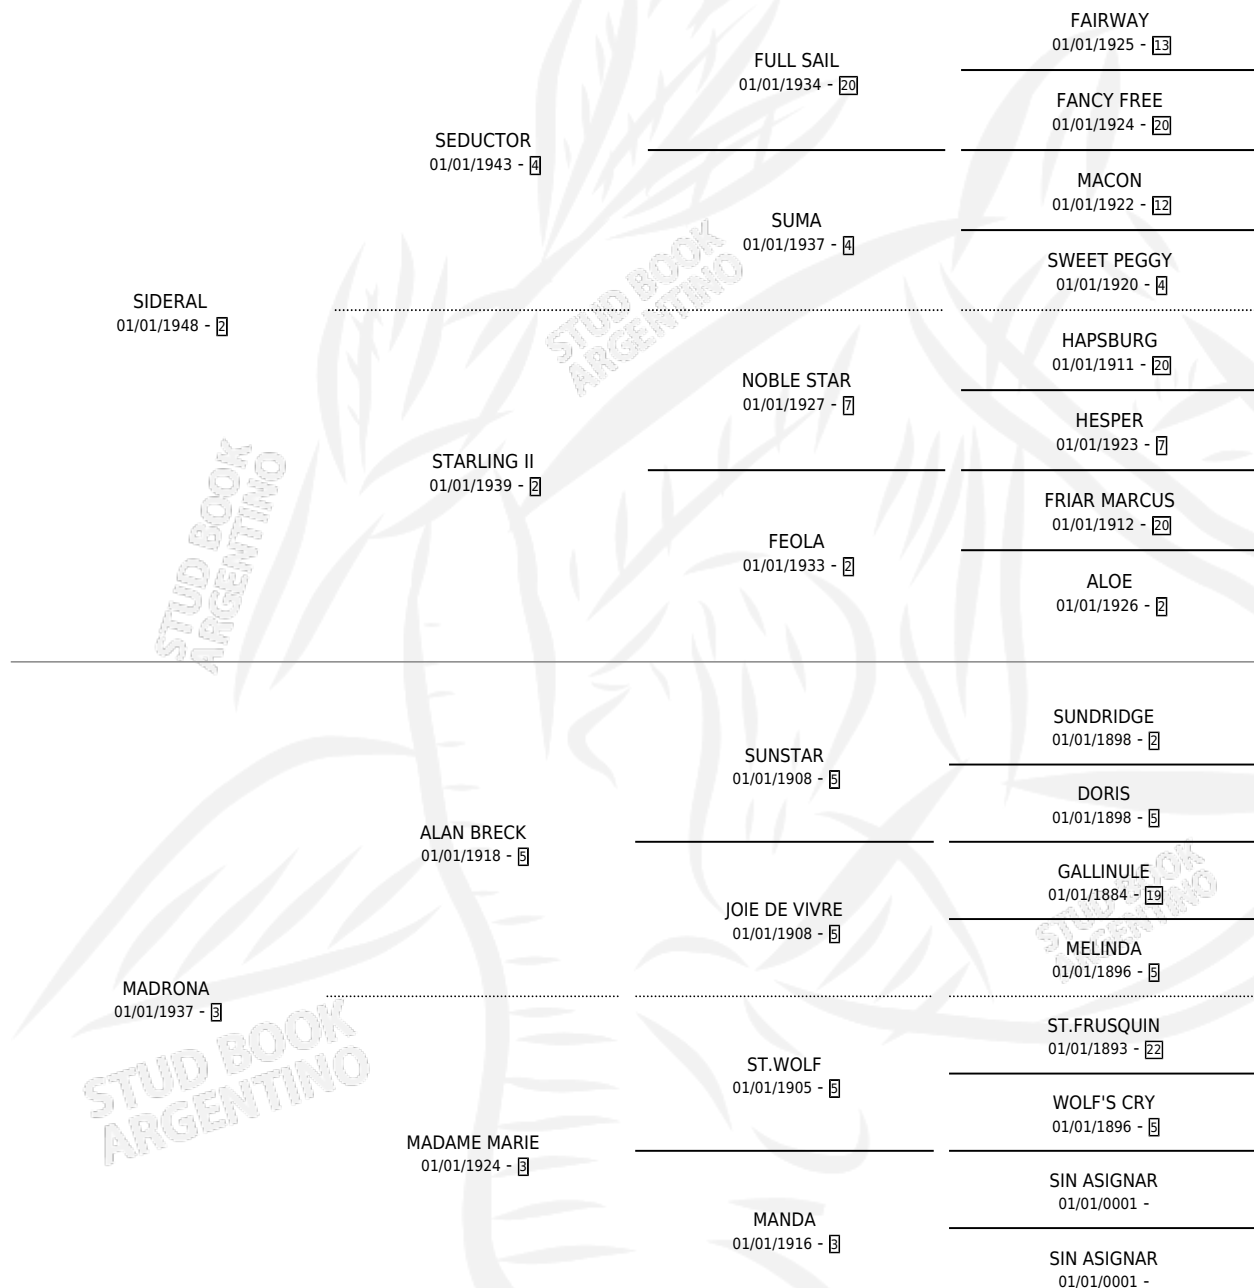

MANTINEA

por **SIDERAL** y **MADRONA** por **ALAN BRECK**

Argentina · Hembra · Alazan · SP · 01/01/1955
Familia 3-h · Volumen 22

ESTADO

TIPIFICACIÓN SANGUÍNEA	X
TIPIFICACIÓN POR ADN	X
PASAPORTE	X
IDENTIFICACIÓN POR MICROCHIP	X
REPRODUCTOR	X

Lugar de nacimiento: Campo particular

Criador: Sin dato

~

HIJOS

	MACHOS	HEMBRAS
2 NACIERON	1	1

SIN ACTUACIONES

PEDIGREE

MANTINEA