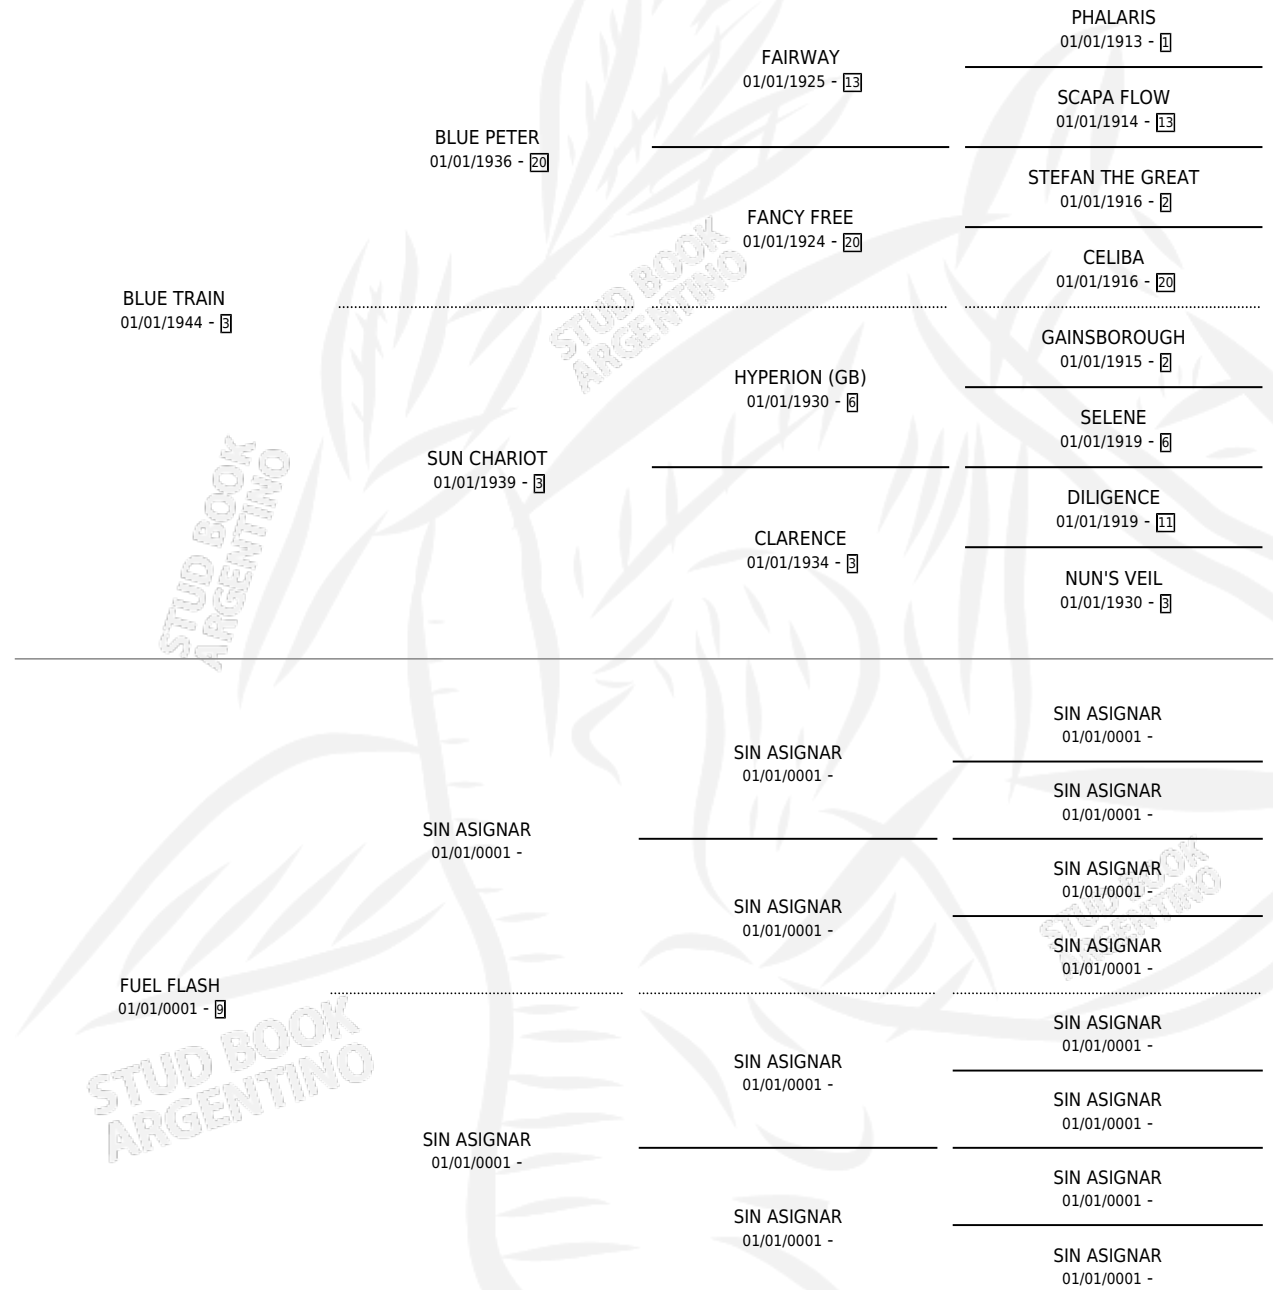

BLUE FLASH

PEDIGREE

por BLUE TRAIN y FUEL FLASH por SIN ASIGNAR

Argentina · Hembra · Alazan · SP · 01/01/1951
Familia 9 · Volumen 21

ESTADO

TIPIFICACIÓN SANGUÍNEA	X
TIPIFICACIÓN POR ADN	X
PASAPORTE	X
IDENTIFICACIÓN POR MICROCHIP	X
REPRODUCTOR	X

Lugar de nacimiento: Campo particular

Criador: Sin dato

~

HIJOS

	MACHOS	HEMBRAS
1 NACIERON	1	0
SIN ACTUACIONES		

BLUE FLASH

Datos oficiales del Stud Book Argentino

Documento generado el 02/05/2026