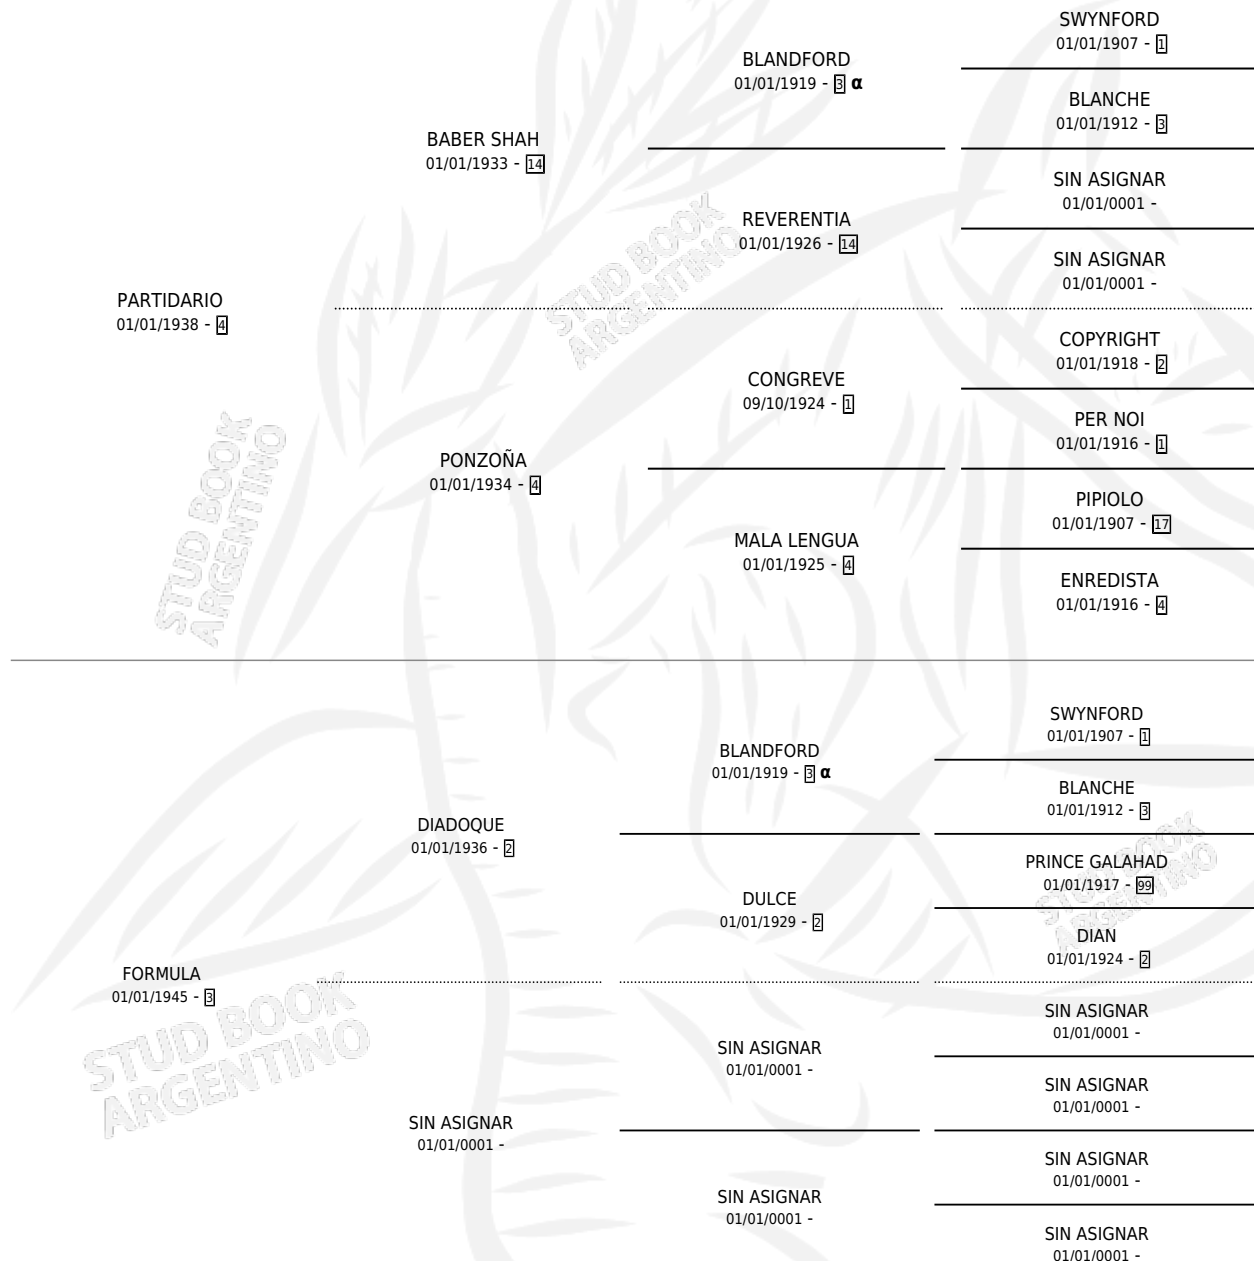

FUNDIDA

por **PARTIDARIO** y **FORMULA** por **DIADOQUE**

Argentina · Hembra · Alazan · SP · 01/01/1956
Familia 3 · Volumen 22

ESTADO

TIPIFICACIÓN SANGUÍNEA	X
TIPIFICACIÓN POR ADN	X
PASAPORTE	X
IDENTIFICACIÓN POR MICROCHIP	X
REPRODUCTOR	X

Lugar de nacimiento: Campo particular

Criador: Sin dato

~

HIJOS

	MACHOS	HEMBRAS
1 NACIERON	1	0
1 CORRIERON	1	0

SIN ACTUACIONES

PEDIGREE

INBREEDING : α