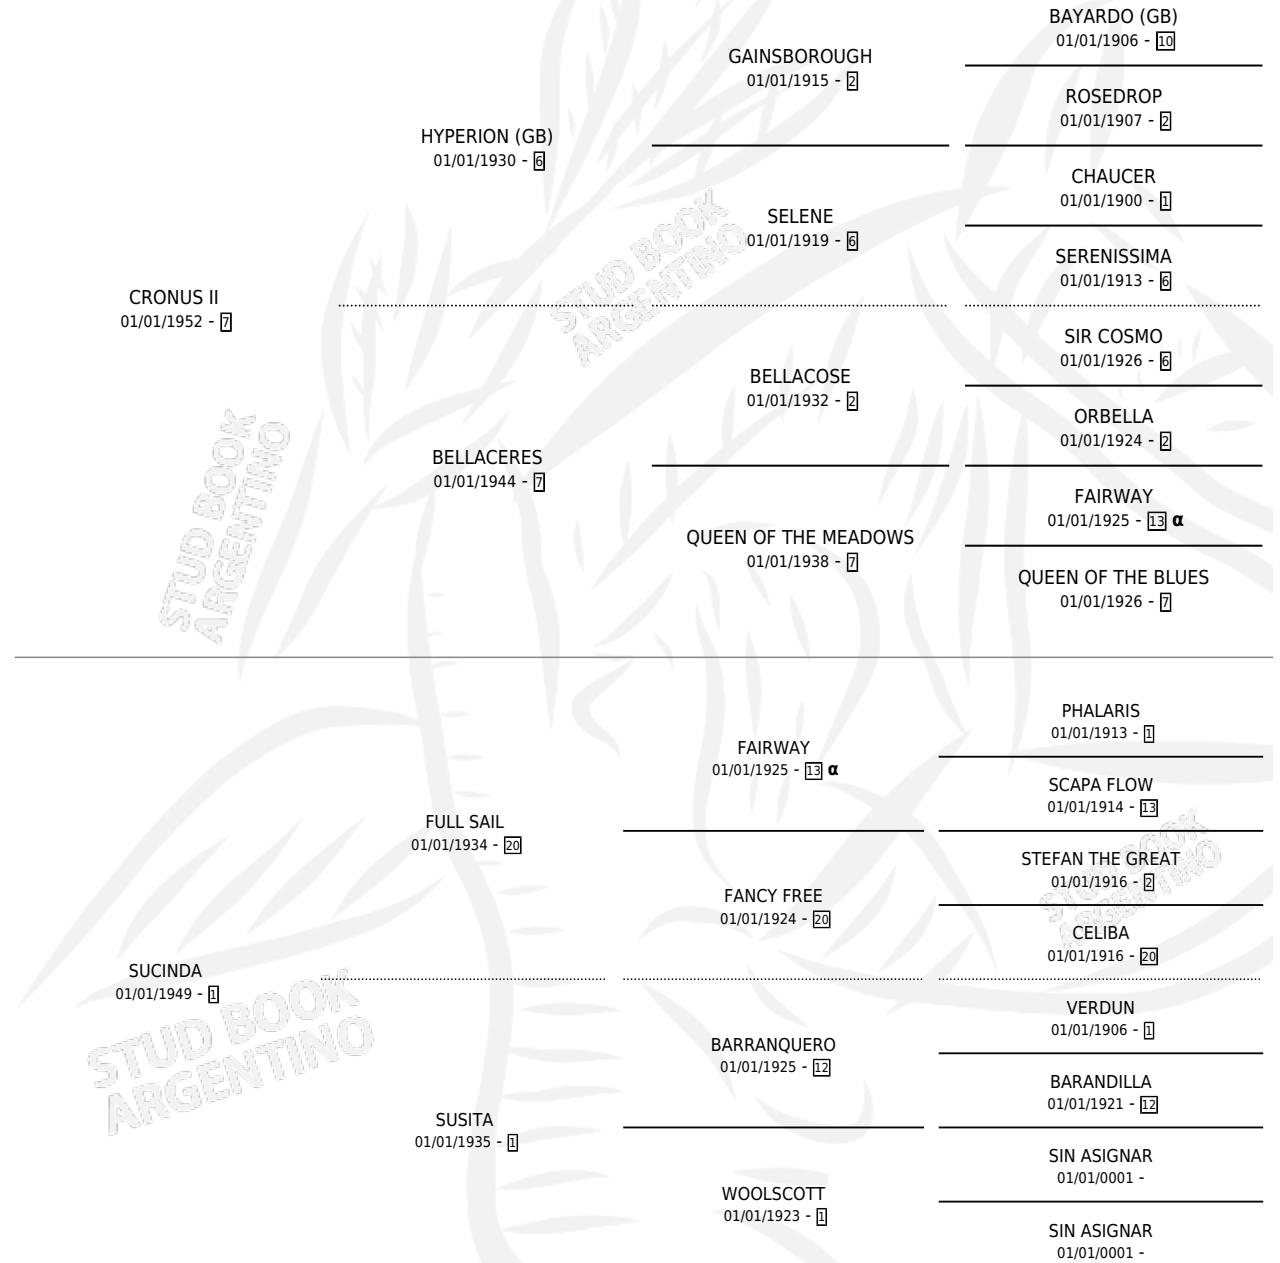

SEINE

por **CRONUS II** y **SUCINDA** por **FULL SAIL**

Argentina · Hembra · Tordillo · SP · 01/01/1963
Familia 1-t · Volumen 25

ESTADO

TIPIFICACIÓN SANGUÍNEA	X
TIPIFICACIÓN POR ADN	X
PASAPORTE	X
IDENTIFICACIÓN POR MICROCHIP	X
REPRODUCTOR	X

Lugar de nacimiento: Campo particular

Criador: Sin dato

~

HIJOS

	MACHOS	HEMBRAS
2 NACIERON	1	1
SIN ACTUACIONES		

PEDIGREE

INBREEDING : α

SEINE