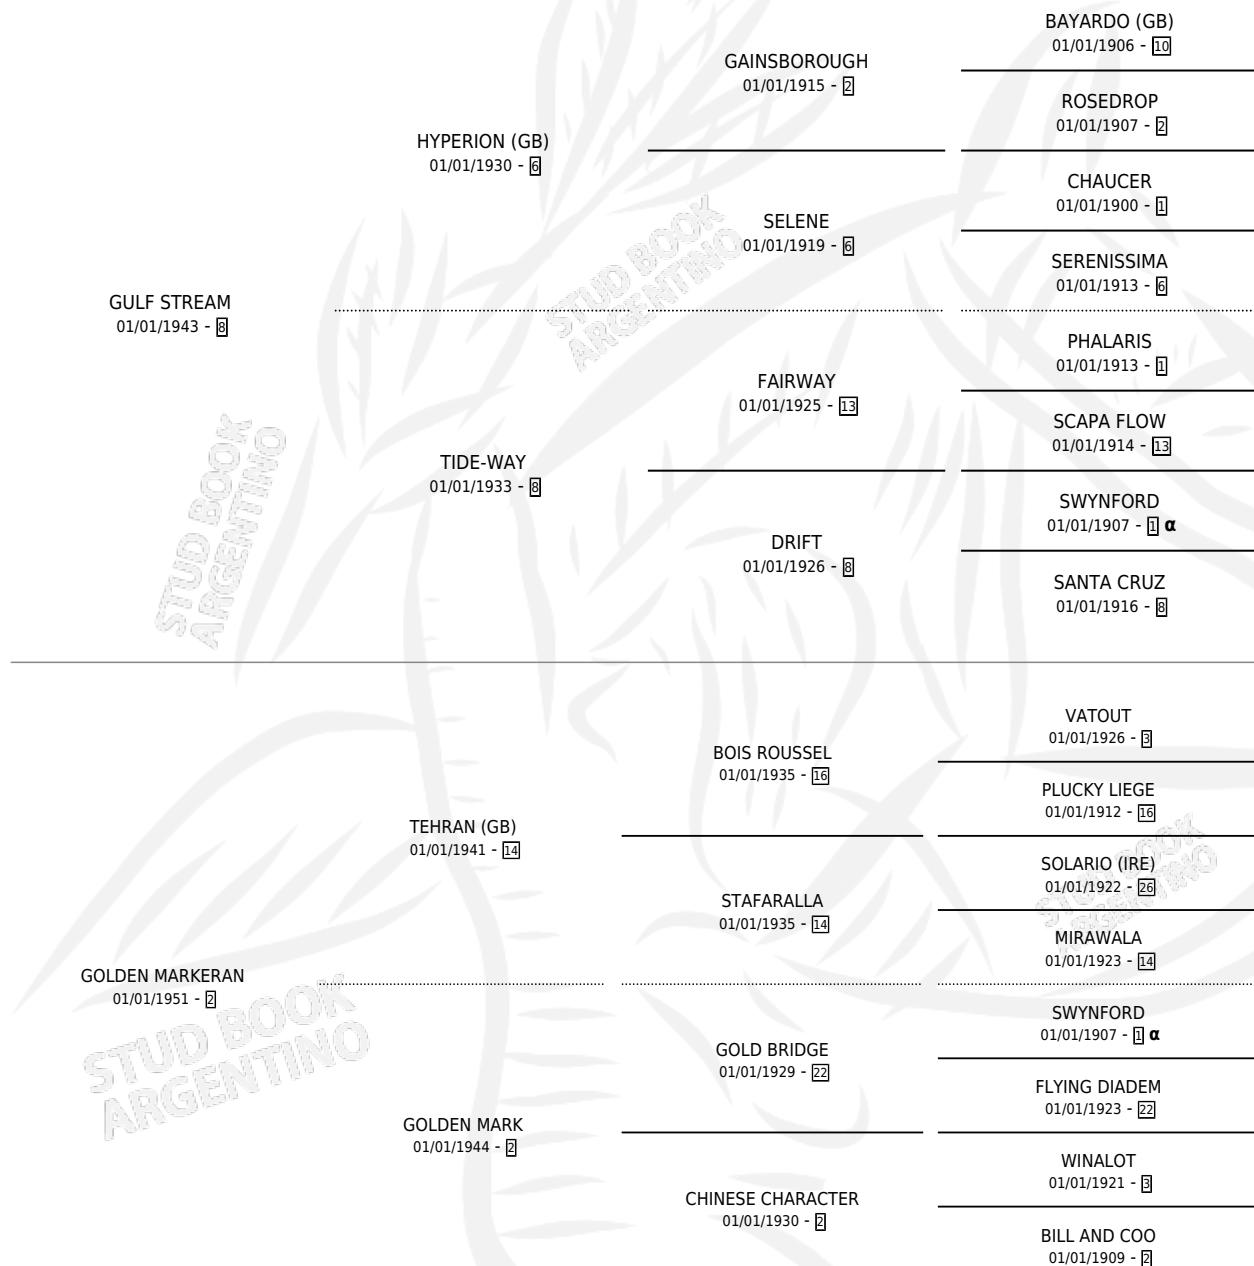

GONDOLA

por GULF STREAM y GOLDEN MARKERAN por TEHRAN (GB)

Argentina · Hembra · Alazan Tostado · SP · 01/01/1962
Familia 2-s · Volumen 24

ESTADO

TIPIFICACIÓN SANGUÍNEA	X
TIPIFICACIÓN POR ADN	X
PASAPORTE	X
IDENTIFICACIÓN POR MICROCHIP	X
REPRODUCTOR	X

Lugar de nacimiento: Campo particular

Criador: Sin dato

~

HIJOS

	MACHOS	HEMBRAS
1 NACIERON	0	1
SIN ACTUACIONES		

PEDIGREE

INBREEDING : α

GONDOLA