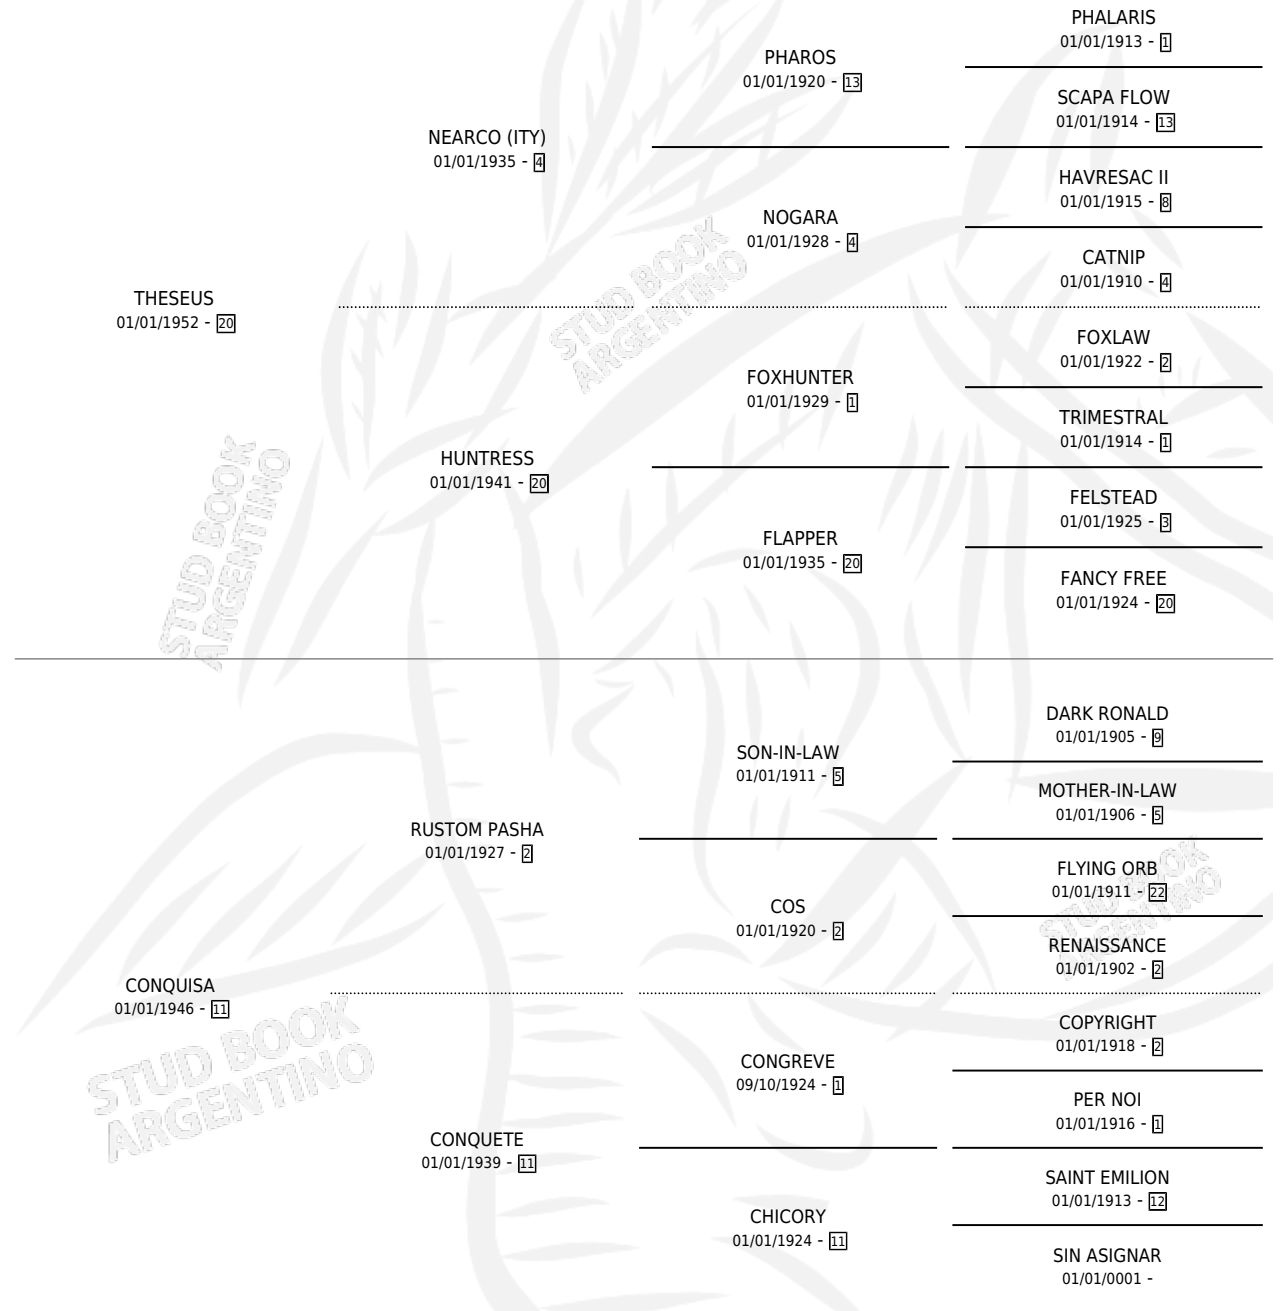

CORDOBA

por THESEUS y CONQUISA por RUSTOM PASHA

Argentina · Hembra · Alazan · SP · 01/01/1961
Familia 11-a · Volumen 24

ESTADO

TIPIFICACIÓN SANGUÍNEA	X
TIPIFICACIÓN POR ADN	X
PASAPORTE	X
IDENTIFICACIÓN POR MICROCHIP	X
REPRODUCTOR	X

Lugar de nacimiento: Campo particular

Criador: Sin dato

~

HIJOS

	MACHOS	HEMBRAS
2 NACIERON	1	1

SIN ACTUACIONES

PEDIGREE