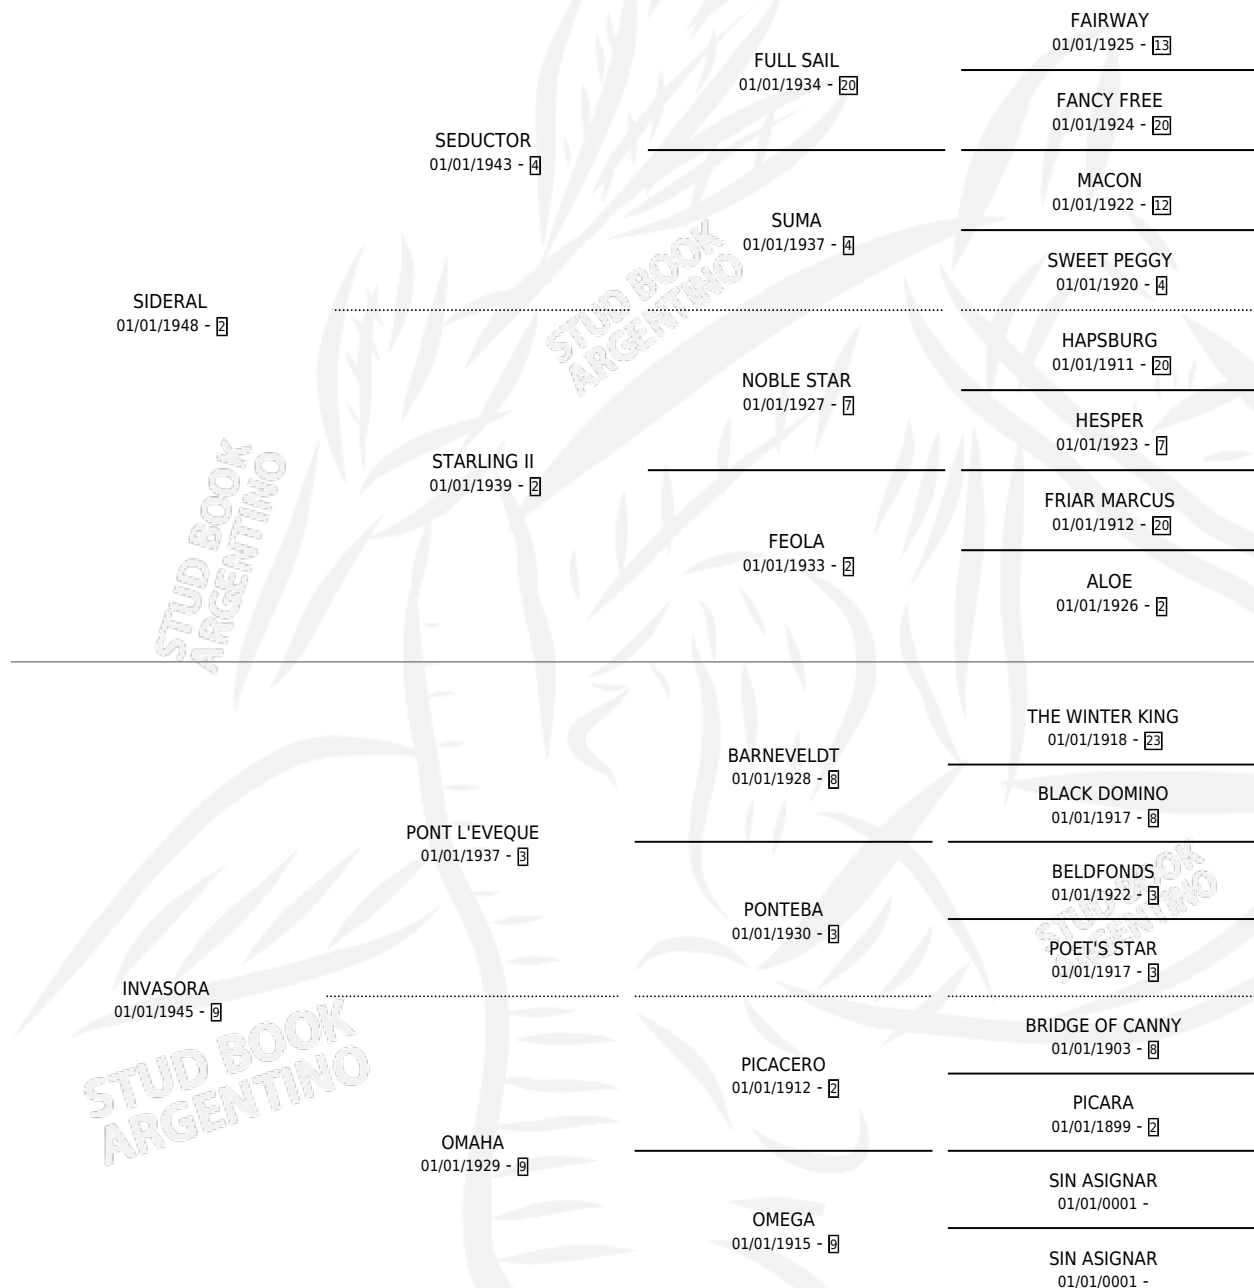

INSURRECTA

por SIDERAL y INVASORA por PONT L'EVEQUE

Argentina · Hembra · Zaino Colorado · SP · 01/01/1962
Familia 9-g · Volumen 24

ESTADO

TIPIFICACIÓN SANGUÍNEA	X
TIPIFICACIÓN POR ADN	X
PASAPORTE	X
IDENTIFICACIÓN POR MICROCHIP	X
REPRODUCTOR	X

Lugar de nacimiento: Campo particular

Criador: Sin dato

~

HIJOS

	MACHOS	HEMBRAS
1 NACIERON	1	0

SIN ACTUACIONES

PEDIGREE