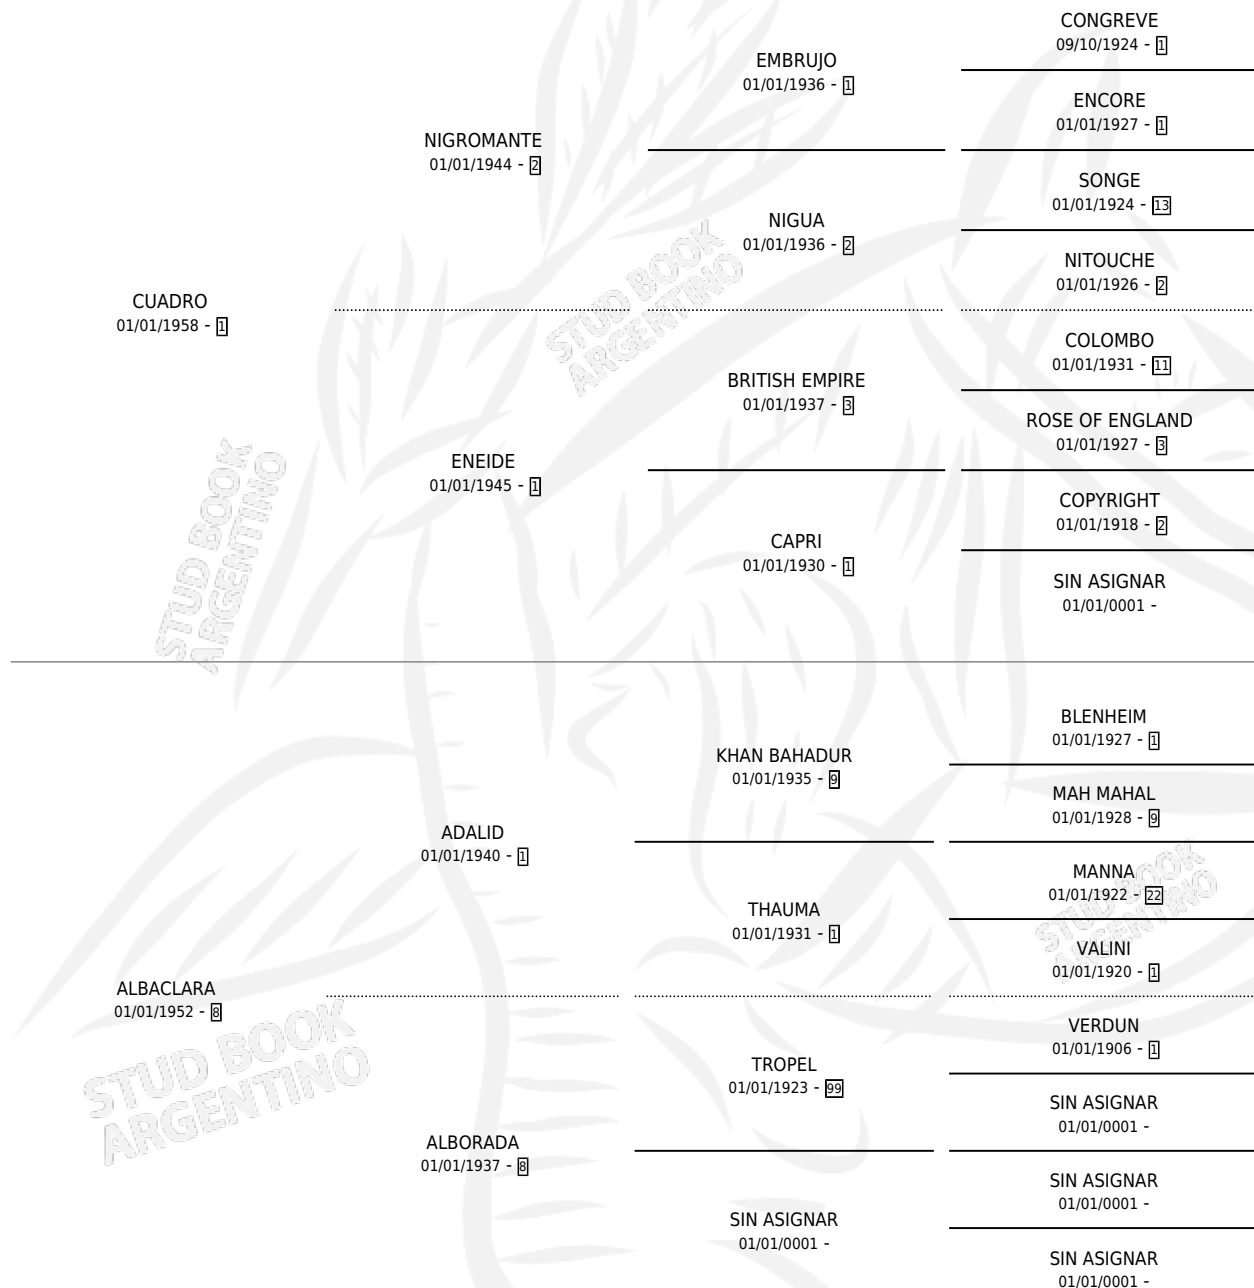

ALBA-CUA

por CUADRO y ALBACLARA por ADALID

Argentina · Hembra · Zaino · SP · 01/01/1963
Familia 8 · Volumen 25

ESTADO

TIPIFICACIÓN SANGUÍNEA	X
TIPIFICACIÓN POR ADN	X
PASAPORTE	X
IDENTIFICACIÓN POR MICROCHIP	X
REPRODUCTOR	X

Lugar de nacimiento: Campo particular

Criador: Sin dato

~

HIJOS

	MACHOS	HEMBRAS
3 NACIERON	2	1
2 CORRIERON	2	0
2 GANARON	2	0
0 GANADORES CL	0 GANADORES GR	0 GANADORES G1

PEDIGREE

ALBA-CUA

Datos oficiales del Stud Book Argentino