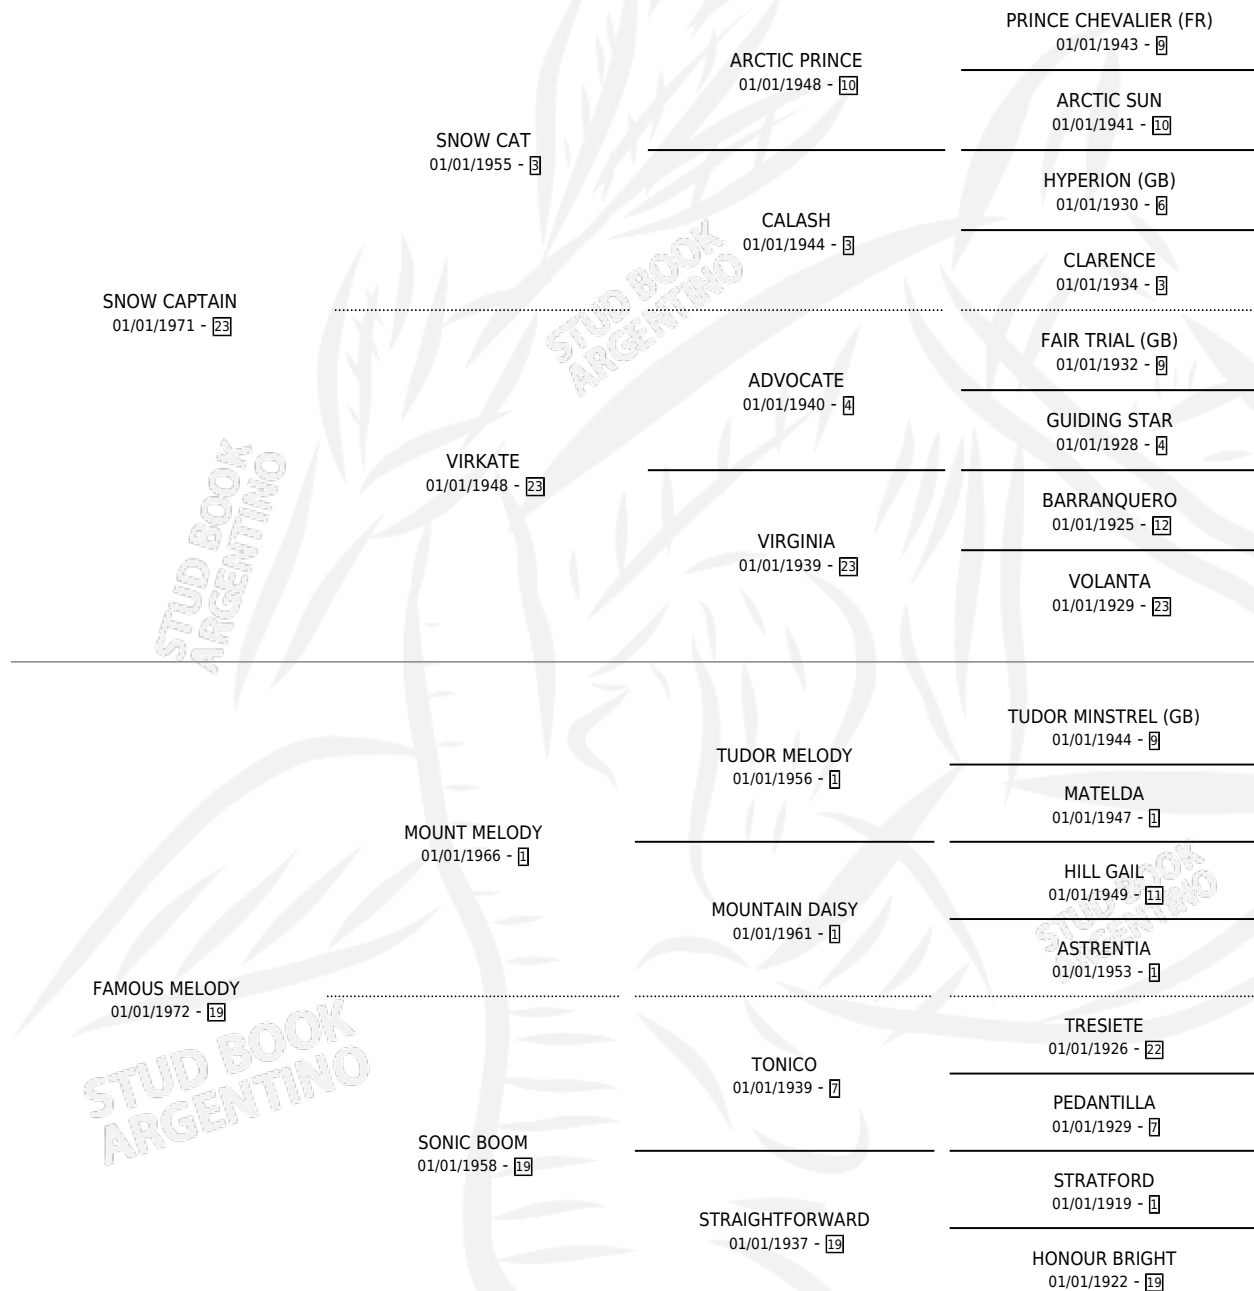

CAP-MOV

por **SNOW CAPTAIN** y **FAMOUS MELODY** por **MOUNT MELODY**

Argentina · Hembra · Alazan · SP · 01/01/1977
Familia 19-c · Volumen 29

ESTADO

TIPIFICACIÓN SANGUÍNEA	✓
TIPIFICACIÓN POR ADN	X
PASAPORTE	X
IDENTIFICACIÓN POR MICROCHIP	X
REPRODUCTOR	✓

Lugar de nacimiento: Campo particular
Criador: Estevez Juan Jose

~

HIJOS

	MACHOS	HEMBRAS
5 NACIERON	2	3
2 CORRIERON	1	1

SIN ACTUACIONES

PEDIGREE

**S**cimientos **5** / Efectividad **45.45%**

PADRILLO	PRODUCTO	CRIADOR	1ER SERVICIO	ÚLTIMO SERVICIO
BRAVITO	∅		29/10/1994	31/10/1994
CAP-MOV	∅		10/10/1993	03/11/1993
Datos oficiales del Stud Book Argentino BOLD CRUZEIRO Documento generado el 27/04/2026	BOLD CAP (M A, 22/09/1993)	EL CAÑADON	06/10/1992	08/10/1992
BOLD CRUZEIRO studbook.org.ar	∅		15/12/1991	17/12/1991
KALCOIN	KALCA MOV (H A, 12/10/1991)	EL CAÑADON	30/10/1990	30/10/1990
MEDIADOR	∅		25/10/1989	27/10/1989
OUR JUDE	MOJUDE (M Z, 10/10/1989)	EL CAÑADON	23/10/1988	02/11/1988
FRAY CESAR	FRAVIA (H A, 10/07/1988)	EL CAÑADON	08/08/1987	13/08/1987
EL ANOCHECER	∅		13/11/1986	15/11/1986
EL MANUEL	MANULANA (H A, 18/10/1986)	EL CAÑADON	15/10/1985	13/11/1985
EL MANUEL	∅			