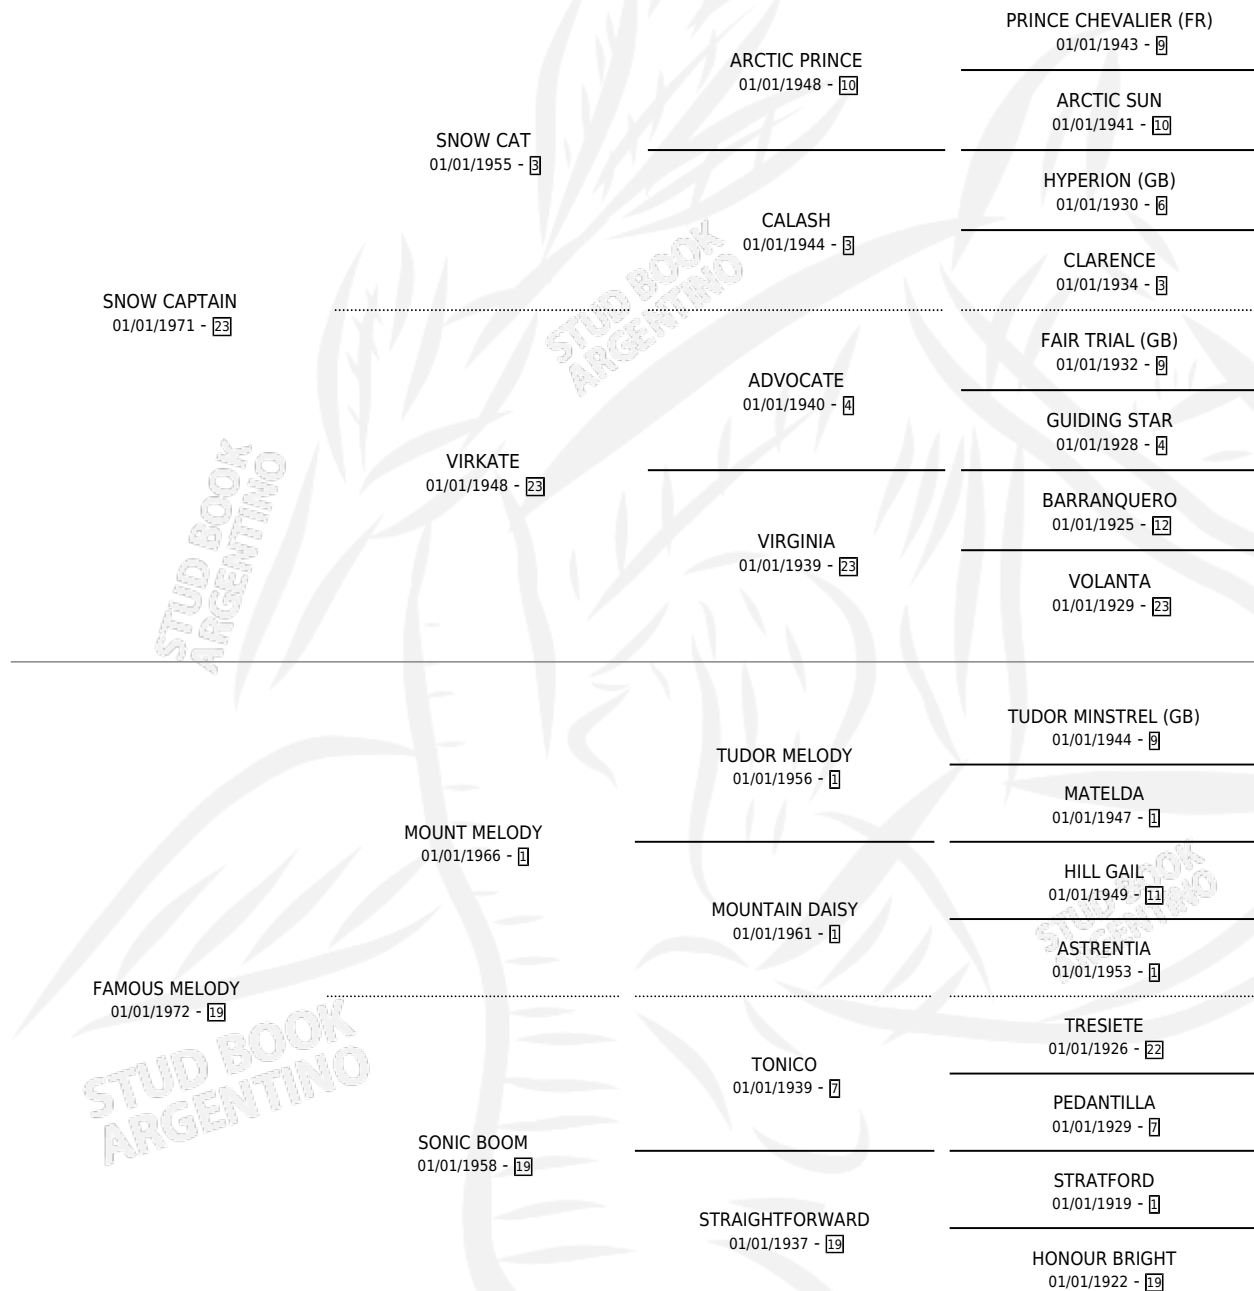

CAP-MOV

por **SNOW CAPTAIN** y **FAMOUS MELODY** por **MOUNT MELODY**

Argentina · Hembra · Alazan · SP · 01/01/1977
Familia 19-c · Volumen 29

ESTADO

TIPIFICACIÓN SANGUÍNEA	✓
TIPIFICACIÓN POR ADN	X
PASAPORTE	X
IDENTIFICACIÓN POR MICROCHIP	X
REPRODUCTOR	✓

Lugar de nacimiento: Campo particular
Criador: Estevez Juan Jose

~

HIJOS

	MACHOS	HEMBRAS
5 NACIERON	2	3
2 CORRIERON	1	1

SIN ACTUACIONES

PEDIGREE

S

cimientos 5 / Efectividad 45.45%

PADRILLO	PRODUCTO	CRIADOR	1ER SERVICIO	ÚLTIMO SERVICIO
BRAVITO	∅		29/10/1994	31/10/1994
CAP-MOV	∅		10/10/1993	03/11/1993
Datos oficiales del Stud Book Argentino				
BOLD CRUZEIRO	BOLD CAP (M A, 22/09/1993)	EL CAÑADON	06/10/1992	08/10/1992
BOLD CRUZEIRO	∅		15/12/1991	17/12/1991
KALCOIN	KALCA MOV (H A, 12/10/1991)	EL CAÑADON	30/10/1990	30/10/1990
MEDIADOR	∅		25/10/1989	27/10/1989
OUR JUDE	MOJUDE (M Z, 10/10/1989)	EL CAÑADON	23/10/1988	02/11/1988
FRAY CESAR	FRAVIA (H A, 10/07/1988)	EL CAÑADON	08/08/1987	13/08/1987
EL ANOCHECER	∅		13/11/1986	15/11/1986
EL MANUEL	MANULANA (H A, 18/10/1986)	EL CAÑADON	15/10/1985	13/11/1985
EL MANUEL	∅			