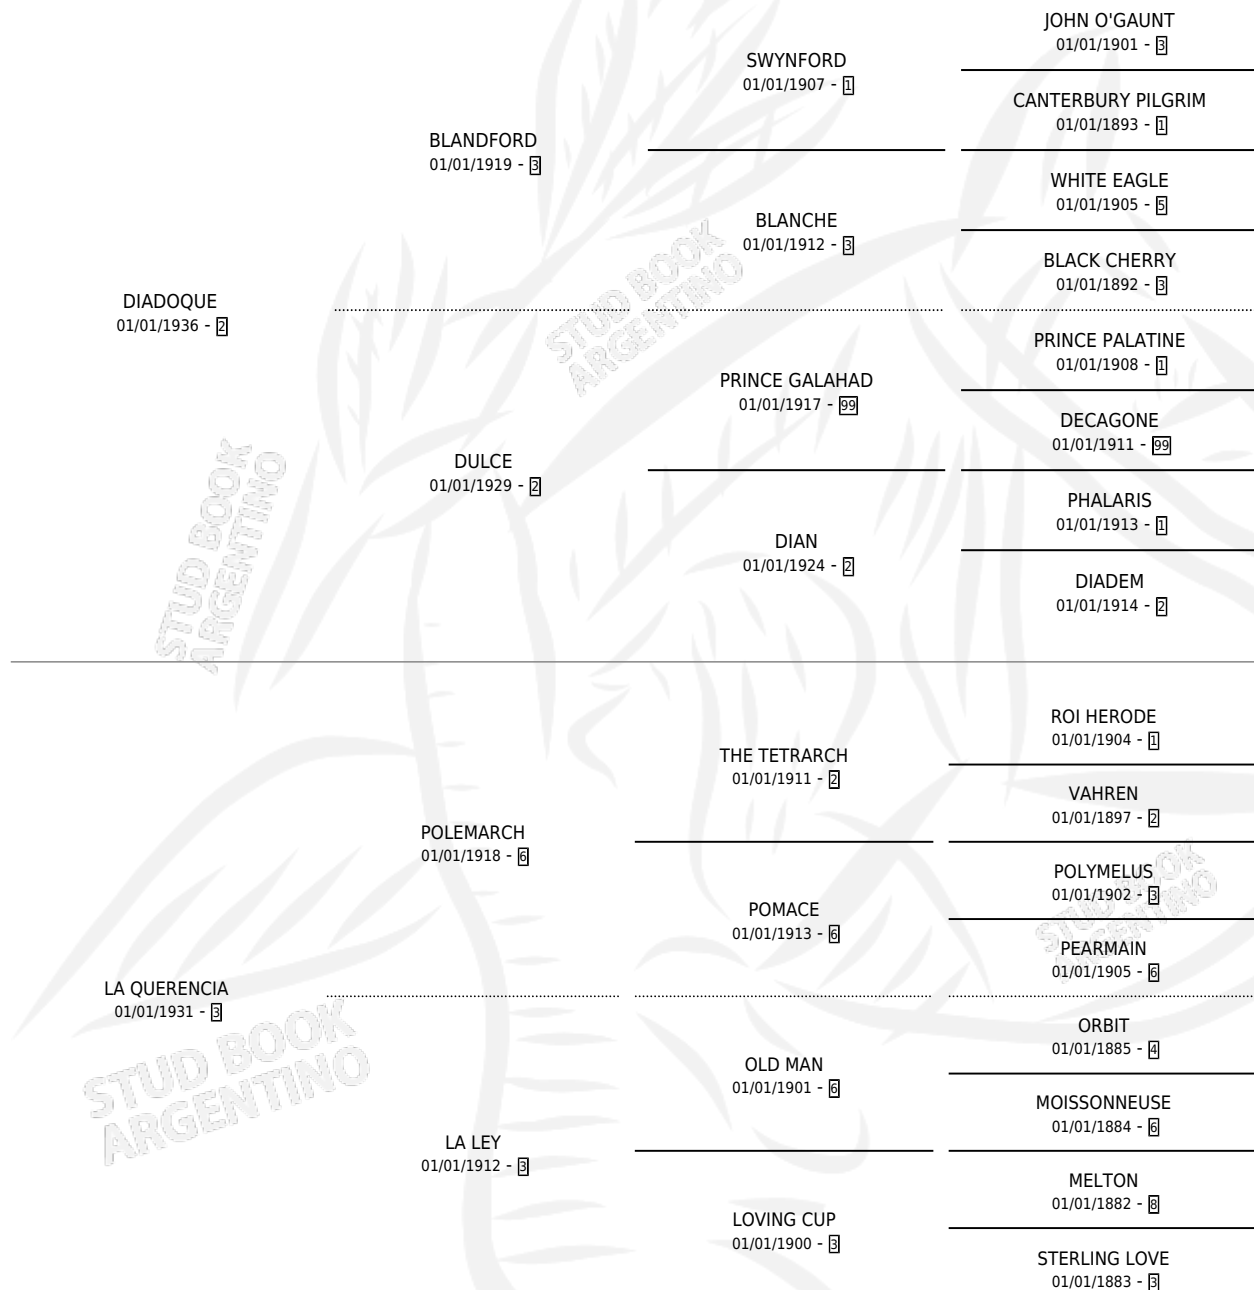

LA CRIOLLITA

por **DIADOQUE** y **LA QUERENCIA** por **POLEMARCH**

Argentina · Hembra · Zaino Doradillo · SP · 01/01/1949
Familia 3 · Volumen 20

ESTADO

TIPIFICACIÓN SANGUÍNEA	X
TIPIFICACIÓN POR ADN	X
PASAPORTE	X
IDENTIFICACIÓN POR MICROCHIP	X
REPRODUCTOR	X

Lugar de nacimiento: Campo particular

Criador: Sin dato

~

HIJOS

	MACHOS	HEMBRAS
1 NACIERON	1	0
SIN ACTUACIONES		

PEDIGREE

LA CRIOLLITA

Datos oficiales del Stud Book Argentino