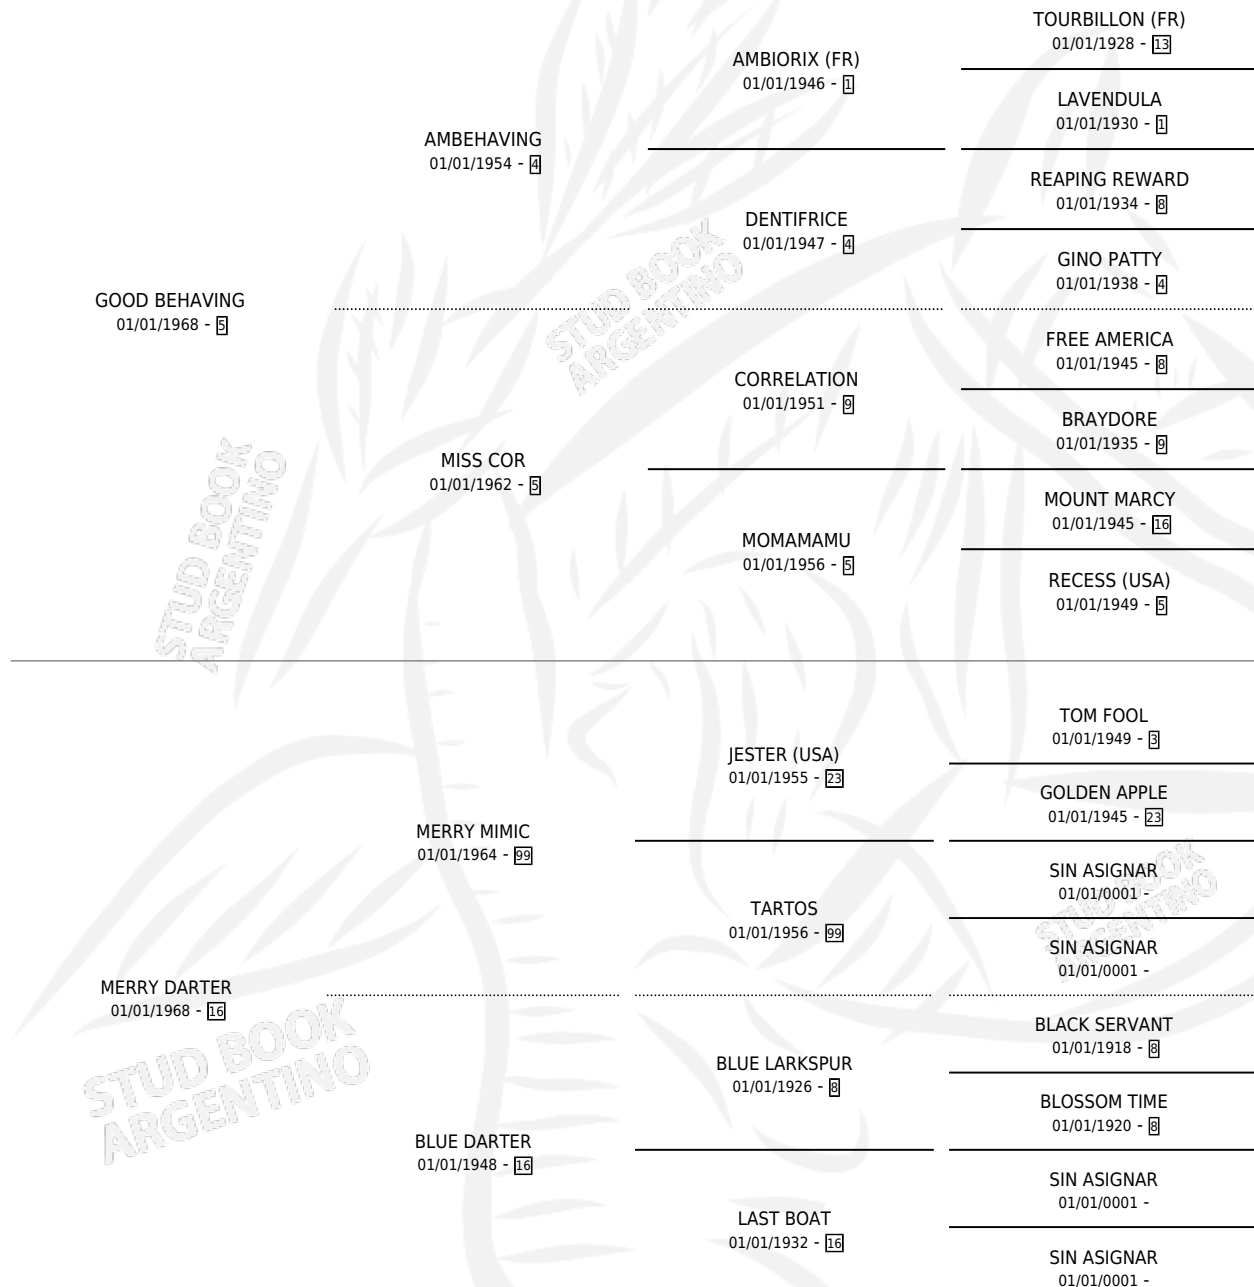

MERRY MARCIA

por **GOOD BEHAVING** y **MERRY DARTER** por **MERRY MIMIC**

Argentina · Hembra · Zaino Doradillo · SP · 01/01/1978
Familia 16 · Volumen 30

ESTADO

| | |
|------------------------------|---|
| TIPIFICACIÓN SANGUÍNEA | X |
| TIPIFICACIÓN POR ADN | X |
| PASAPORTE | X |
| IDENTIFICACIÓN POR MICROCHIP | X |
| REPRODUCTOR | X |

Lugar de nacimiento: Campo particular

Criador: Sin dato

~

HIJOS

| | MACHOS | HEMBRAS |
|-------------|--------|---------|
| 1 NACIERON | 0 | 1 |
| 1 CORRIERON | 0 | 1 |
| 1 GANARON | 0 | 1 |

| | | |
|---------------------|---------------------|---------------------|
| 0 | 0 | 0 |
| GANADORES CL | GANADORES GR | GANADORES G1 |

PEDIGREE

MERRY MARCIA

Datos oficiales del Stud Book Argentino

Documento generado el 12/05/2026

studbook.org.ar