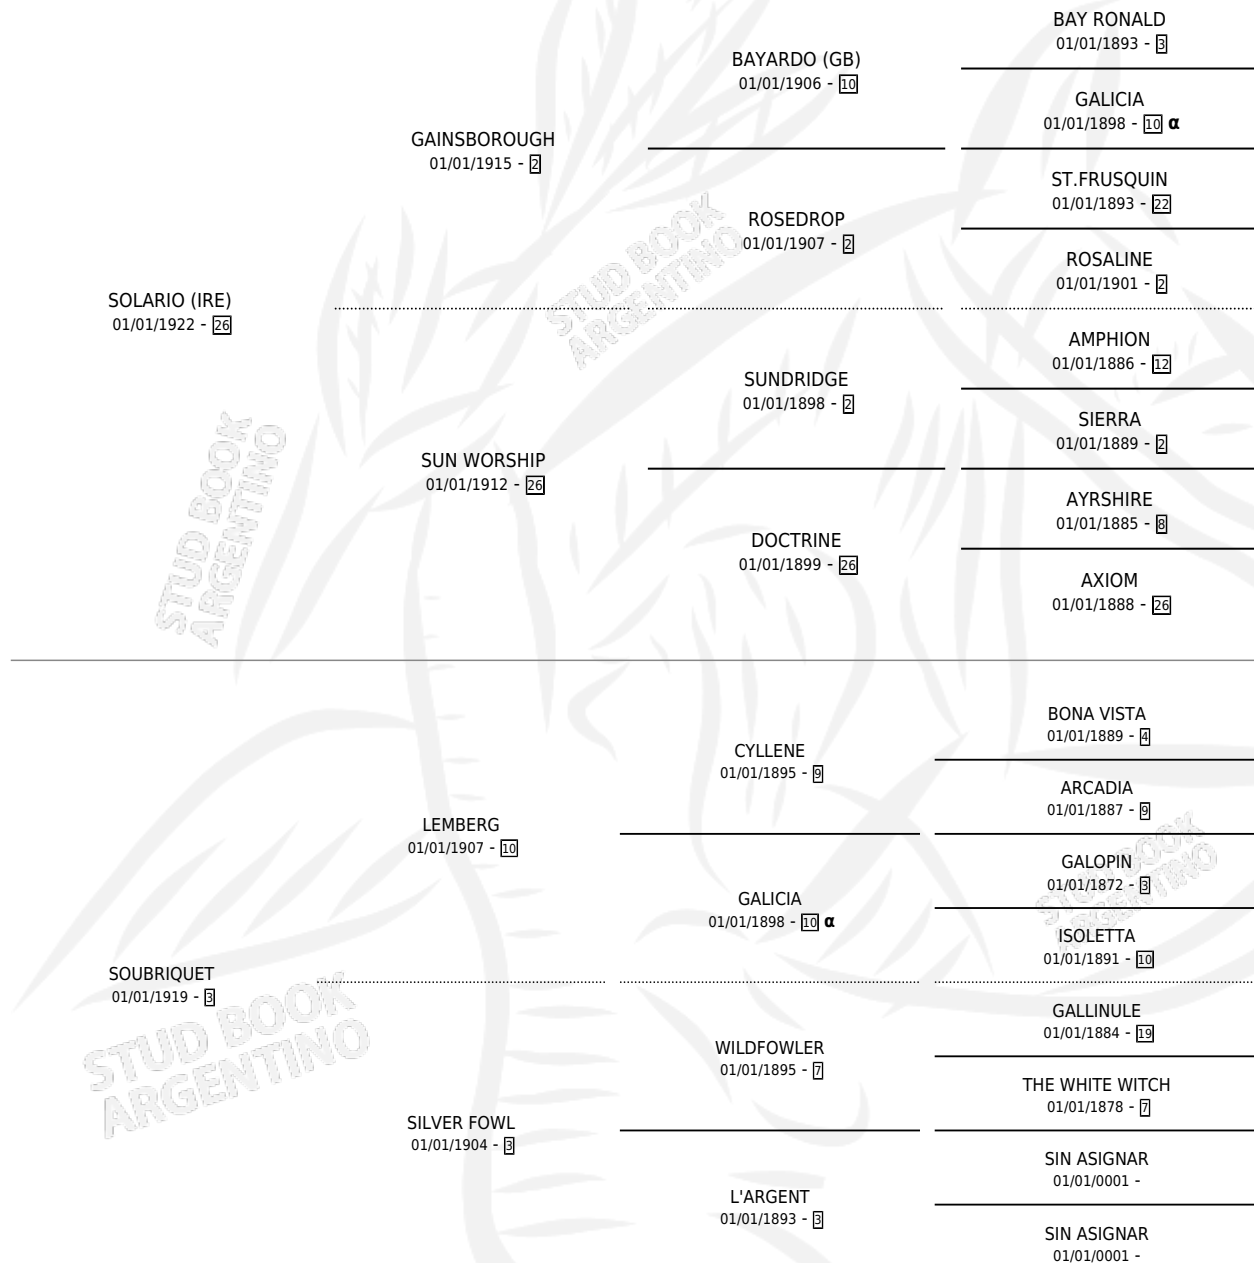

TAI-YANG

por SOLARIO (IRE) y SOUBRIQUET por LEMBERG

Argentina · Macho · Alazan · SP · 01/01/1930
Familia 3-i · Volumen 14

ESTADO

TIPIFICACIÓN SANGUÍNEA	X
TIPIFICACIÓN POR ADN	X
PASAPORTE	X
IDENTIFICACIÓN POR MICROCHIP	X
REPRODUCTOR	X

Lugar de nacimiento: Campo particular

Criador: Sin dato

~

HIJOS

	MACHOS	HEMBRAS
5 NACIERON	0	5
SIN ACTUACIONES		

PEDIGREE

INBREEDING : α

TAI-YANG