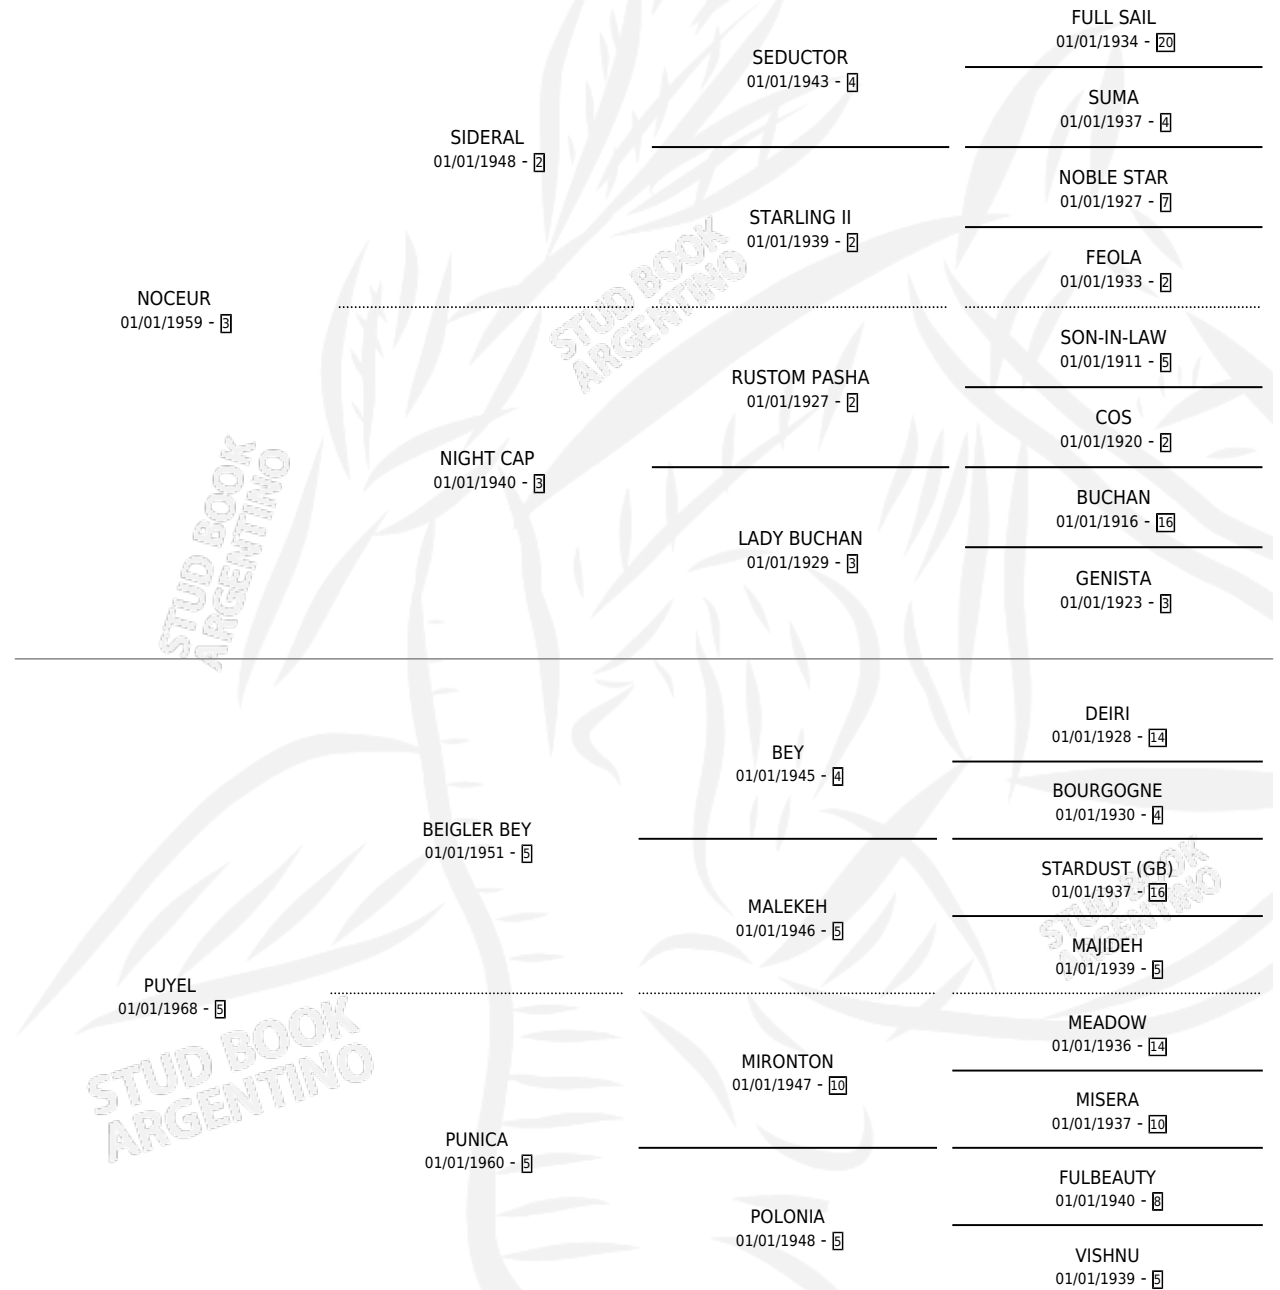

EL EVASOR

por NOCEUR y PUYEL por BEIGLER BEY

Argentina · Macho · Alazan Tostado · SP · 15/08/1977
Familia 5-h · Volumen 29

ESTADO

TIPIFICACIÓN SANGUÍNEA	X
TIPIFICACIÓN POR ADN	X
PASAPORTE	X
IDENTIFICACIÓN POR MICROCHIP	X
REPRODUCTOR	X

Lugar de nacimiento: Campo particular

Criador: Sin dato

PEDIGREE

CAMPAÑA

Solo carreras oficiales de Argentina

POR EDAD

EDAD	CC	1°	2°	3°	4°	5°	NP	CLC	CLG	CLCG1	CLGG1	IMPORTE	GANANCIA / CC
4 AÑOS	2	2	0	0	0	0	0	0	0	0	0	\$0	\$0
5 AÑOS	1	1	0	0	0	0	0	0	0	0	0	\$0	\$0
TOTALES	3	3	0	0	0	0	0	0	0	0	0	\$0	\$0
%		100%	0.0%	0.0%	0.0%	0.0%	0.0%	0.0%	0.0%	0.0%	0.0%		