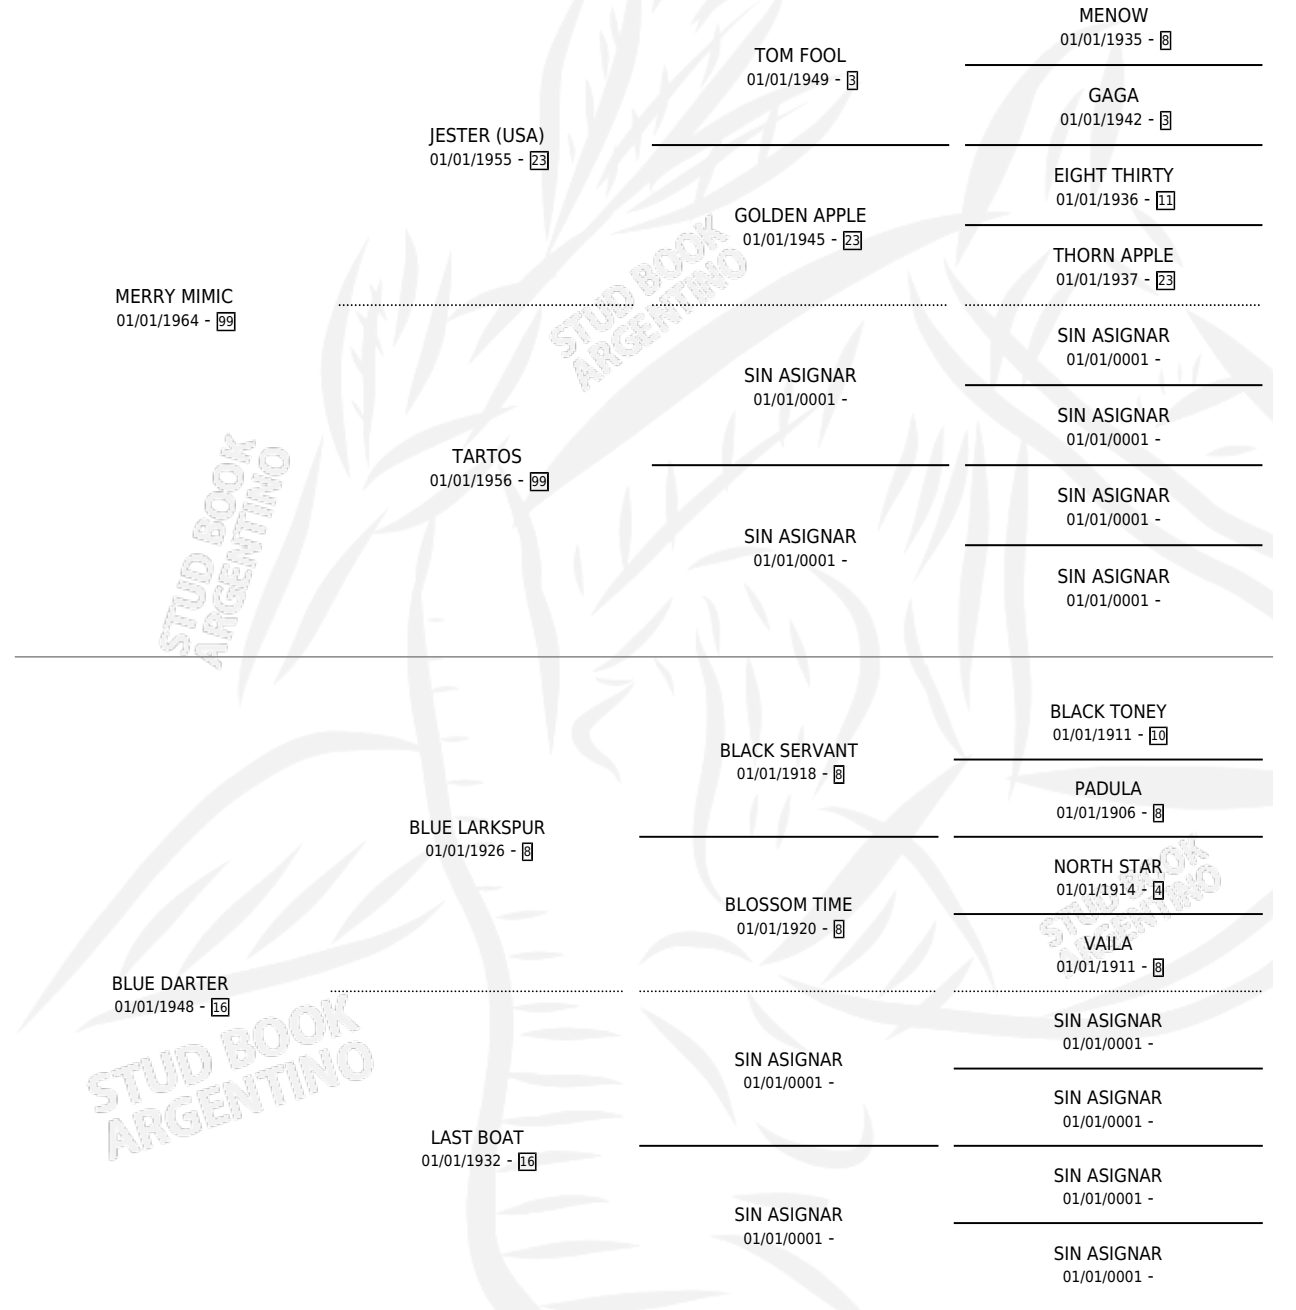

MERRY DARTER

por MERRY MIMIC y BLUE DARTER por BLUE LARKSPUR

Argentina · Hembra · Zaino Doradillo · SP · 01/01/1968
Familia 16 · Volumen 26

ESTADO

TIPIFICACIÓN SANGUÍNEA	X
TIPIFICACIÓN POR ADN	X
PASAPORTE	X
IDENTIFICACIÓN POR MICROCHIP	X
REPRODUCTOR	X

Lugar de nacimiento: Campo particular

Criador: Sin dato

~

HIJOS

	MACHOS	HEMBRAS
1 NACIERON	0	1
SIN ACTUACIONES		

PEDIGREE

MERRY DARTER

Datos oficiales del Stud Book Argentino